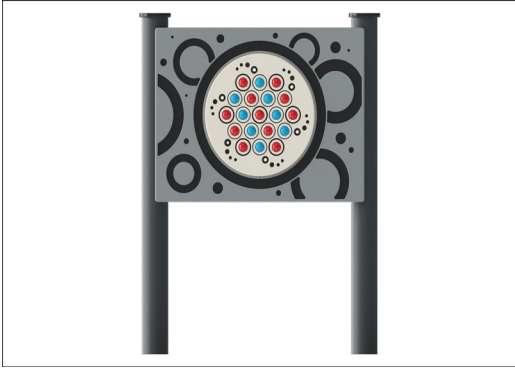

Rullapallo leikkipaneeli, pyöreät pylväät

TPP280026

KOMPANI
Let's play

Tuotenumero TPP280026-0401

Tuotetiedot

Mitat PxLxK	92x15x128 cm
Ikäryhmä	
Leikkikapasiteetti	
Väri vaihtoehdot	●

Rullapallo leikkipaneeli on valmistettu kestävästä komposiittipalloista, jotka kääntyvät paneelissa, kun kättä tai sormia liikutetaan niiden yli. Rullapallot ovat myös värillisiä marmoripalloja, joten pallot ovat visuaalisesti stimuloivia, kun ne kääntyvät tai kun niitä on käännetty.

Rullapallo leikkipaneeli, pyöreät pylväät

TPP280026

Paneeli ja valitut leikkielementit on valmistettu suuritiheyspolyeteenistä (HDPE), joka on 100% kierrätettävissä käytön jälkeen.

Pyöreät Ø100mm pylväät suulakepuristettua alumiinia, jauhemaalattu musta pintakäsittely ja korkeatiheksinen polyeteenistä valmistettu HDPE-pylvään päällinen.

Tuotenumero TPP280026-0401

Asennustiedot

Asennusaika	0,7
Kaivanto	0,13 m ³
Betonivalu	0,07 m ³
Perustuksen syvyys (vakio)	40 cm
Lähetysten paino	40 kg
Ankkurointivaihtoehdot	Syväper. ✓ Pinta-as.