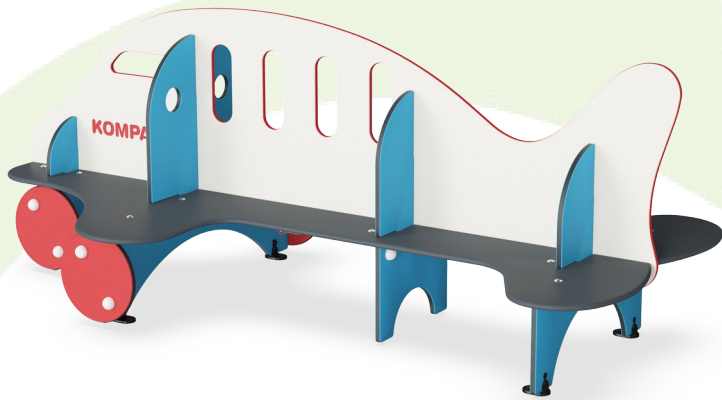

Umweltdaten

M240