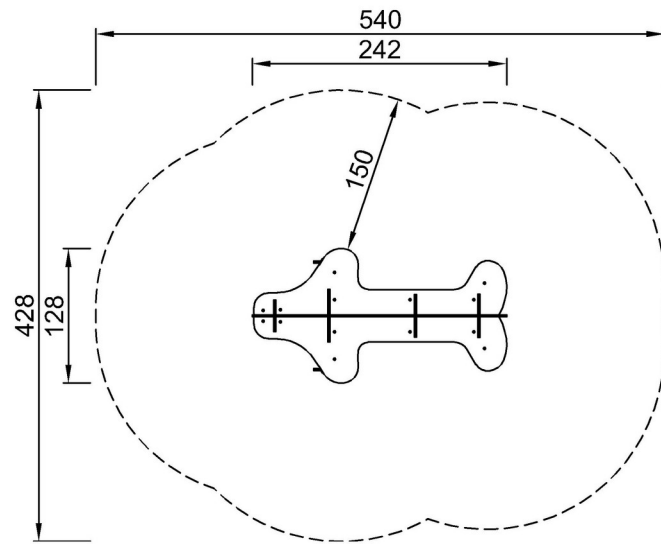

By Bureau Veritas HSE
www.bureauveritas.dk
+45 7731 1000

Jumbo Sitzbank

M240

* Max freie Fallhöhe | ** Gesamthöhe | *** Fläche des Fallraums

* Max freie Fallhöhe | ** Gesamthöhe

M24070P-xx18
*35cm
**95cm
***19m²