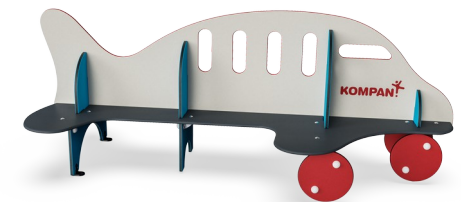

Jumbo Sitzbank

M240

KOMPAN
Let's play

Produktnummer M24070-3218P

Allgemeine Produktinformation

Maße L x B x H	242x128x95 cm
Empfohlenes Alter	6m+
Kapazität (Nutzer)	6
Farbauswahl	

Die Jumbo-Bank ist viel mehr, als man auf den ersten Blick sieht. Diese spielerische Struktur unterstützt sowohl die sozial-emotionalen als auch die körperlichen Fähigkeiten von Kleinkindern. Das rücksichtsvolle Design hilft Kindern zu verweilen und zu spielen, was entwicklungsfördernde Vorteile und großen Spass bringt. Die Bank ist nicht nur ein Ort, an

Jumbo Sitzbank

M240

Thema

Kognitiv: Gibt ein Thema vor und unterstützt so das Rollenspiel, was die Sprache und Kommunikation trainiert.

Bank

Sozial-Emotional: zusammen eine Pause machen oder spielen - alles trainiert Sozialkompetenzen.

Jumbo Sitzbank

M240

Wände aus 19 mm EcoCore™. EcoCore™ ist ein äusserst langlebiges, umweltfreundliches Material, das nach Gebrauch recycelbar ist und zu +95 % aus recyceltem Post-Consumer-Material aus Verpackungsabfällen von Lebensmitteln hergestellt wird.

Die Sitzfläche besteht aus HPL (Hochdrucklaminat) mit einer Dicke von 17,8 mm. KOMPAN HPL hat eine hohe Verschleissfestigkeit, um eine lange Lebensdauer in allen Klimazonen zu gewährleisten.

Produktnummer M24070-3218P