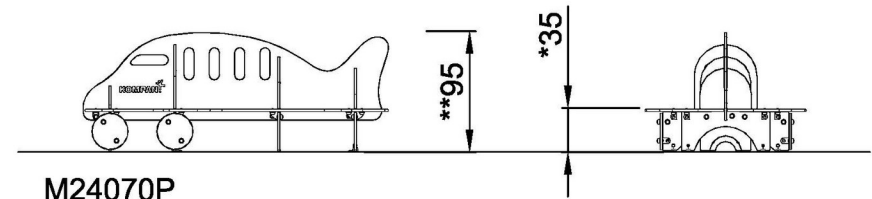

By Bureau Veritas HSE
www.bureauveritas.dk
+45 7731 1000

Jumbo Sitzbank

M240

* Max freie Fallhöhe | ** Gesamthöhe | *** Fläche des Fallraums

* Max freie Fallhöhe | ** Gesamthöhe

M24070P-xx18
*35cm
**95cm
***19m²