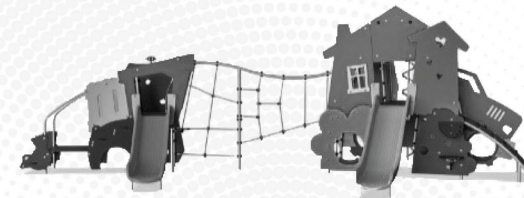

Von der Wiege bis zum Werkstor („cradle to gate“) (A1–A3)

CO₂-Emissionen gesamt	CO₂e pro kg	Recycelte Materialien	
kg CO₂e	kg CO₂e pro kg	%	
M24070-3218P	166,29	1,73	46,50

Den allgemeinen Rahmen für diese Faktoren bilden die Umweltproduktdeklarationen (EPDs). Mithilfe dieser Grundregeln können die Umweltinformationen über den Lebenszyklus eines Produkts hinweg quantifiziert und Vergleiche zwischen Produkten, die dieselbe Funktion erfüllen, angestellt werden (vgl. ISO, 2006). Diese Struktur wird hier befolgt. Der Ansatz zur Lebenszyklusbewertung wird dabei auf die gesamte Herstellungsphase – vom Rohstoff bis zur Herstellung (A1–A3) – angewendet.

Kompan A/S
C.F. Tietgens Boulevard 32C
DK-5220 Odense SØ
Denmark

**Verification of CO₂ calculation of:
Themed play systems**