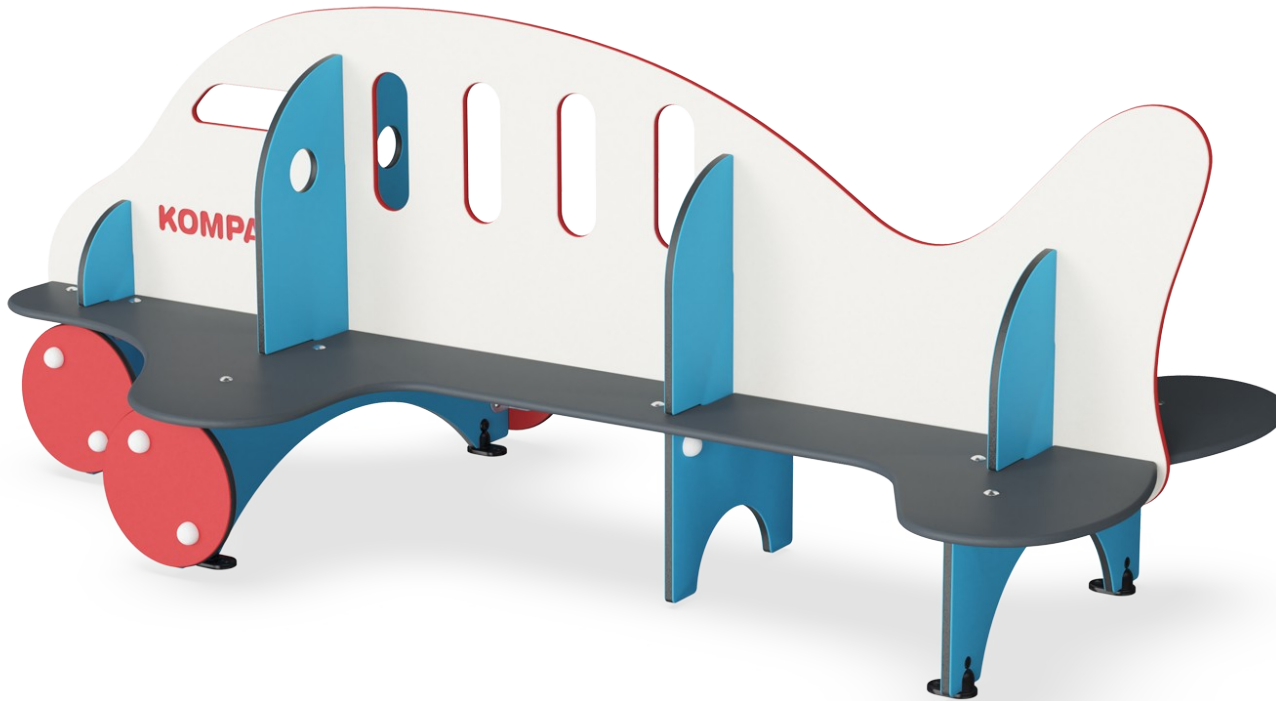

Jumbo Sitzbank

M240

KOMPAN
Let's play

Produktnummer M24070-3218P

Allgemeine Produktinformation

Maße L x B x H	242x128x95 cm
Empfohlenes Alter	6m+
Kapazität (Nutzer)	6
Farbauswahl	

Die Jumbo-Bank ist viel mehr, als man auf den ersten Blick sieht. Diese spielerische Struktur unterstützt sowohl die sozial-emotionalen als auch die körperlichen Fähigkeiten von Kleinkindern. Das rücksichtsvolle Design hilft Kindern zu verweilen und zu spielen, was entwicklungsfördernde Vorteile und großen Spass bringt. Die Bank ist nicht nur ein Ort, an

Jumbo Sitzbank

M240

Thema

Kognitiv: Gibt ein Thema vor und unterstützt so das Rollenspiel, was die Sprache und Kommunikation trainiert.

Bank

Sozial-Emotional: zusammen eine Pause machen oder spielen - alles trainiert Sozialkompetenzen.

Jumbo Sitzbank

M240

Wände aus 19 mm EcoCore™. EcoCore™ ist ein äusserst langlebiges, umweltfreundliches Material, das nach Gebrauch recycelbar ist und zu +95 % aus recyceltem Post-Consumer-Material aus Verpackungsabfällen von Lebensmitteln hergestellt wird.

Die Sitzfläche besteht aus HPL (Hochdrucklaminat) mit einer Dicke von 17,8 mm. KOMPAN HPL hat eine hohe Verschleissfestigkeit, um eine lange Lebensdauer in allen Klimazonen zu gewährleisten.

Produktnummer M24070-3218P