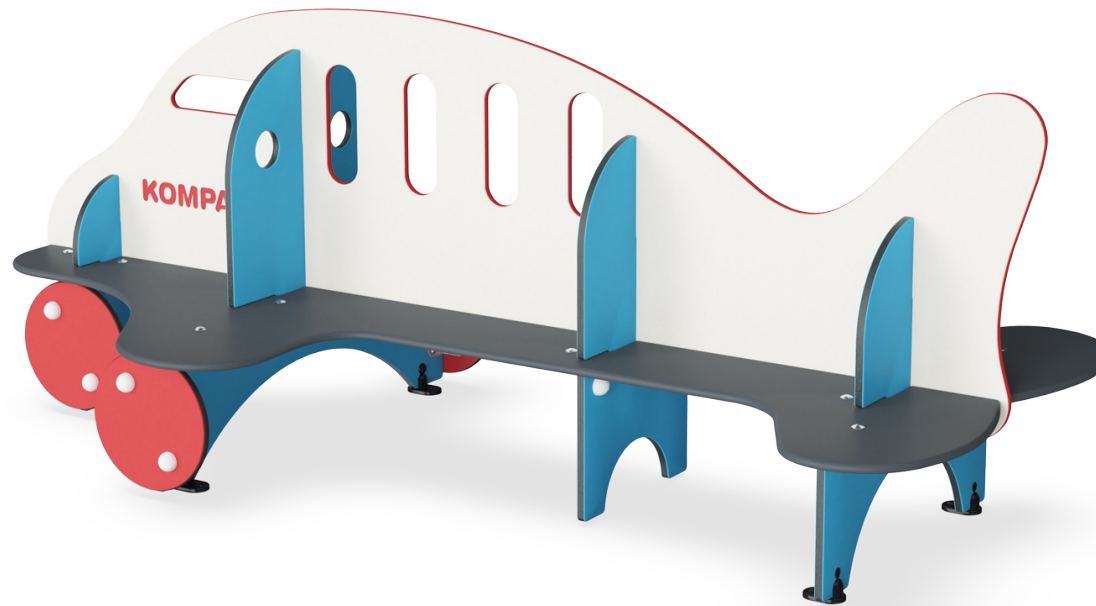

Jumbo Sitzbank

M240

KOMPAN
Let's play

Produktnummer M24070-3218P

Allgemeine Produktinformation

Maße L x B x H	242x128x95 cm
Empfohlenes Alter	6m+
Kapazität (Nutzer)	6
Farbauswahl	

Die Jumbo-Bank ist viel mehr, als man auf den ersten Blick sieht. Diese spielerische Struktur unterstützt sowohl die sozial-emotionalen als auch die körperlichen Fähigkeiten von Kleinkindern. Das rücksichtsvolle Design hilft Kindern zu verweilen und zu spielen, was entwicklungsfördernde Vorteile und großen Spass bringt. Die Bank ist nicht nur ein Ort, an

Jumbo Sitzbank

M240

Thema

Kognitiv: Gibt ein Thema vor und unterstützt so das Rollenspiel, was die Sprache und Kommunikation trainiert.

Bank

Sozial-Emotional: zusammen eine Pause machen oder spielen - alles trainiert Sozialkompetenzen.

Jumbo Sitzbank

M240

Wände aus 19 mm EcoCore™. EcoCore™ ist ein äusserst langlebiges, umweltfreundliches Material, das nach Gebrauch recycelbar ist und zu +95 % aus recyceltem Post-Consumer-Material aus Verpackungsabfällen von Lebensmitteln hergestellt wird.

Die Sitzfläche besteht aus HPL (Hochdrucklaminat) mit einer Dicke von 17,8 mm. KOMPAN HPL hat eine hohe Verschleissfestigkeit, um eine lange Lebensdauer in allen Klimazonen zu gewährleisten.

Produktnummer M24070-3218P