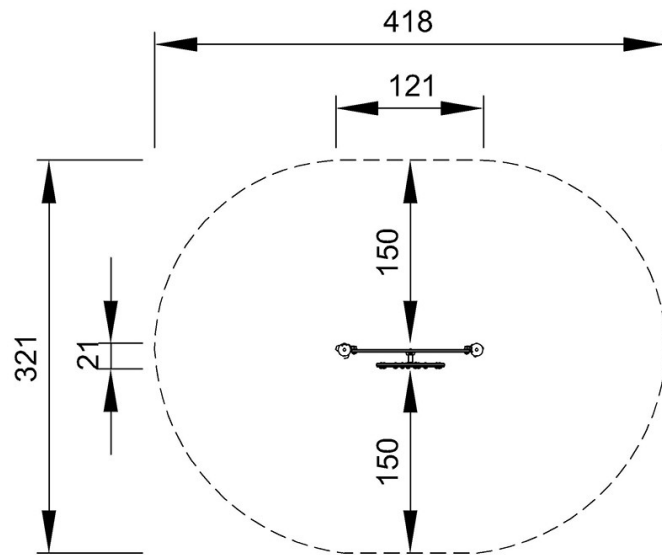

By Bureau Veritas HSE
www.bureauveritas.dk
+45 7731 1000

Play Panel High - Maze

PCM004221

最大跌落高度 | 总高度 | 安全区域

最大跌落高度 | 总高度

PCM004221
*0cm
**106cm
***11.2m²

PCM004224

[点击查看俯视图](#)