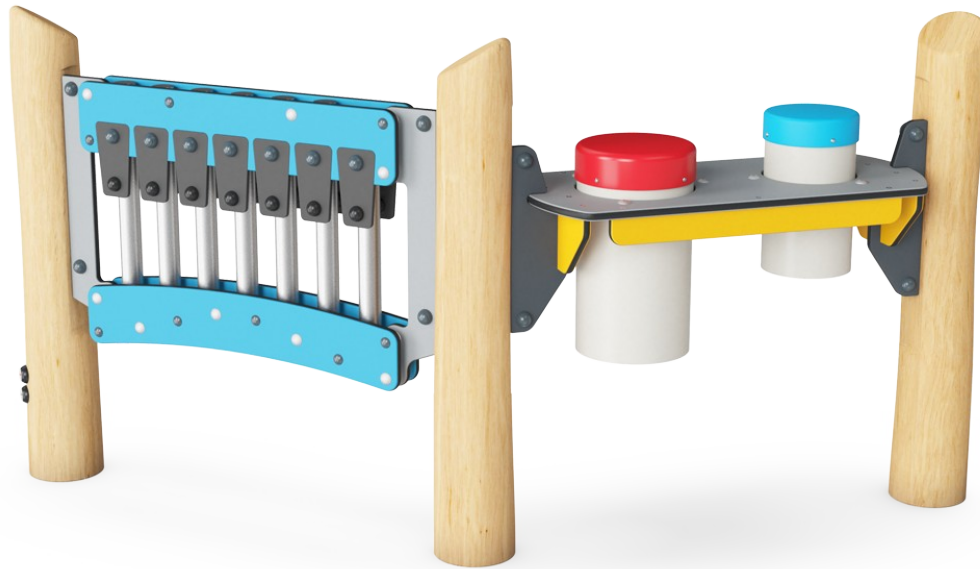

Højt legepanel 2 - Musik

NRO619

KOMPANI
Let's play

Varenr. NRO619-1001

Generel produktinformation

Dimensioner LxBxH	209x97x114 cm
Alder	2+
Antal brugere	6
Farvemuligheder	●

Børnene er vilde med legepanel 2 med musik og dets farverige kombinationer af rytmer, lyde og toner. De vil komme tilbage igen og igen for at være en del af den kreative leg, alene eller sammen med venner og lærere. Musikkørerne byder på sensoriske variationer med et tonalt lydresultat. Børnene træner hånd-øje-koordination, som er afgørende for

bevægelseskontrol og f.eks. håndskrift. De sorte gummiflapper kan slås ned, eller der kan slås på rørene og skabes melodier. Det træner både logisk og kreativ tænkning og indbyder til samarbejde og social leg. Panelet er en enorm invitation til leg for børn og unge: På trommerne kan der spilles alene eller sammen. Der er plads til, at mange brugere kan samles

omkring dem. Det opfordrer til social interaktion og samskabelse, når man trommer rytmer og synger med. Det stimulerer også kognition og kreativitet, når børn skaber regler og rytmer sammen eller hver for sig. Legepanelet er højt for at gøre det mere inkluderende for ældre børn.

Der er flere muligheder for fundament til alle produkter: Overfladeforankring med stålfod og ekspansionsbolte. Træ i jorden eller stål i jorden.

Musikpanelet med xylofon består af HDPE-materiale i 19 mm EcoCore™, der er fremstillet af +95 % genbrugsmateriale fra f.eks. fødevareremballageaffald i både kernen og det farverige yderlag. Rørene er lavet af trykstøbt aluminium, der er specielt legeret til udendørs miljøer. Slagtøjspanelet består af 2 congatrommer med PP-rør og topplade i farvet ABS.