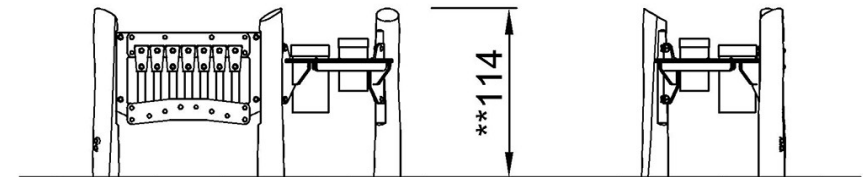

Højt legepanel 2 - Musik

NRO619

* Maks. faldhøjde | ** Samlet højde | *** Faldområde

* Maks. faldhøjde | ** Samlet højde

NRO619

[Klik for at se FRA OVEN](#)

[Klik for at se FRA SIDEN](#)