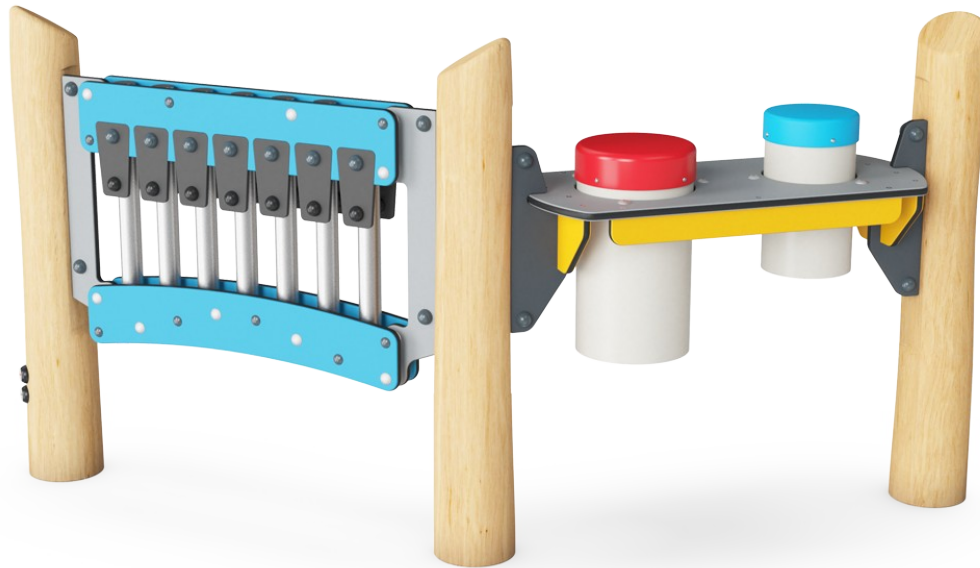

Højt legepanel 2 - Musik

NRO619

KOMPANI
Let's play

Varenr. NRO619-1001

Generel produktinformation

Dimensioner LxBxH	209x97x114 cm
Alder	2+
Antal brugere	6
Farvemuligheder	●

Børnene er vilde med legepanel 2 med musik og dets farverige kombinationer af rytmer, lyde og toner. De vil komme tilbage igen og igen for at være en del af den kreative leg, alene eller sammen med venner og lærere. Musikkørerne byder på sensoriske variationer med et tonalt lydresultat. Børnene træner hånd-øje-koordination, som er afgørende for

bevægelseskontrol og f.eks. håndskrift. De sorte gummiflapper kan slås ned, eller der kan slås på rørene og skabes melodier. Det træner både logisk og kreativ tænkning og indbyder til samarbejde og social leg. Panelet er en enorm invitation til leg for børn og unge: På trommerne kan der spilles alene eller sammen. Der er plads til, at mange brugere kan samles

omkring dem. Det opfordrer til social interaktion og samskabelse, når man trommer rytmer og synger med. Det stimulerer også kognition og kreativitet, når børn skaber regler og rytmer sammen eller hver for sig. Legepanelet er højt for at gøre det mere inkluderende for ældre børn.

Der er flere muligheder for fundament til alle produkter: Overfladeforankring med stålfod og ekspansionsbolte. Træ i jorden eller stål i jorden.

Musikpanelet med xylofon består af HDPE-materiale i 19 mm EcoCore™, der er fremstillet af +95 % genbrugsmateriale fra f.eks. fødevareremballageaffald i både kernen og det farverige yderlag. Rørene er lavet af trykstøbt aluminium, der er specielt legeret til udendørs miljøer. Slagtøjspanelet består af 2 congatrommer med PP-rør og topplade i farvet ABS.