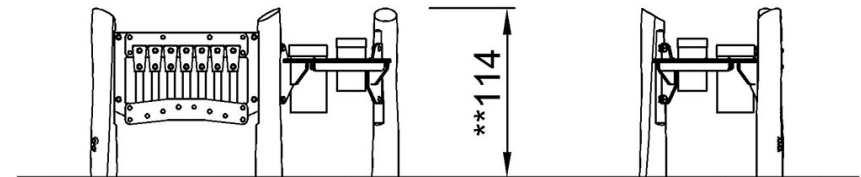

Højt legepanel 2 - Musik

NRO619

* Maks. faldhøjde | ** Samlet højde | *** Faldområde

* Maks. faldhøjde | ** Samlet højde

NRO619

[Klik for at se FRA OVEN](#)

[Klik for at se FRA SIDEN](#)