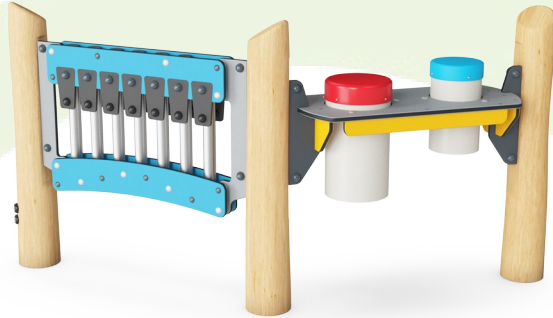

Bæredygtighedsdata

NRO619

Vugge-til-port A1-A3	Total CO₂ udledning	CO₂e/kg	Gen-anvendte materialer
	kg CO₂e	kg CO₂e/kg	%
NRO619-1001	89,14	0,75	16,39

Den overordnede ramme for disse faktorer er Environmental Product Declaration (EPD), som kvantificerer "miljøoplysninger om et produkts livscyklus og muliggør sammenligninger mellem produkter, der opfylder samme funktion" (ISO, 2006). Dette følger strukturen og anvender en livscyklusvurderingstilgang til hele produktfasen fra råvarer til fremstilling (A1-A3))