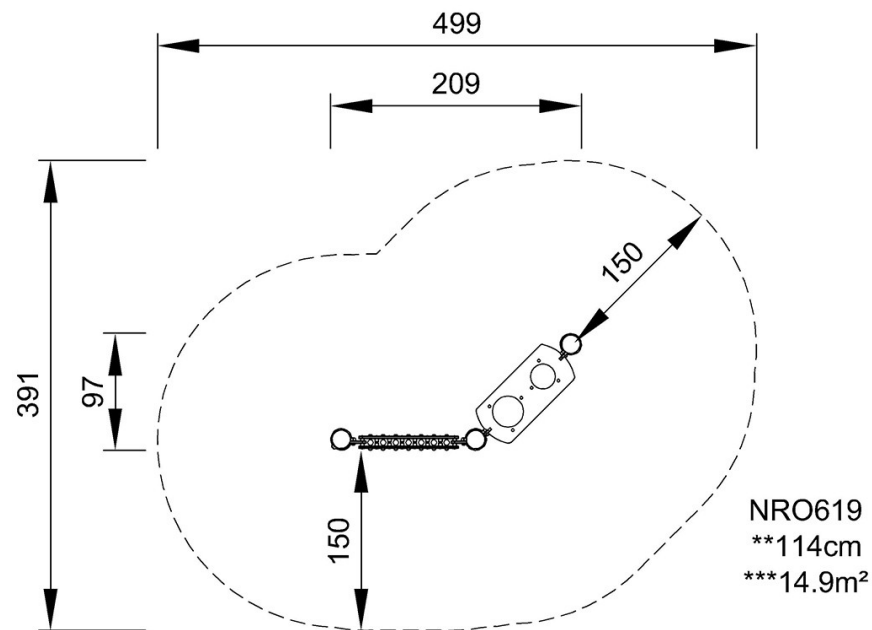

Højt legepanel 2 - Musik

NRO619

* Maks. faldhøjde | ** Samlet højde | *** Faldområde

* Maks. faldhøjde | ** Samlet højde

NRO619

[Klik for at se FRA OVEN](#)

[Klik for at se FRA SIDEN](#)