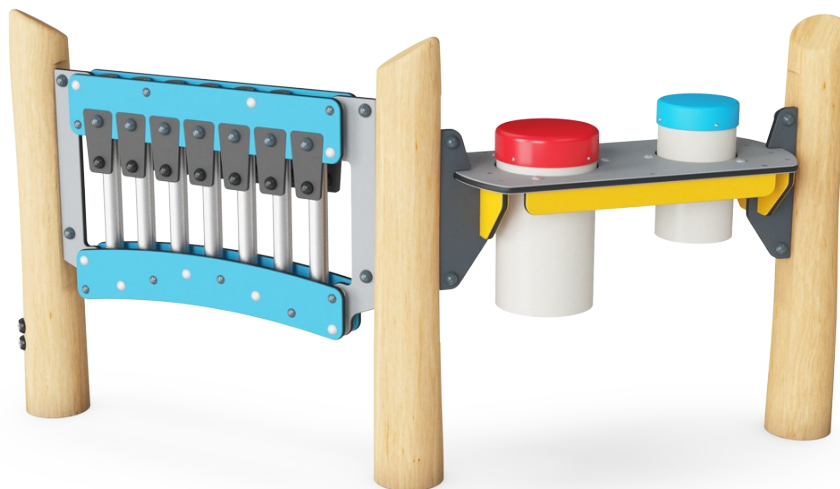

bevægelseskontrol og f.eks. håndskrift. De sorte gummiflapper kan slås ned, eller der kan slås på rørene og skabes melodier. Det træner både logisk og kreativ tænkning og indbyder til samarbejde og social leg. Panelet er en enorm invitation til leg for børn og unge: På trommerne kan der spilles alene eller sammen. Der er plads til, at mange brugere kan samles

omkring dem. Det opfordrer til social interaktion og samskabelse, når man trommer rytmer og synger med. Det stimulerer også kognition og kreativitet, når børn skaber regler og rytmer sammen eller hver for sig. Legepanelet er højt for at gøre det mere inkluderende for ældre børn.

Informationer kan ændres uden varsel.

Højt legepanel 2 - Musik

NRO619

Trommer

Social-emotionelle evner: understøtter samarbejde, parallel leg og gruppeleg.
Kognitive evner: her understøttes følelsen af rytme og forståelse af årsag og virkning som der slås på trommen, der er vigtig for børns læseevne. **Kreative evner:** her kreerer børn deres egne lyd.

Der er flere muligheder for fundament til alle produkter: Overfladeforankring med stålfod og ekspansionsbolte. Træ i jorden eller stål i jorden.

Musikpanelet med xylofon består af HDPE-materiale i 19 mm EcoCore™, der er fremstillet af +95 % genbrugsmateriale fra f.eks. fødevareremballageaffald i både kernen og det farverige yderlag. Rørene er lavet af trykstøbt aluminium, der er specielt legeret til udendørs miljøer. Slagtøjspanelet består af 2 congatrommer med PP-rør og topplade i farvet ABS.