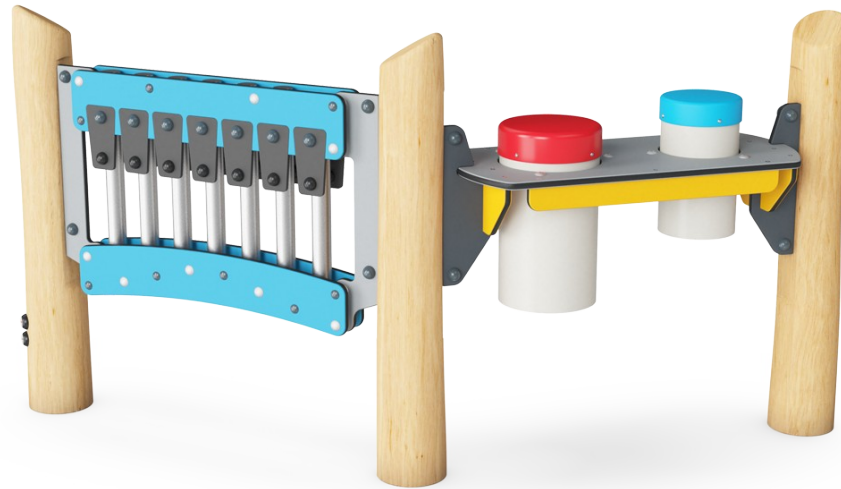

Højt legepanel 2 - Musik

NRO619

KOMPANI
Let's play

Varenr. NRO619-1001

Generel produktinformation

Dimensioner LxBxH	209x97x114 cm
Alder	2+
Antal brugere	6
Farvemuligheder	●

Børnene er vilde med legepanel 2 med musik og dets farverige kombinationer af rytmer, lyde og toner. De vil komme tilbage igen og igen for at være en del af den kreative leg, alene eller sammen med venner og lærere. Musikkørerne byder på sensoriske variationer med et tonalt lydresultat. Børnene træner hånd-øje-koordination, som er afgørende for

bevægelseskontrol og f.eks. håndskrift. De sorte gummiflapper kan slås ned, eller der kan slås på rørene og skabes melodier. Det træner både logisk og kreativ tænkning og indbyder til samarbejde og social leg. Panelet er en enorm invitation til leg for børn og unge: På trommerne kan der spilles alene eller sammen. Der er plads til, at mange brugere kan samles

Informationer kan ændres uden varsel.

Højt legepanel 2 - Musik

NRO619

Trommer

Social-emotionelle evner: understøtter samarbejde, parallel leg og gruppeleg.
Kognitive evner: her understøttes følelsen af rytme og forståelse af årsag og virkning som der slås på trommen, der er vigtig for børns læseevne. **Kreative evner:** her kreerer børn deres egne lyd.

Der er flere muligheder for fundament til alle produkter: Overfladeforankring med stålfod og ekspansionsbolte. Træ i jorden eller stål i jorden.

Musikpanelet med xylofon består af HDPE-materiale i 19 mm EcoCore™, der er fremstillet af +95 % genbrugsmateriale fra f.eks. fødevareremballageaffald i både kernen og det farverige yderlag. Rørene er lavet af trykstøbt aluminium, der er specielt legeret til udendørs miljøer. Slagtøjspanelet består af 2 congatrommer med PP-rør og topplade i farvet ABS.