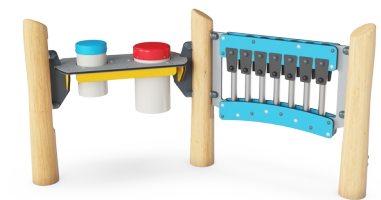

Højt legepanel 2 - Musik

NRO619

KOMPANI
Let's play

Varenr. NRO619-1001

Generel produktinformation

Dimensioner LxBxH	209x97x114 cm
Alder	2+
Antal brugere	6
Farvemuligheder	●

Børnene er vilde med legepanel 2 med musik og dets farverige kombinationer af rytmer, lyde og toner. De vil komme tilbage igen og igen for at være en del af den kreative leg, alene eller sammen med venner og lærere. Musikkørerne byder på sensoriske variationer med et tonalt lydresultat. Børnene træner hånd-øje-koordination, som er afgørende for

bevægelseskontrol og f.eks. håndskrift. De sorte gummiflapper kan slås ned, eller der kan slås på rørene og skabes melodier. Det træner både logisk og kreativ tænkning og indbyder til samarbejde og social leg. Panelet er en enorm invitation til leg for børn og unge: På trommerne kan der spilles alene eller sammen. Der er plads til, at mange brugere kan samles

omkring dem. Det opfordrer til social interaktion og samskabelse, når man trommer rytmer og synger med. Det stimulerer også kognition og kreativitet, når børn skaber regler og rytmer sammen eller hver for sig. Legepanelet er højt for at gøre det mere inkluderende for ældre børn.

Der er flere muligheder for fundament til alle produkter: Overfladeforankring med stålfod og ekspansionsbolte. Træ i jorden eller stål i jorden.

Musikpanelet med xylofon består af HDPE-materiale i 19 mm EcoCore™, der er fremstillet af +95 % genbrugsmateriale fra f.eks. fødevareremballageaffald i både kernen og det farverige yderlag. Rørene er lavet af trykstøbt aluminium, der er specielt legeret til udendørs miljøer. Slagtøjspanelet består af 2 congatrommer med PP-rør og topplade i farvet ABS.