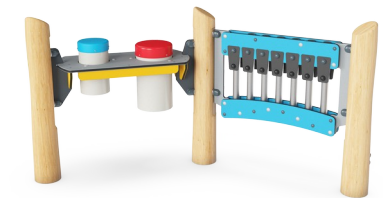

Højt legepanel 2 - Musik

NRO619

KOMPANI
Let's play

Varenr. NRO619-1001

Generel produktinformation

Dimensioner LxBxH	209x97x114 cm
Alder	2+
Antal brugere	6
Farvemuligheder	●

Børnene er vilde med legepanel 2 med musik og dets farverige kombinationer af rytmer, lyde og toner. De vil komme tilbage igen og igen for at være en del af den kreative leg, alene eller sammen med venner og lærere. Musikkørerne byder på sensoriske variationer med et tonalt lydresultat. Børnene træner hånd-øje-koordination, som er afgørende for

bevægelseskontrol og f.eks. håndskrift. De sorte gummiflapper kan slås ned, eller der kan slås på rørene og skabes melodier. Det træner både logisk og kreativ tænkning og indbyder til samarbejde og social leg. Panelet er en enorm invitation til leg for børn og unge: På trommerne kan der spilles alene eller sammen. Der er plads til, at mange brugere kan samles

omkring dem. Det opfordrer til social interaktion og samskabelse, når man trommer rytmer og synger med. Det stimulerer også kognition og kreativitet, når børn skaber regler og rytmer sammen eller hver for sig. Legepanelet er højt for at gøre det mere inkluderende for ældre børn.

Der er flere muligheder for fundament til alle produkter: Overfladeforankring med stålfod og ekspansionsbolte. Træ i jorden eller stål i jorden.

Musikpanelet med xylofon består af HDPE-materiale i 19 mm EcoCore™, der er fremstillet af +95 % genbrugsmateriale fra f.eks. fødevareremballageaffald i både kernen og det farverige yderlag. Rørene er lavet af trykstøbt aluminium, der er specielt legeret til udendørs miljøer. Slagtøjspanelet består af 2 congatrommer med PP-rør og topplade i farvet ABS.