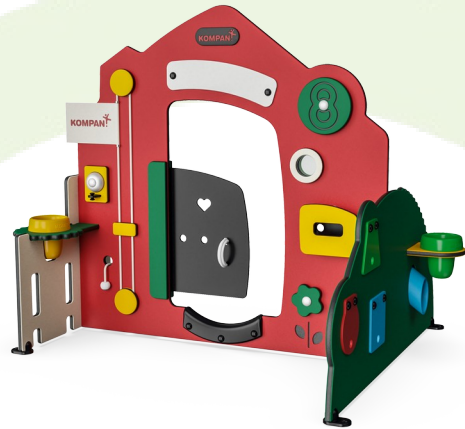

Grønn data

MSV601

Krybbe til port A1-A3

Totalt CO₂-utslipp	CO₂-ekvivalent per kg	Resirkuler te materialer	
kg CO₂-ekvivalent	kg CO₂-ekvivalent/kg	%	
MSV60100-0201	52,73	1,20	79,90

Det overordnede rammeverket for disse faktorene er miljødeklarasjonen EPD (Environmental Product Declaration), som kvantifiserer «miljøinformasjon om produktets livssyklus og muliggjør sammenligninger mellom produkter som oppfyller samme funksjon» (ISO, 2006). Dette følger strukturen og anvender en livssyklusanalyse for hele produksjonsstadiet fra råvare til ferdig produksjon (A1-A3).

Kompan A/S
C.F. Tietgens Boulevard 32C
DK-5220 Odense SØ
Denmark