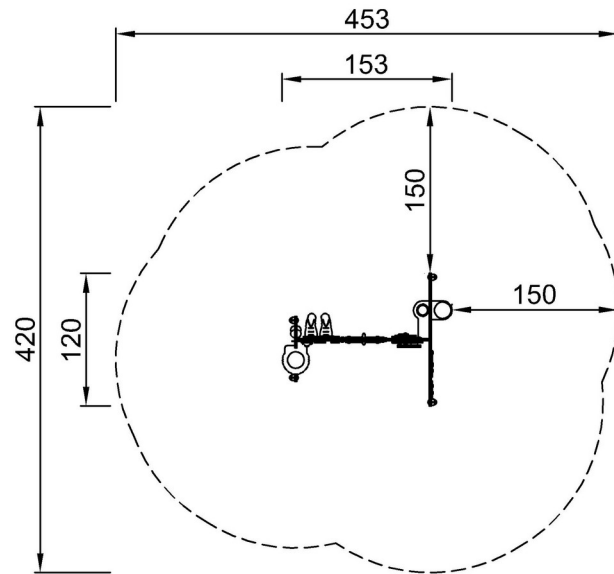

By Bureau Veritas HSE
www.bureauveritas.dk
+45 7731 1000

Hjem & hage

MSV601

* Maks fallhøyde | ** Total høyde | *** Sikkerhetssone

* Maks fallhøyde | ** Total høyde

MSV60100-0201

**121cm
***14.8m²

MSV60100-0201

[Klikk for å se TOP VIEW](#)

[Klikk for å se SIDE VIEW](#)