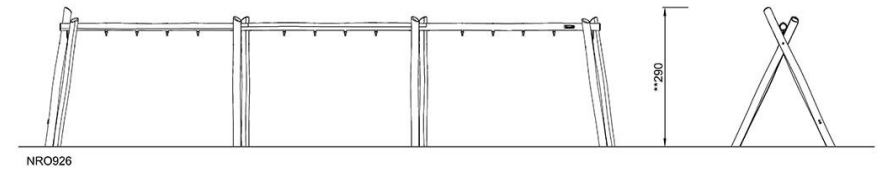

# Keinurunko 6 istuimelle

NRO926

Putoamiskorkeus enint. | Kokonaiskorkeus | Turva-alue

Putoamiskorkeus enint. | Kokonaiskorkeus

NRO926  
\*\*290cm  
\*\*\*0m<sup>2</sup>

[Klikkaa nähdäksesi NÄKYMÄ YLHÄÄLTÄ](#)