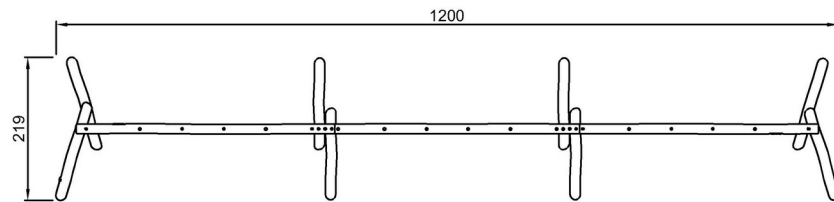

# Keinurunko 6 istuimelle

NRO926

Putoamiskorkeus enint. | Kokonaiskorkeus | Turva-alue

Putoamiskorkeus enint. | Kokonaiskorkeus

NRO926  
\*\*290cm  
\*\*\*0m<sup>2</sup>

[Klikkaa nähdäksesi NÄKYMÄ YLHÄÄLTÄ](#)