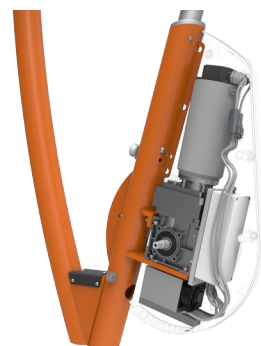

Sport Bike Pro

FAZ50200

KOMPAN
Let's play

产品编号 FAZ50200-0801

产品信息概览

长宽高尺寸	110x51x118 cm
适用年龄段	13+
容纳人数	1
颜色选择	

查看 KOMPAN Fit 健身应用程序了解更多信息

运动健身车独特的车身设计与窄型车座为前倾式的骑行坐姿提供了出色的骑行体验。车座可以调节为 13 个高度，为身高为 150 至 205cm 的用户提供舒适的坐高。创新式的自发电技术（专利申请中）提供了与真实道路骑行体验相近的阻力感。骑行阻力可根据踏板速度自动调整，但用户也可以用蓝牙连接 KOMPAN Cardio 应用程序手动调节阻力。

Sport Bike Pro

FAZ50200

车座由聚亚安酯橡胶制成，有钢嵌件将其连接到铝鞍销的板上。车座可以调整到 13 个不同的高度，使用不锈钢的弹出式销。

它的外壳是市场上最坚硬的材料之一聚碳酸酯制成的共聚物 EXL9330，其厚度为 4mm。这个盖子可以承受任何冲击，并以最佳方式保护电子元件。

自行车的 Q 系数为 175mm，曲柄为 18mm 不锈钢制成，连接踏板臂为铸不锈钢 (304 级) 件。踏板臂长 170 毫米，踏板与标准自行车配件连接。

创新的自供电电机和齿轮提供了一个虚拟变速箱，提供真正的骑行体验。阻力为自动驱动，自动适应踏板速度。用户可以通过应用程序手动调节电阻 (26 瓦)。

把手杆的设计提供多个抓握的位置，以适应不同的姿势和骑乘风格。它是一种铸铝件，涂聚脲涂层，具有良好的抓握力和绝缘性。

你可以通过手机或平板电脑蓝牙连接。这将提供即时反馈的信息，包括速度，距离，节奏，瓦特，卡路里燃烧和时间。你也可以使用你的智能设备手动调整阻力 (10 级)，可以访问教学视频，在线存储和共享活动数据！

产品编号 FAZ50200-0801

安装信息

最大跌落高度	100 cm
安全面积	11.4 m ²
安装总时长	2.4
开挖量	0.34 m ³
混凝土使用量	0.21 m ³
标准入地深度	80 cm
运输重量	128 kg
固定选项	入地 ✓ 地表 ✓

质保信息

电子部件	2 年
框架	10 年
把手	10 年
鞍座	10 年
承保零部件	10 年

Sustainability Data

FAZ50200