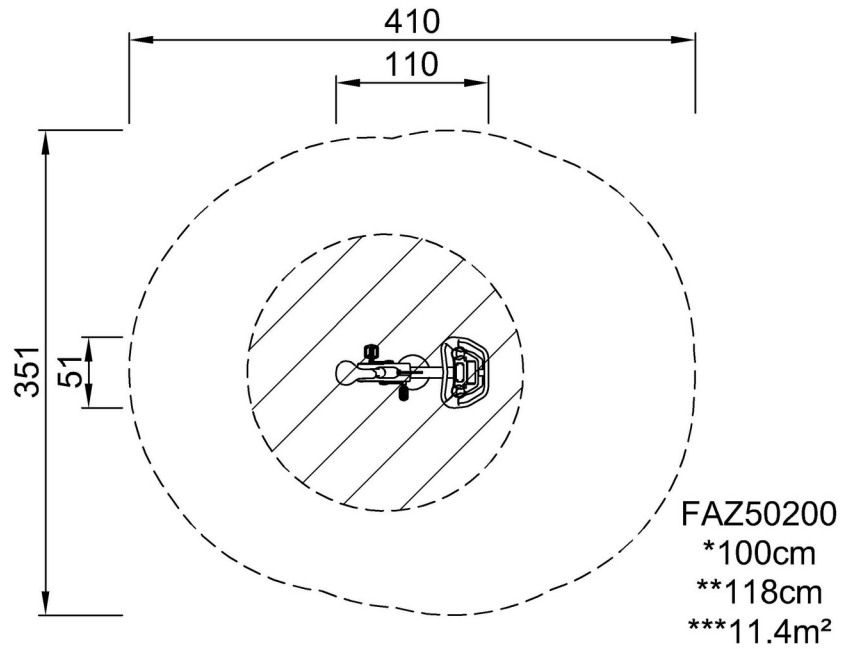

产品编号 FAZ50200-0801

安装信息

最大跌落高度	100 cm
安全面积	11.4 m ²
安装总时长	2.4
开挖量	0.34 m ³
混凝土使用量	0.21 m ³
标准入地深度	80 cm
运输重量	128 kg
固定选项	入地 ✓ 地表 ✓

质保信息

电子部件	2 年
框架	10 年
把手	10 年
鞍座	10 年
承保零部件	10 年

Sustainability Data

FAZ50200

By Bureau Veritas HSE
www.bureauveritas.dk
+45 7731 1000

Sport Bike Pro

FAZ50200

最大跌落高度 | 总高度 | 安全区域

最大跌落高度 | 总高度

FAZ50200

[点击查看俯视图](#)

[点击查看侧面图](#)