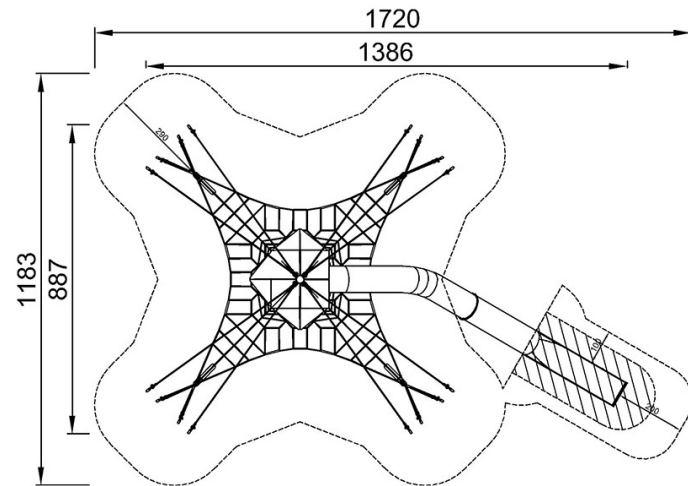

By Bureau Veritas HSE
www.bureauveritas.dk
+45 7731 1000

Stort Octa Net med Sky Cabin

COR10320

* Max fallhöjd | ** Totalhöjd | *** Säkerhetsyta

* Max fallhöjd | ** Totalhöjd

COR103201
*225cm
**730cm
***121.4m²

COR103201

[Klicka för att se TOP VIEW](#)

[Klicka för att se SIDE VIEW](#)