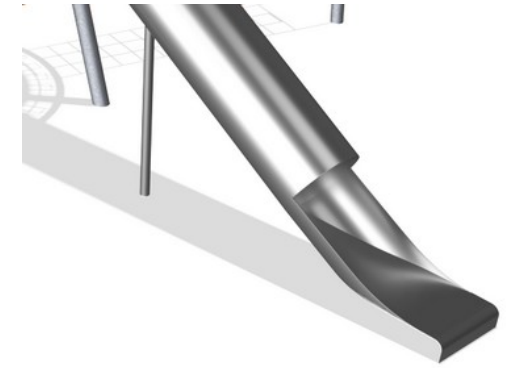

Rostfria komponenter är tillverkade av högkvalitativt rostfritt stål i enlighet med globala lekplatsstandarder. Stålet är glasblästrat efter tillverkning för att säkerställa en jämn glidyta.