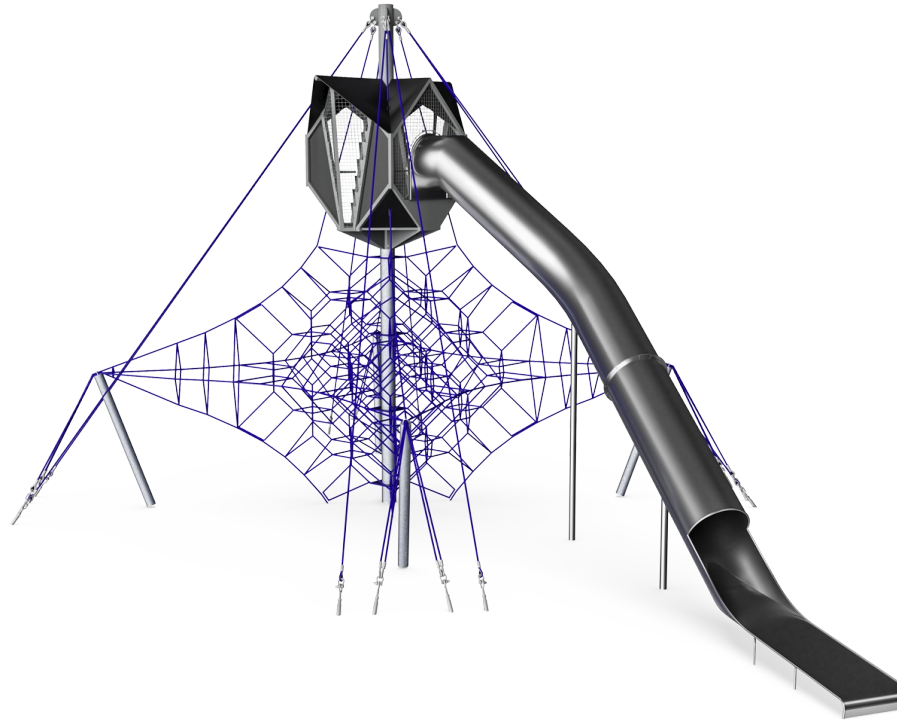

Stort Octa Net med Sky Cabin

COR10320

KOMPANI
Let's play

Artikelnr. COR103201-1002

Generell produktinformation

Dimension LxWxH	1386x887x730 cm
Åldersgrupp	5+
Kapacitet (användare)	41
Färgalternativ	

En svindlande lekupplevelse med en hel del spänning. Klättrare som fullt ut vill utforska Octa Net med Sky Cabin kan modigt ta sig ner i den långa tunnelrutschen – en oförglömlig upplevelse. Det är bara att testa igen och igen...

Stort Octa Net med Sky Cabin

COR10320

Högsta stegpinnen

Fysisk: rumsuppfattning främjas, att hålla i sig stärker armmuskler. **Socioemotionell:** barn utvecklar viktiga livsfärdigheter som mod, självförtroende och förmåga att turas om.

Fast stegpinne i mitten

Fysisk: studsandet utvecklar balanssinnet – viktigt för andra färdigheter så som att sitta still. Musklerna i överkroppen tränas när barnen hänger från armarna. Att hoppa ner utvecklar bentätheten. **Socioemotionell:** många barn kan stå eller sitta på stegpinnen tillsammans, samarbeta och känna rörelsen från de andra barnen. Utvecklar förmåga att samarbeta och visa hänsyn.

Corocords S-klämmor används som universella anslutningar i Corocord-produkter. Stavar i 8mm rostfritt stål med rundade kanter pressas runt repen med en speciell hydraulisk press, vilket gör dem till det perfekta fästet: säker, hållbar och vandalismsäker, samtidigt som den tillåter den typiska rörelsen i nätstrukturen.