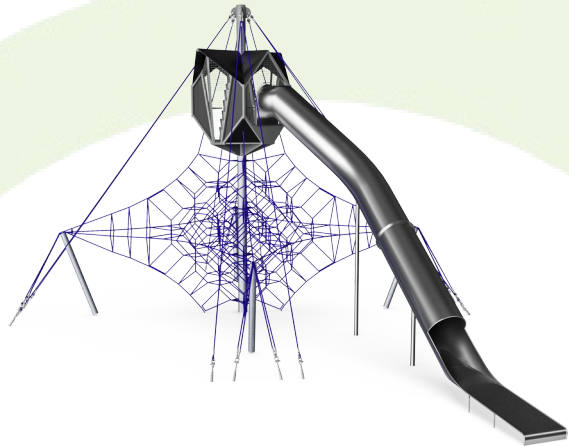

Hållbarhetsdata

COR10320

Cradle to Gate A1-A3	Totalt CO₂-utsläpp	CO₂e per kg	Återvunna material
	kg CO₂e	kg CO₂e/kg	%
COR103201-1002	8.830,87	3,01	49,08

Det övergripande ramverket som tillämpas för dessa faktorer är miljövarudeklarationen (EPD, Environmental Product Declaration), som kvantifierar "miljöinformation om produktens livscykel och möjliggör jämförelser av produkter som uppfyller samma funktion" (ISO, 2006). Denna struktur följer här och använder en livscykelanalys för hela produktstadiet från råmaterial till färdig produkt (A1-A3).

Kompan A/S

C.F. Tietgens Boulevard 32C
DK-5220 Odense SØ
Denmark