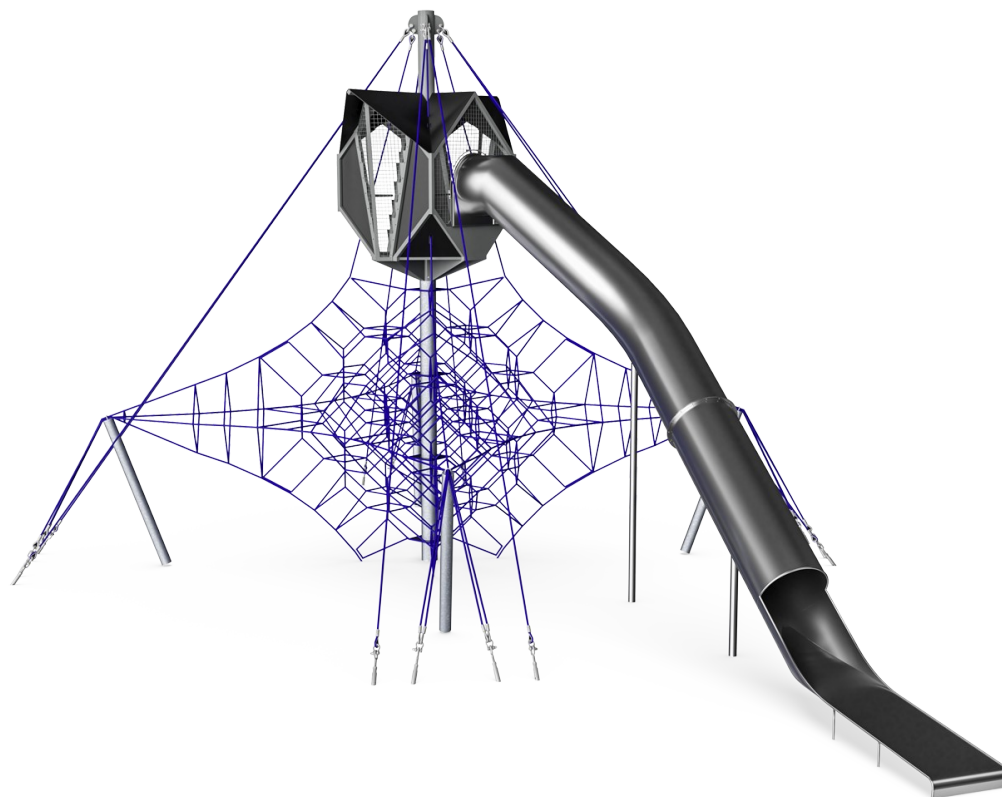

Stort Octa Net med Sky Cabin

COR10320

KOMPANI
Let's play

Artikelnr. COR103201-1002

Generell produktinformation

Dimension LxWxH	1386x887x730 cm
Åldersgrupp	5+
Kapacitet (användare)	41
Färgalternativ	

En svindlande lekupplevelse med en hel del spänning. Klättrare som fullt ut vill utforska Octa Net med Sky Cabin kan modigt ta sig ner i den långa tunnelrutschen – en oförglömlig upplevelse. Det är bara att testa igen och igen...

Stort Octa Net med Sky Cabin

COR10320

Högsta stegpinnen

Fysisk: rumsuppfattning främjas, att hålla i sig stärker armmuskler. **Socioemotionell:** barn utvecklar viktiga livsfärdigheter som mod, självförtroende och förmåga att turas om.

Fast stegpinne i mitten

Fysisk: studsandet utvecklar balanssinnet – viktigt för andra färdigheter så som att sitta still. Musklerna i överkroppen tränas när barnen hänger från armarna. Att hoppa ner utvecklar bentätheten. **Socioemotionell:** många barn kan stå eller sitta på stegpinnen tillsammans, samarbeta och känna rörelsen från de andra barnen. Utvecklar förmåga att samarbeta och visa hänsyn.

Corocords S-klämmor används som universella anslutningar i Corocord-produkter. Stavar i 8mm rostfritt stål med rundade kanter pressas runt repen med en speciell hydraulisk press, vilket gör dem till det perfekta fästet: säker, hållbar och vandalismsäker, samtidigt som den tillåter den typiska rörelsen i nätstrukturen.