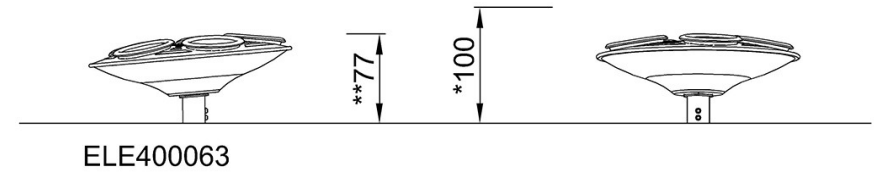

By Bureau Veritas HSE
www.bureauveritas.dk
+45 7731 1000

Karussell Multispinner, Blaugrün

ELE400063

* Max freie Fallhöhe | ** Gesamthöhe | *** Fläche des Fallraums

* Max freie Fallhöhe | ** Gesamthöhe

ELE400063
*100cm
**77cm
***26.1m²