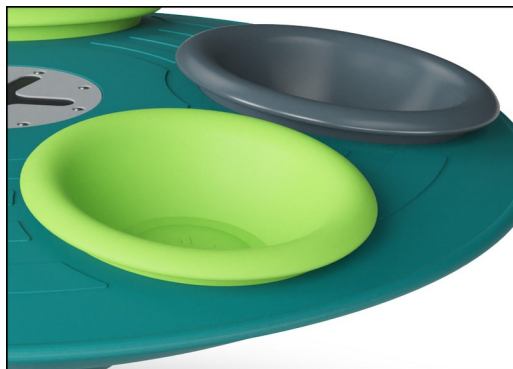

Karussell Multispinner, Blaugrün

ELE400063

KOMPAN
Let's play

Produktnummer ELE400063-3717

Allgemeine Produktinformation

Maße L x B x H	176x176x77 cm
Empfohlenes Alter	3+
Spielkapazität (Nutzer)	7
Farbauswahl	●

Karussell Multispinner, Blaugrün

ELE400063

Die blaugrüne Fläche und Schale des GreenLine Karussells Multispinner bestehen aus PP-Formteilen, die zu 33 % aus recycelten Post-Consumer-Abfällen aus der maritimen Industrie stammen, z. B. Fangnetze, Seile und Schleppnetze.