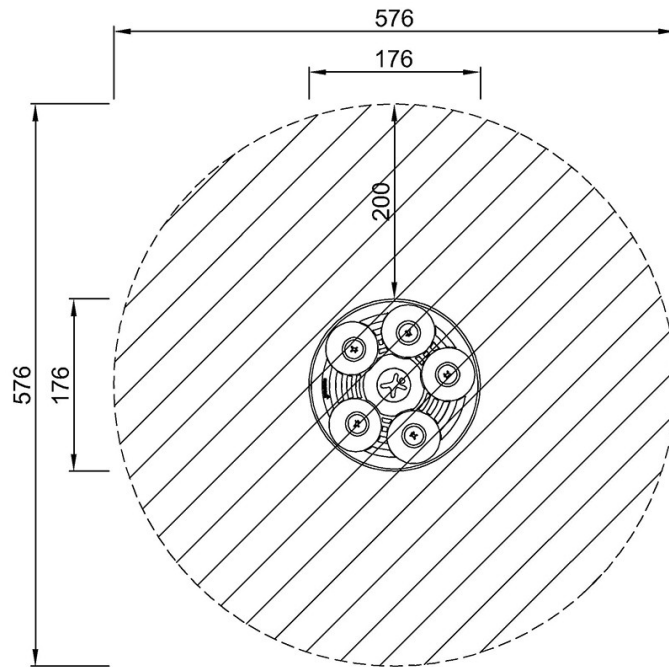

By Bureau Veritas HSE
www.bureauveritas.dk
+45 7731 1000

Karussell Multispinner, Blaugrün

ELE400063

* Max freie Fallhöhe | ** Gesamthöhe | *** Fläche des Fallraums

* Max freie Fallhöhe | ** Gesamthöhe

ELE400063
*100cm
**77cm
***26.1m²