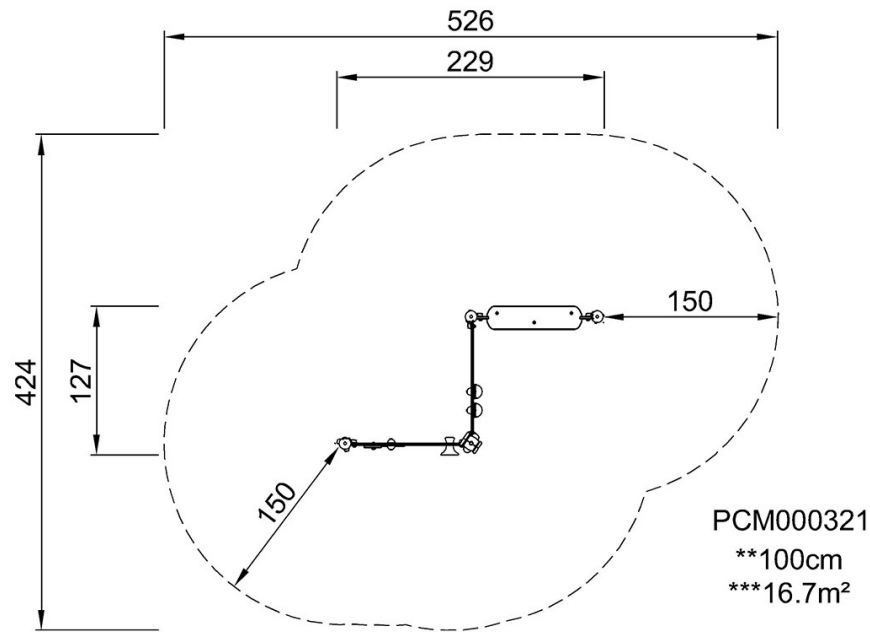

By Bureau Veritas HSE
www.bureauveritas.dk
+45 7731 1000

Spielparadies

PCM000321

* Max freie Fallhöhe | ** Gesamthöhe | *** Fläche des Fallraums

* Max freie Fallhöhe | ** Gesamthöhe

PCM000321

[Klicken Sie hier, um die DRAUFSICHT anzuzeigen](#)