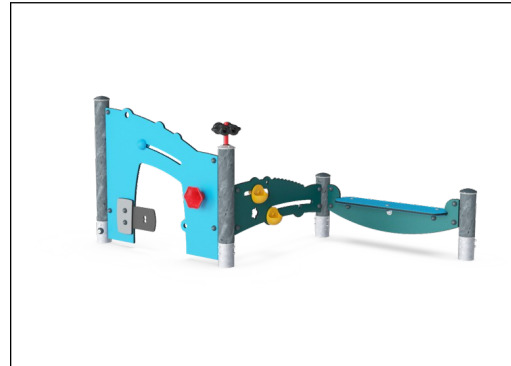

Spieleinheiten wie das Megafon bestehen aus formgepresstem PA6. PA6 hat eine hohe Schlag- und Verschleißfestigkeit und ist äußerst UV-beständig.

Schlüsselklappenmembranen bestehen aus reibungsfestem gummiertem Material in Förderbandqualität mit ausgezeichneter UV-Beständigkeit. Integriert ist eine vierschichtige Panzerung aus gewebtem Polyester. Die Panzerung und die beiden Deckschichten ergeben eine Gesamtdicke von 9 mm.