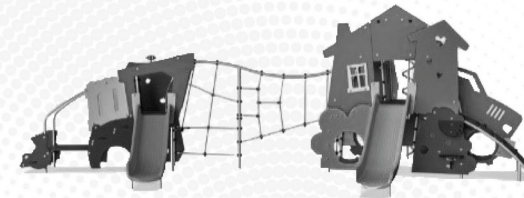

Von der Wiege bis zum Werkstor („cradle to gate“) (A1–A3)

	CO₂-Emissionen gesamt	CO₂e pro kg	Recycelte Materialien
	kg CO₂e	kg CO₂e pro kg	%
PCM000321-0650	103,54	1,68	76,41
PCM000321-0601	144,38	2,64	60,49

Den allgemeinen Rahmen für diese Faktoren bilden die Umweltproduktdeklarationen (EPDs). Mithilfe dieser Grundregeln können die Umweltinformationen über den Lebenszyklus eines Produkts hinweg quantifiziert und Vergleiche zwischen Produkten, die dieselbe Funktion erfüllen, angestellt werden (vgl. ISO, 2006). Diese Struktur wird hier befolgt. Der Ansatz zur Lebenszyklusbewertung wird dabei auf die gesamte Herstellungsphase – vom Rohstoff bis zur Herstellung (A1–A3) – angewendet.

Kompan A/S
C.F. Tietgens Boulevard 32C
DK-5220 Odense SØ
Denmark

Verification of CO₂ calculation of:
Themed play systems