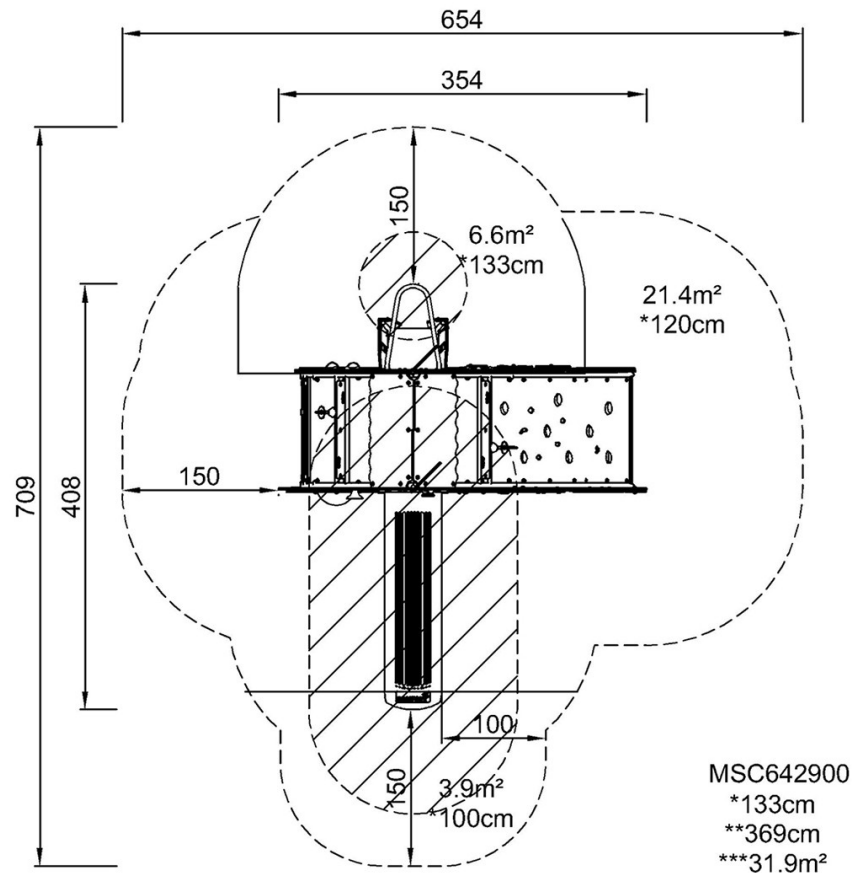

# Havfruen & Andungen

MSC6429

\* Maks fallhøyde | \*\* Total høyde | \*\*\* Sikkerhetszone

\* Maks fallhøyde | \*\* Total høyde

[Klikk for å se TOP VIEW](#)

[Klikk for å se SIDE VIEW](#)