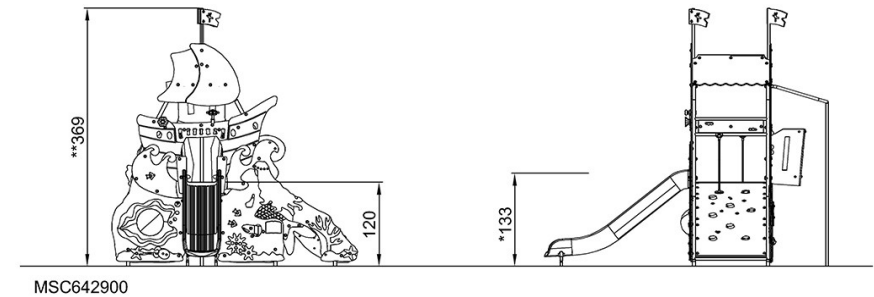

# Havfruen & Andungen

MSC6429

\* Maks fallhøyde | \*\* Total høyde | \*\*\* Sikkerhetszone

\* Maks fallhøyde | \*\* Total høyde

[Klikk for å se TOP VIEW](#)

[Klikk for å se SIDE VIEW](#)