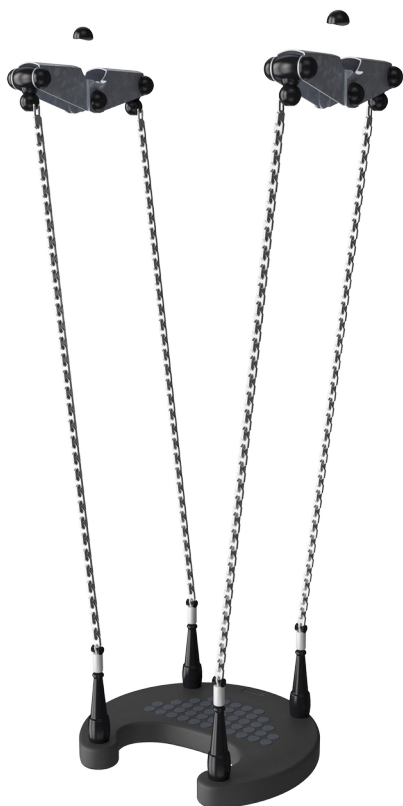

Schommelzitje peuterzitje - H:2,0m - RVS ketting

SW990030

KOMPAN
Let's play

Item nummer SW990030-00	
Algemene Product Informatie	
Afmetingen LxBxH	77x50x167 cm
Leeftijdsgroep	1+
Speelcapaciteit	1
Kleuropties	●

Het Peuterzitje heeft een uniek en slim ontwerp. Dankzij dit ontwerp kunnen peuters alvast genieten van schommelen zolang zij de bilaterale coördinatievaardigheden die hiervoor nodig zijn, nog niet volledig beheersen. Peuters die in de schommel zitten, kunnen aan de voorste ketting trekken en duwen om het zitje zelf heen en weer te laten bewegen. Peuters

De dubbele stalen jukvering zorgt voor de unieke parallelle beweging van het zitje. De zwenkhangers zijn gemaakt van hoogwaardig UV gestabiliseerd nylon (PA6) met geïntegreerde, levenslang afgedichte, kogellagers. De in hoogte verstelbare kettingen worden bevestigd door een roestvast stalen haak met diefstalbestendige slangenooibout in een draaibare anti twist huls.

De vier PUR-rubberen elementen aan het einde van elke ketting ondersteunen de heen-en-weer-beweging van het zitje die door de peuter op het zitje wordt geïnitieerd.

De zitjes zijn verkrijgbaar met kettingen van gegalvaniseerd staal of roestvast staal voor elke schommelhoogte.