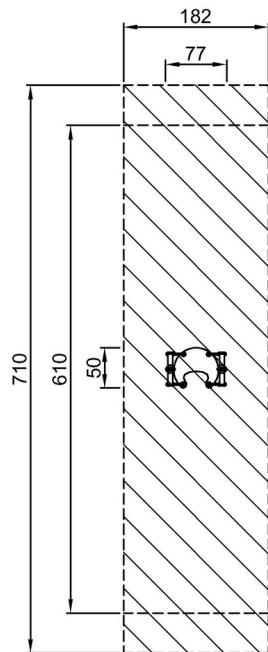

By Bureau Veritas HSE
 www.bureauveritas.dk
 +45 7731 1000

Schommelzitje peuterzitje - H:2,0m - RVS ketting

SW990030

Max. valhoogte | Totale Hoogte | Veiligheidszone

Max. valhoogte | Totale Hoogte

SW990030
***12.9m²