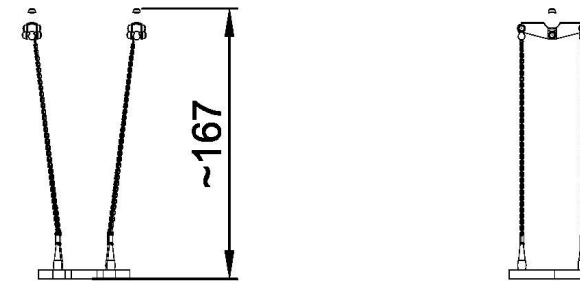

By Bureau Veritas HSE
 www.bureauveritas.dk
 +45 7731 1000

Schommelzitje peuterzitje - H:2,0m - RVS ketting

SW990030

Max. valhoogte | Totale Hoogte | Veiligheidszone

Max. valhoogte | Totale Hoogte

SW990030
***12.9m²