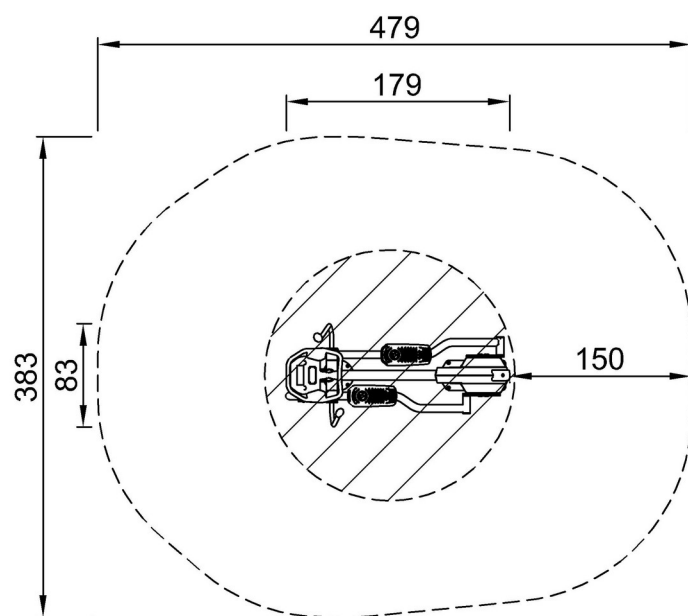

Número de artículo FAZ52101-0801

Información de instalación

Altura máxima de caída	60 cm
Área de seguridad	15,3 m ²
Horas de instalación	3,8
Volumen de excavación	0,68 m ³
Volumen de hormigón	0,42 m ³
Profundidad de anclaje	80 cm
Peso del envío	317 kg
Opciones de anclaje	Enterrar ✓ Suelo duro ✓

FAZ52101
*60cm
**175cm
***15.3m²

FAZ52101

[Haga clic para ver VISTA SUPERIOR](#)

[Haga clic para ver VISTA LATERAL](#)