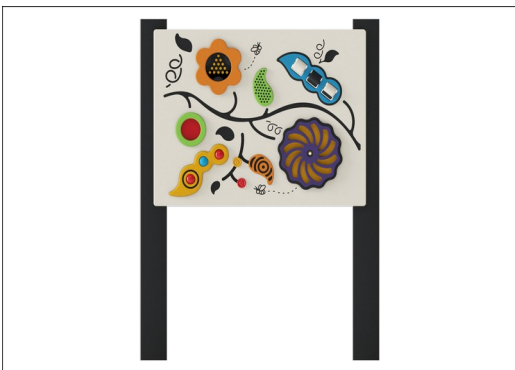

Smyslový panel Multi Play, čtvercové sloupky

TPP280023

KOMPANI
Let's play

Smyslový panel je poutavý a je vybaven různými aktivitami pro stimulaci hmatových, zrakových a sluchových receptorů. Nabízí velký výběr aktivit, které zahrnují točící se kuličky a spirály, semínkové lusky, hmatové listy, barevná okénka a posuvná počítadla. Jedná se o kompaktní, zábavný panel, který zaujme a zaměstná děti všech dovedností

úrovní a nabízí spoustu činností a možností ke zkoumání.

Položka č. TPP280023-0401	
Obecné informace o produktu	
Rozměry DxŠxV	92x15x128 cm
Věková skupina	2+
Kapacita (uživatelé)	2
Možnosti barev	1

Údaje se mohou změnit bez předchozího upozornění.

Smyslový panel Multi Play, čtvercové sloupky

TPP280023

Panel a vybrané herní díly jsou vyrobeny z vysokohustotního polyethylenu HDPE, který je po použití 100% recyklovatelný.

Čtvercové sloupky 100x100 mm z recyklovaného plastu v černé barvě