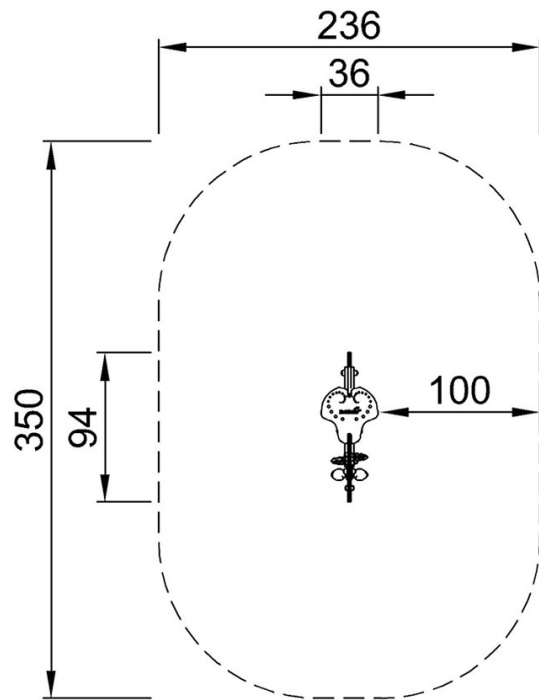

By Bureau Veritas HSE
www.bureauveritas.dk
+45 7731 1000

Veerelement - Hond

M173

Max. valhoogte | Totale Hoogte | Veiligheidszone

Max. valhoogte | Totale Hoogte

M17301
*60cm
**80cm
***7.54m²

M17301

[Bekijk BOVENAANZICHT](#)