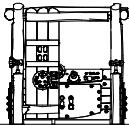

***5'-3" [160cm]

NRO560
1:100