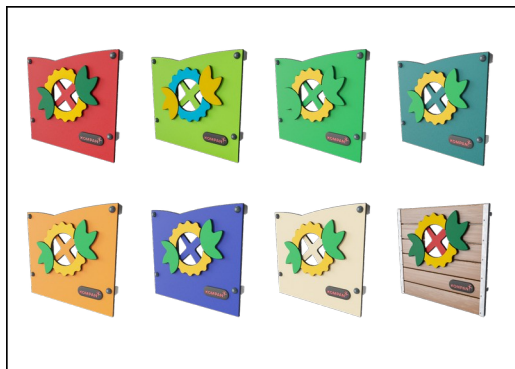

Spielhaus mit Balkon

PCM002321

Wände aus 19 mm EcoCore™. EcoCore™ ist ein äusserst langlebiges, umweltfreundliches Material, das nach Gebrauch recycelbar ist und zu +95 % aus recyceltem Post-Consumer-Material aus Verpackungsabfällen von Lebensmitteln hergestellt wird. Holzwände aus imprägniertem und braun lackiertem Kiefernholz mit vertikalen Stahlprofilen.