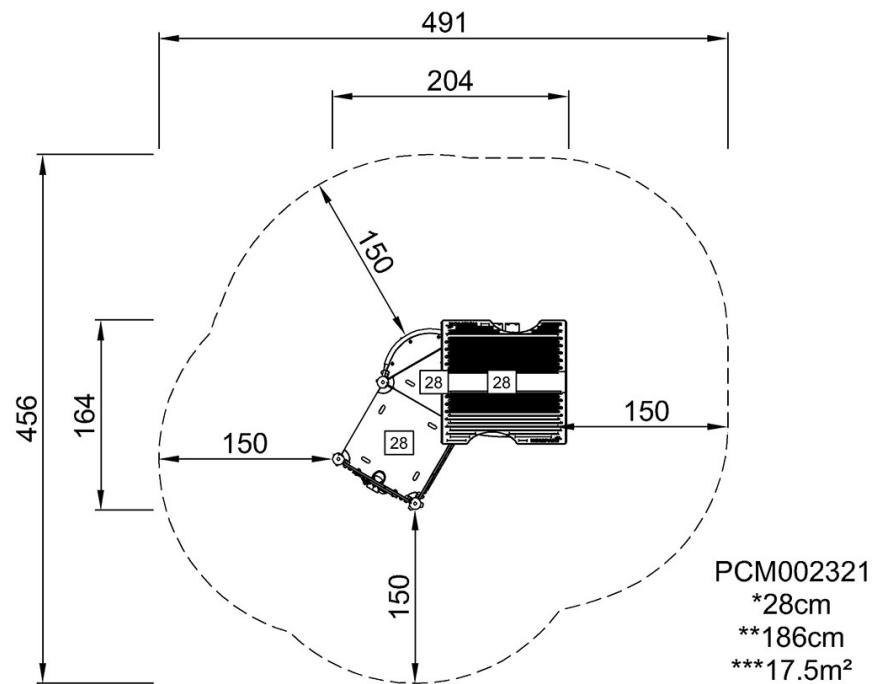

Spielhaus mit Balkon

PCM002321

* Max freie Fallhöhe | ** Gesamthöhe | *** Fläche des Fallraums

* Max freie Fallhöhe | ** Gesamthöhe

[Klicken Sie hier, um die DRAUFSICHT anzuzeigen](#)

[Klicken Sie hier, um die SEITENANSICHT anzuzeigen](#)