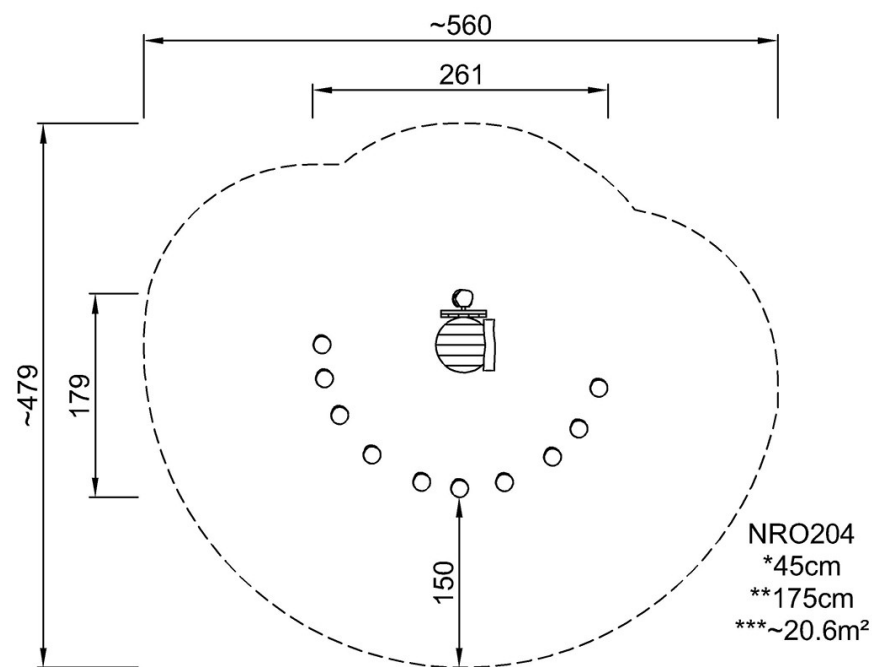

Robinia Eventyrstol med 10 stubber

NRO204

* Maks fallhøyde | ** Total høyde | *** Sikkerhetssone

* Maks fallhøyde | ** Total høyde

[Klikk for å se TOP VIEW](#)

[Klikk for å se SIDE VIEW](#)