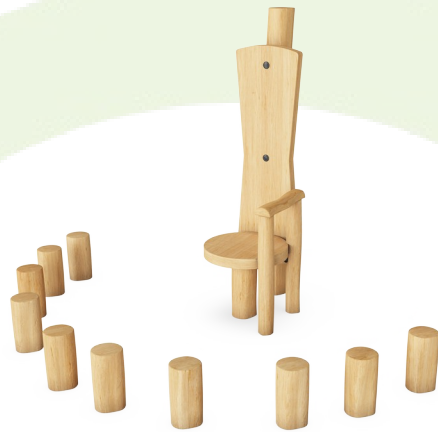

Grønn data

NRO204

Krybbe til port A1-A3

Totalt CO₂-utslipp	CO₂-ekvivalent per kg	Resirkuler te materialer	
kg CO₂-ekvivalent	kg CO₂-ekvivalent/kg	%	
NRO204-0601	38,44	0,15	0,78

Det overordnede rammeverket for disse faktorene er miljødeklarasjonen EPD (Environmental Product Declaration), som kvantifiserer «miljøinformasjon om produktets livssyklus og muliggjør sammenligninger mellom produkter som oppfyller samme funksjon» (ISO, 2006). Dette følger strukturen og anvender en livssyklusanalyse for hele produksjonsstadiet fra råvare til ferdig produksjon (A1-A3).

Kompan A/S

C.F. Tietgens Boulevard 32C
DK-5220 Odense SØ
Denmark

Validation of CO₂ calculation method
BUREAU VERITAS
HSE Denmark A/S

Verification of CO₂ calculation of: Nature play

Data version no. 2023-10-05

The CO₂ calculation and data are in compliance with the principles of a carbon footprint impact according to the GHG protocol (Greenhouse Gas Protocol), Scope 3, cradle to gate related to all individual components in the product category: "Nature play" represented by item no.: NRO409-0621.

(Scope 3 emissions include emission sources in the upstream and downstream value chain).

Date: 30. October 2023 | Valid until: 30. October 2025

Verified by:

Julie Marie Vejsgaard Larsen, LCA & EPD Consultant

Verification based on report: Validation of CO₂ calculation of 9 categories of Kompan product line, version 1.0, prepared by: Bureau Veritas HSE, Denmark: Julie M. V. Larsen.

Publication date: 30. October 2023

By Bureau Veritas HSE
www.bureauveritas.dk
+45 7731 1000