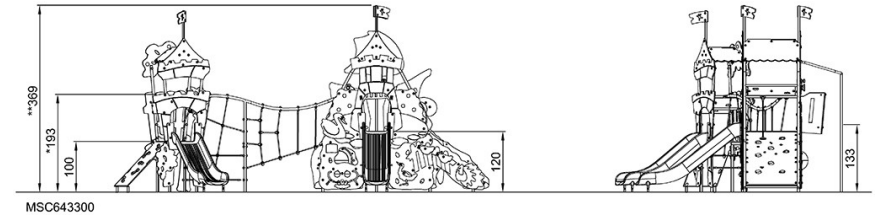

By Bureau Veritas HSE
www.bureauveritas.dk
+45 7731 1000

Havfruen & Andungen m. Slott

MSC6433

* Maks fallhøyde | ** Total høyde | *** Sikkerhetszone

* Maks fallhøyde | ** Total høyde

[Klikk for å se TOP VIEW](#)