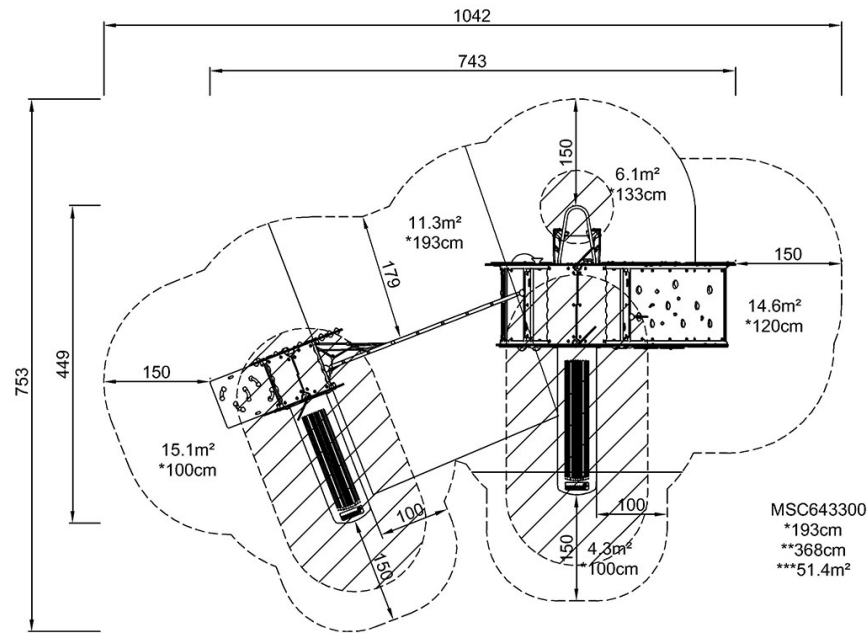

By Bureau Veritas HSE
www.bureauveritas.dk
+45 7731 1000

Havfruen & Andungen m. Slott

MSC6433

* Maks fallhøyde | ** Total høyde | *** Sikkerhetszone

* Maks fallhøyde | ** Total høyde

[Klikk for å se TOP VIEW](#)