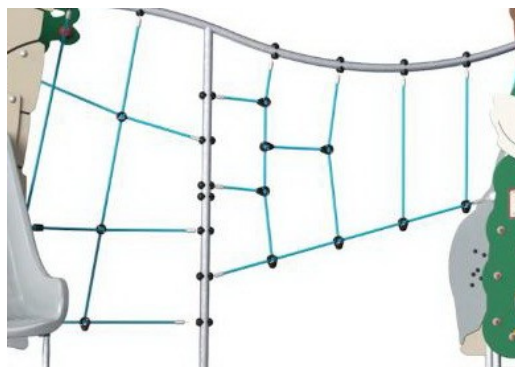

Klatrenett er laget av UV-stabilisert PP-tau med innvendig stålkabelforsterkning. Tauet er induksjonsbehandlet for å oppnå maksimal fiksering mellom stål og tau som gir utmerket slitestyrke. Alle taukoblinger er laget av 100% resirkulerbart PA-materiale.