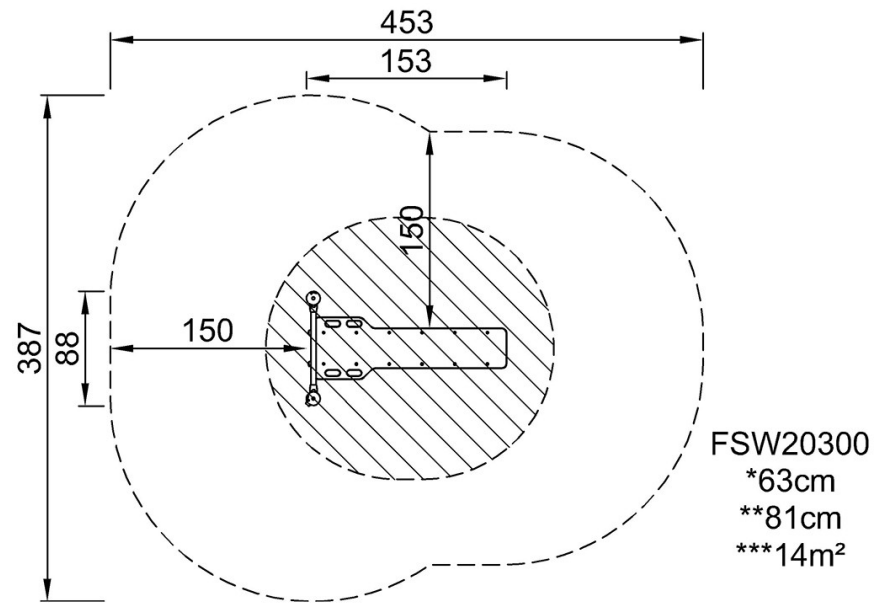

Varenr. FSW20300-0901

Installationsinformation

Maks. faldhøjde	63 cm
Faldområde	14,0 m ²
Installationstid (timer)	2,9
Udgravningsmængde	0,11 m ³
Betonmængde	0,00 m ³
Forankringsdybde	90 cm
Fragtvægt	61 kg
Forankringsmuligheder	I jorden ✓ Overflade ✓

By Bureau Veritas HSE
www.bureauveritas.dk
+45 7731 1000

Sit Up Bench

FSW203

* Maks. faldhøjde | ** Samlet højde | *** Faldområde

* Maks. faldhøjde | ** Samlet højde

FSW20300

[Klik for at se FRA OVEN](#)

[Klik for at se FRA SIDEN](#)