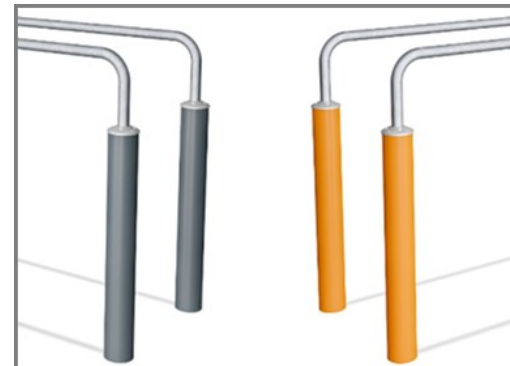

KOMPAN fitnessprodukter fås som standard i Orange, RAL2010 og Grå, RAL7012. Alle andre RAL-farver fås på anmodning. Det vil altid være muligt at matche omgivelserne eller farvetemaet!