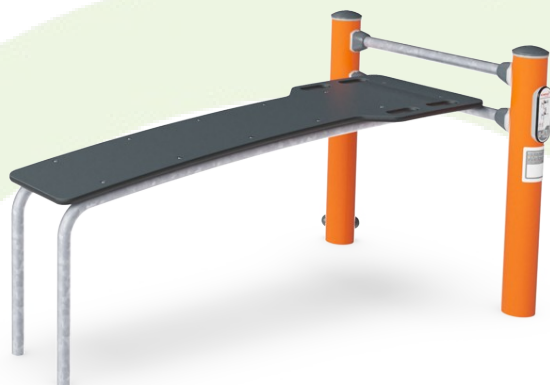

Bæredygtighedsdata

FSW203

Vugge-til-port A1-A3	Total CO₂ udledning	CO₂e/kg	Gen-anvendte materialer
	kg CO₂e	kg CO₂e/kg	%
FSW20300-0901	95,74	2,44	50,48

Den overordnede ramme for disse faktorer er Environmental Product Declaration (EPD), som kvantificerer "miljøoplysninger om et produkts livscyklus og muliggør sammenligninger mellem produkter, der opfylder samme funktion" (ISO, 2006). Dette følger strukturen og anvender en livscyklusvurderingstilgang til hele produktfasen fra råvarer til fremstilling (A1-A3))

KOMPAN
Let's play

Kompan A/S
C.F. Tietgens Boulevard 32C
DK-5220 Odense SØ
Denmark

Verification of CO₂ calculation of:
Fitness

Data version no. 2023-10-05

The CO₂ calculation and data are in compliance with the principles of a carbon footprint impact according to the GHG protocol (Greenhouse Gas Protocol), Scope 3, cradle to gate related to all individual components in the product category: "Fitness" represented by item no.: FAZ10100-0900.

(Scope 3 emissions include emission sources in the upstream and downstream value chain).

Date: 30. October 2023 | Valid until: 30. October 2025

Verified by:

Julie Marie Vejsgaard Larsen, LCA & EPD Consultant

Verification based on report: Validation of CO₂ calculation of 9 categories of Kompan product line, version 1.0, prepared by: Bureau Veritas HSE, Denmark: Julie M. V. Larsen.

Publication date: 30. October 2023

By Bureau Veritas HSE
www.bureauveritas.dk
+45 7731 1000