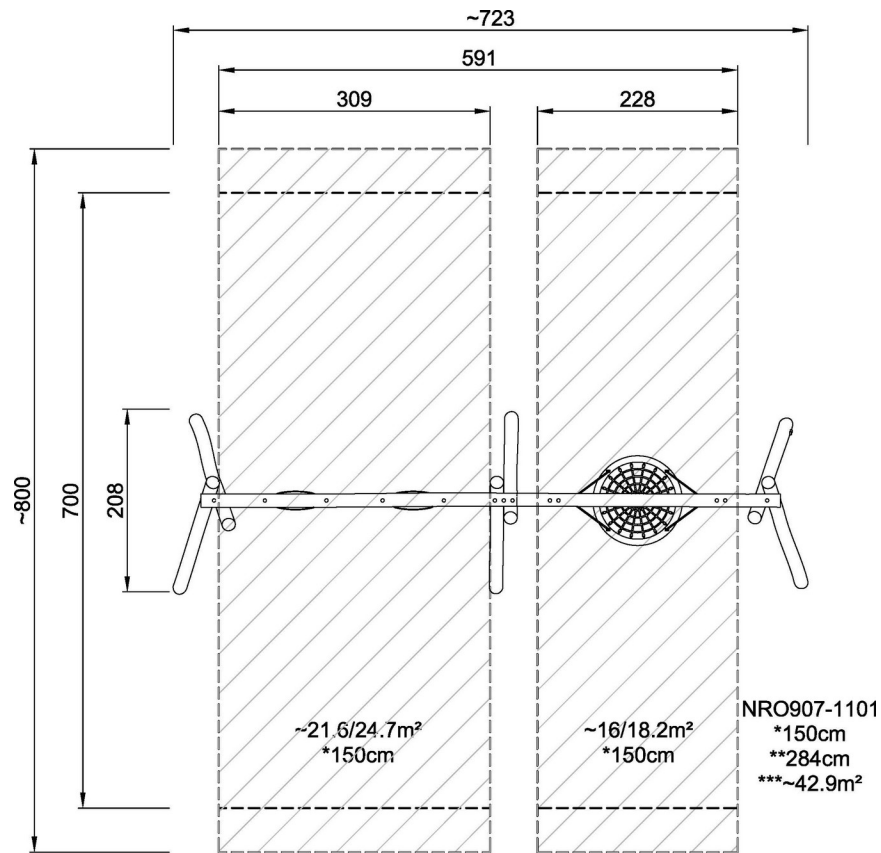

Artikelnr. NRO907-1101

Installationsinformation

Max. fallhöjd	150 cm
Säkerhetsområde	42,9 m ²
Total installationstid	9,9
Grävdjup (volym)	2,29 m ³
Betong (volym)	0,48 m ³
Stolpdjup (standard)	113 cm
Fraktvikt	618 kg
Förankring	Nedgrävning ✓

By Bureau Veritas HSE
www.bureauveritas.dk
+45 7731 1000

Kombinationsgunga

NRO907

* Max fallhöjd | ** Totalhöjd | *** Säkerhetsyta

* Max fallhöjd | ** Totalhöjd

[Klicka för att se TOP VIEW](#)

[Klicka för att se SIDE VIEW](#)