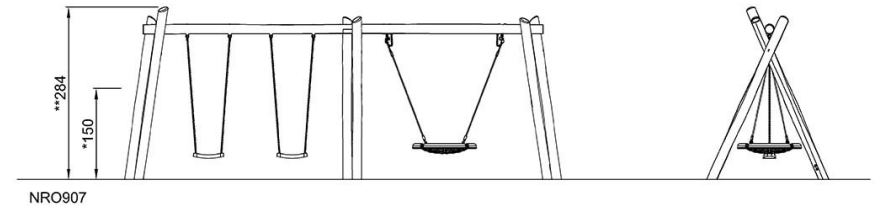

By Bureau Veritas HSE
www.bureauveritas.dk
+45 7731 1000

Kombinationsgunga

NRO907

* Max fallhöjd | ** Totalhöjd | *** Säkerhetsyta

* Max fallhöjd | ** Totalhöjd

[Klicka för att se TOP VIEW](#)

[Klicka för att se SIDE VIEW](#)