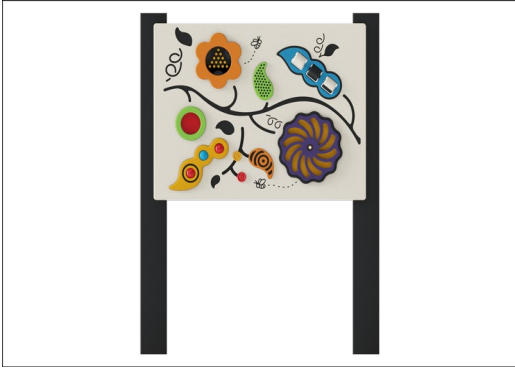

Sensory Multi lekpanel, fyrkantiga stolpar

TPP280023

KOMPANI
Let's play

Den sensoriska panelen engagerar med olika aktiviteter som stimulerar känsel-, syn- och ljudsinnet. Lekpanelen har ett stort urval av aktiviteter, bland annat tummelboll och spiralsnurror, frökapslar med rullbollar, taktila blad, färgade fönster och skjutbara räknare. Det här är en kompakt, rolig panel som kommer att hålla barn med olika förmågor

engagerade och sysselsatta, med mycket att göra och utforska.

Artikelnr. TPP280023-0401	
Generell produktinformation	
Dimension LxWxH	92x15x128 cm
Åldersgrupp	2+
Kapacitet (användare)	2
Färgalternativ	

Sensory Multi lekpanel, fyrkantiga stolpar

TPP280023

Panel och vissa lekdelar tillverkade av HDPE (High Density Polyethylene) som är 100 % återvinningsbart efter användning

Fyrkantiga 100x100mm stolpar av återvunnen plast i svart färg