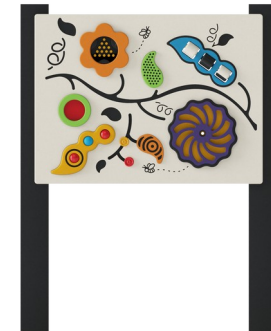

Sensory Multi lekpanel, fyrkantiga stolpar

TPP280023

KOMPANI
Let's play

Den sensoriska panelen engagerar med olika aktiviteter som stimulerar känsel-, syn- och ljudsinnet. Lekpanelen har ett stort urval av aktiviteter, bland annat tummelboll och spiralsnurror, frökapslar med rullbollar, taktila blad, färgade fönster och skjutbara räknare. Det här är en kompakt, rolig panel som kommer att hålla barn med olika förmågor

engagerade och sysselsatta, med mycket att göra och utforska.

Artikelnr. TPP280023-0401	
Generell produktinformation	
Dimension LxWxH	92x15x128 cm
Åldersgrupp	2+
Kapacitet (användare)	2
Färgalternativ	

Sensory Multi lekpanel, fyrkantiga stolpar

TPP280023

Panel och vissa lekdelar tillverkade av HDPE (High Density Polyethylene) som är 100 % återvinningsbart efter användning

Fyrkantiga 100x100mm stolpar av återvunnen plast i svart färg