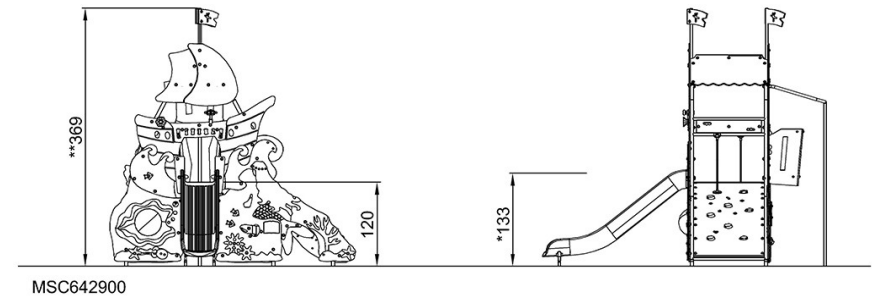

# Lilla sjöjungfrun & Fula ankungen

MSC6429

\* Max fallhöjd | \*\* Totalhöjd | \*\*\* Säkerhetsyta

\* Max fallhöjd | \*\* Totalhöjd

[Klicka för att se TOP VIEW](#)

[Klicka för att se SIDE VIEW](#)