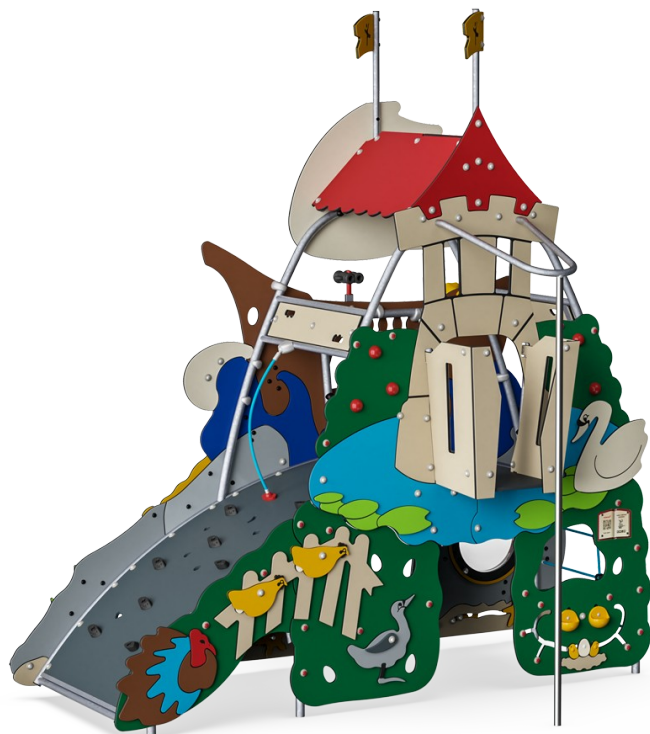

# Lilla sjöjungfrun & Fula ankungen

MSC6429

**KOMPANI**  
Let's play

Den lilla sjöjungfrun och Fula ankungen lockar alla barn och vuxna med sitt sagolika tema. QR-koderna ger fri tillgång till en hel värld av sagor där det finns e-böcker och lärorika spel på 16 språk. Sagotemat inspirerar rollek, vilket tränar språk och logiskt tänkande när barn funderar ut sin funktion i berättelsen. Att allt kan ske från båda sidor av panelen främjar

sociala interaktioner. Möjligheterna att klättra, rutscha och hoppa tränar grundläggande motoriska färdigheter, som är viktiga för att navigera runt i den stora världen på ett säkert sätt. Här kan barn leka för att utvecklas.

Artikelnr. MSC642900-3717P