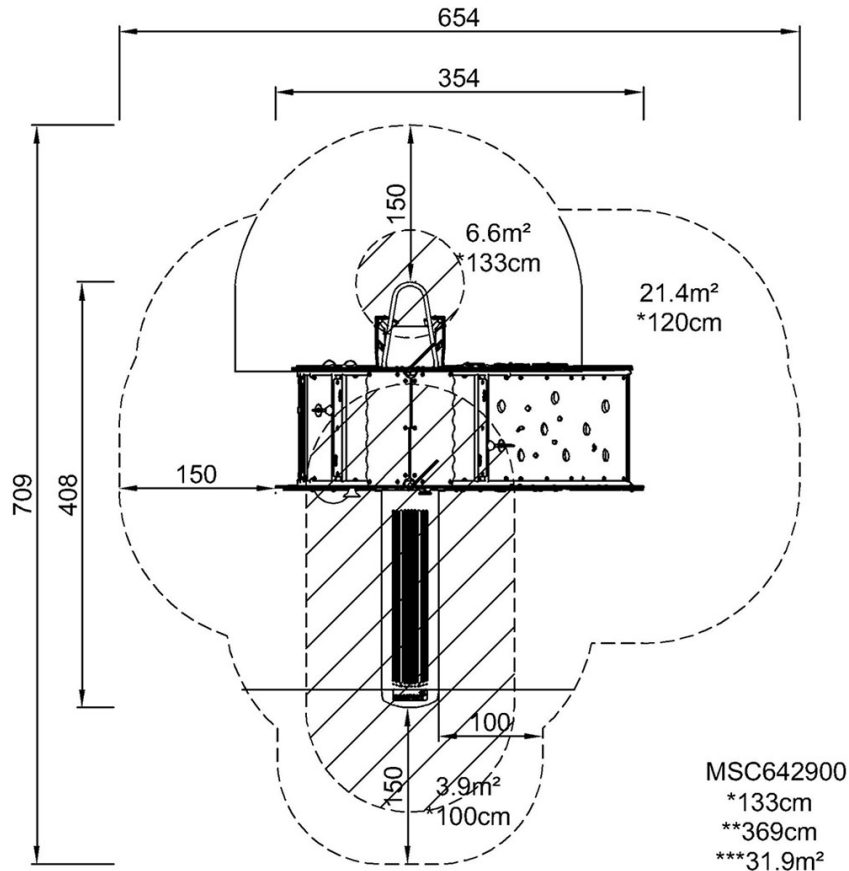

## Generell produktinformation

Dimension LxWxH	354x408x369 cm
Åldersgrupp	2+
Kapacitet (användare)	21
Färgalternativ	●

# Lilla sjöjungfrun & Fula ankungen

MSC6429

\* Max fallhöjd | \*\* Totalhöjd | \*\*\* Säkerhetsyta

\* Max fallhöjd | \*\* Totalhöjd

[Klicka för att se TOP VIEW](#)

[Klicka för att se SIDE VIEW](#)