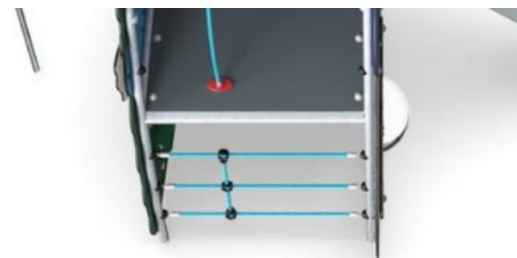

Klätternäten är tillverkade av UV-stabiliserat PA-rep med inre stålkabelförstärkning. Repet är induktionsbehandlas för att få maximalt fäste mellan stål och rep som ger utmärkt motstånd mot slitage. Alla repfästen är tillverkade av 100% återvinningsbar plast material.