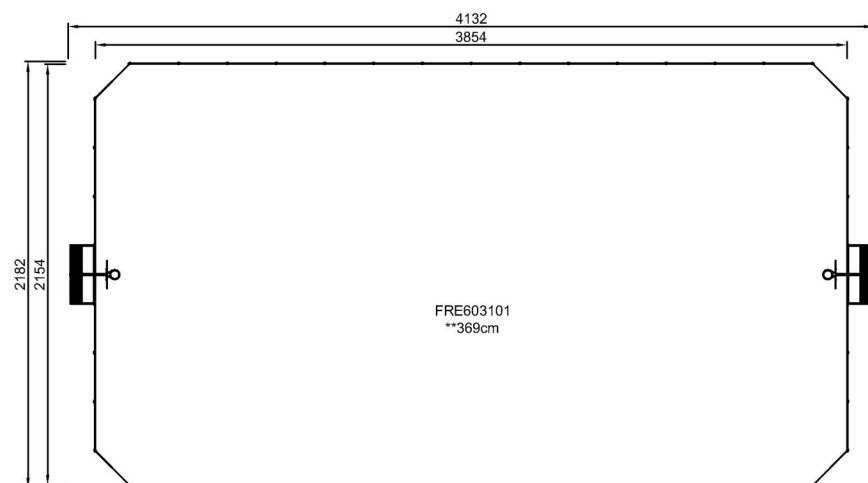

toeschouwers de wedstrijden goed volgen. De Multi Goal van 3x2 meter voldoet aan de doelafmetingen van FIFA Futsal en IHF Handbal Reglement. De basketbalhoepel is geplaatst op 305 cm, de officiële NBA hoogte, en heeft een diameter van 46 cm, de officiële NBA grootte.

Item nummer FRE603101-0901

Installatie informatie

Max. valhoogte	0 cm
Veiligheidszone	0,0 m ²
Totale installatietijd	57,2
Graafwerk (vol.)	3,65 m ³
Benodigd beton	2,74 m ³
Verankeringsdiepte	85 cm
Verzendingsgewicht	4.200 kg
Verankeringsopties	In-ground ✓ Oppervlak ✓

By Bureau Veritas HSE
 www.bureauveritas.dk
 +45 7731 1000

MUGA - Multi sportveld 22x41m

FRE603101

Max. valhoogte | Totale Hoogte | Veiligheidszone

Max. valhoogte | Totale Hoogte

[Bekijk BOVENAANZICHT](#)

[Bekijk ZIJAAANZICHT](#)