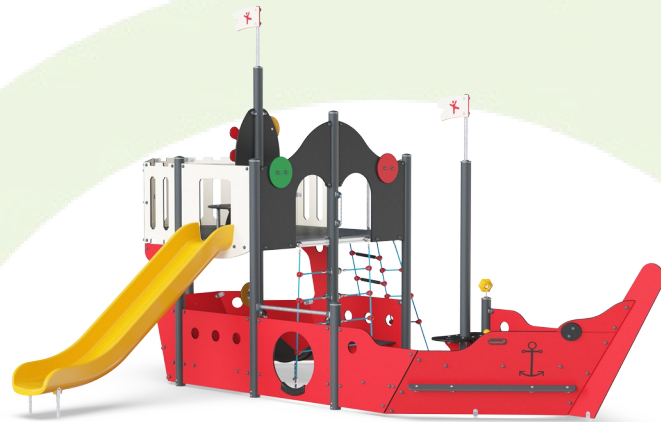

Hållbarhetsdata

PCM103221

Cradle to Gate A1-A3	Total CO₂-utsläpp	CO₂e per kg	Återvunna material
	kg CO₂e	kg CO₂e/kg	%
PCM103221-0901	1.253,30	1,80	61,45

Det övergripande ramverket som tillämpas för dessa faktorer är miljövarudeklarationen (EPD, Environmental Product Declaration), som kvantifierar "miljöinformation om produktens livscykel och möjliggör jämförelser av produkter som uppfyller samma funktion" (ISO, 2006). Denna struktur följer här och använder en livscykelanalys för hela produktstadiet från råmaterial till färdig produkt (A1-A3).

Kompan A/S

C.F. Tietgens Boulevard 32C
DK-5220 Odense SØ
Denmark