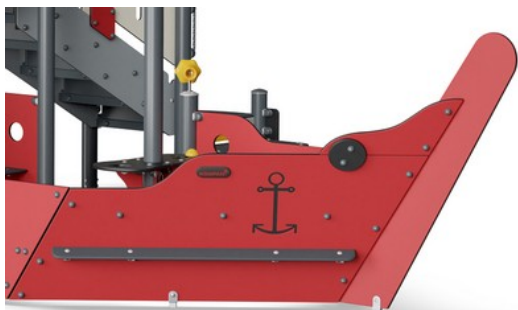

Piratskepp

PCM103221

Paneler av 19 mm EcoCore™. EcoCore™ är ett mycket hållbart, miljövänligt material som inte bara är återvinningsbart efter användning, utan också består av material som tillverkats av +95% återvunnet material från livsmedelsförpackningar.