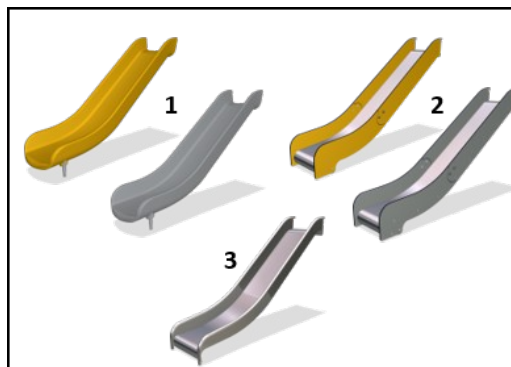

Piratskepp

PCM103221

Paneler av 19 mm EcoCore™. EcoCore™ är ett mycket hållbart, miljövänligt material som inte bara är återvinningsbart efter användning, utan också består av material som tillverkats av +95% återvunnet material från livsmedelsförpackningar.

Alla golv bärs upp av unikt utformade aluminiumprofiler med låg kolhalt och flera fästalternativ. De gråfärgade gjutna golven är tillverkade av 75% PP-material från konsumentavfall med ett halkfritt mönster och en strukturerad yta.

Stålytorna är varmförzinkade in- och utvändigt med blyfri zink. Förzinkningen har bra beständighet mot korrosion och är underhållsfri.

Rep av UV-stabiliserade PES-repsträngar med inre stålvarjerförstärkning. Polyester garnet är tillverkat av +95% post-consumer återvunnet material och smälts induktivt på varje tråd.