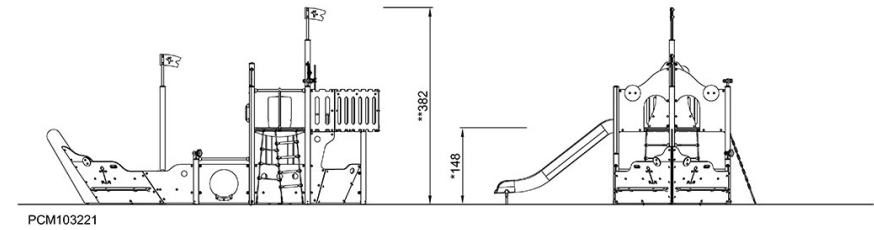

By Bureau Veritas HSE
www.bureauveritas.dk
+45 7731 1000

Piratskepp

PCM103221

* Max fallhöjd | ** Totalhöjd | *** Säkerhetsyta

* Max fallhöjd | ** Totalhöjd

[Klicka för att se TOP VIEW](#)

[Klicka för att se SIDE VIEW](#)