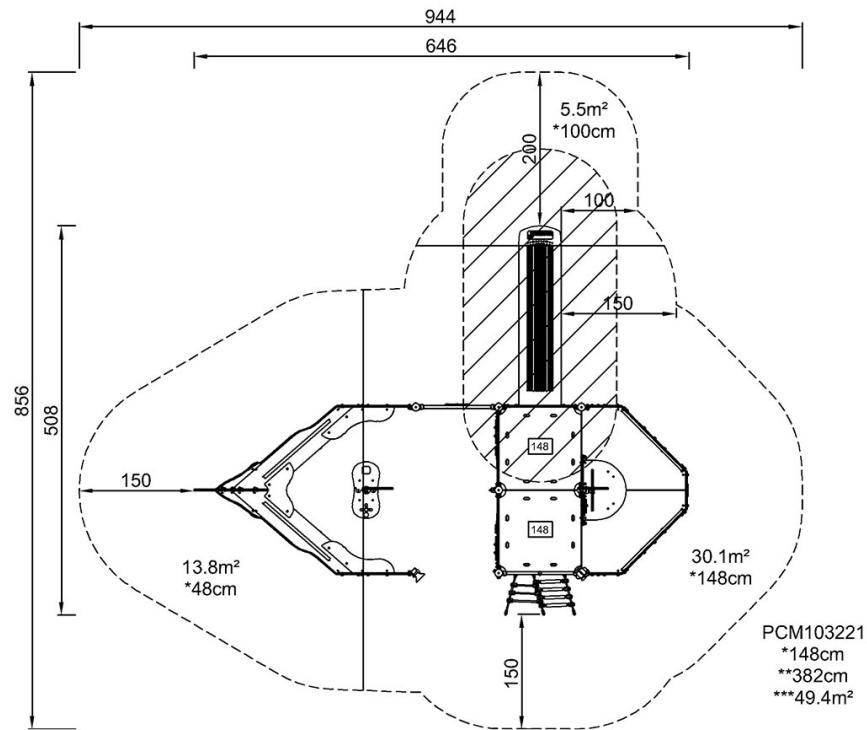

By Bureau Veritas HSE
www.bureauveritas.dk
+45 7731 1000

Piratskepp

PCM103221

* Max fallhöjd | ** Totalhöjd | *** Säkerhetsyta

* Max fallhöjd | ** Totalhöjd

[Klicka för att se TOP VIEW](#)

[Klicka för att se SIDE VIEW](#)