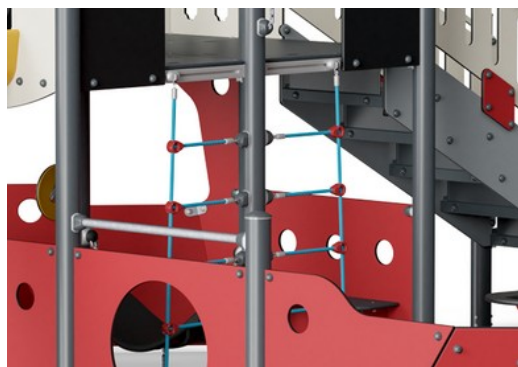

Stålytorna är varmförzinkade in- och utvändigt med blyfri zink. Förzinkningen har bra beständighet mot korrosion och är underhållsfri.

Rep av UV-stabiliserade PES-repsträngar med inre stålvarjerförstärkning. Polyester garnet är tillverkat av +95% post-consumer återvunnet material och smälts induktivt på varje tråd.