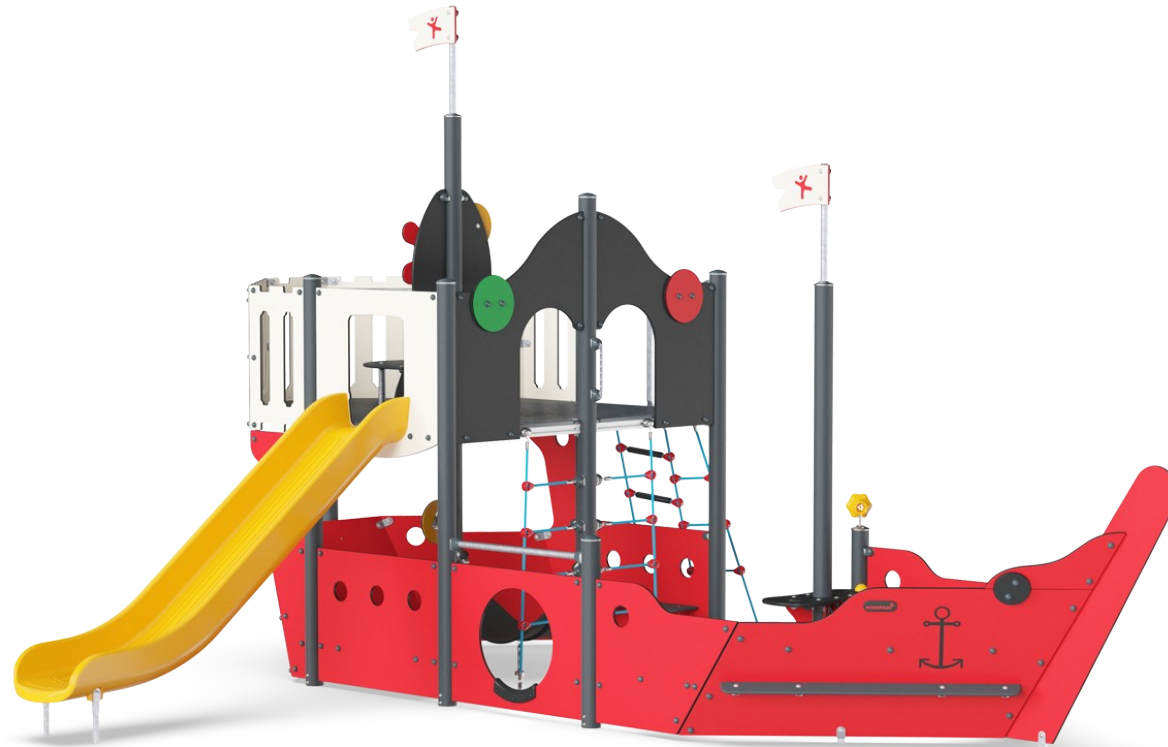

Piratskepp

PCM103221

KOMPAN
Let's play

Artikelnr. PCM103221-0901

Generell produktinformation

Dimension LxWxH	646x508x382 cm
Åldersgrupp	2+
Kapacitet (användare)	24
Färgalternativ	

Detta KOMPAN-piratskepp lockar barn till äventyrliga lekar om och om igen. Det tydliga temat inspirerar till rollek och de varierande klättralalternativen utmanar barn som vill testa flera gånger. Skeppet har flera platser där barnen kan träffas och socialisera. På övre däck finns ett roder att styra som uppmuntrar till fantasifulla samtal och stimulerar språk- och

kommunikationsfärdigheter. En stålstege leder barnen upp till övre däck och att klättra på den tränar barnens muskler och kors-koordination. Från övre däck leder en spännande åktur på rutschbanan barnen ner till marken igen. Att rutscha tränar både balans och rumslig medvetenhet.

Piratskepp

PCM103221

KOMPANI
Let's play

Megafon

Socioemotionell: inspirerar kommunikation och förmåga att turas om. **Kognitiv:** förvrängda ljud väcker nyfikenhet och stimulerar förståelse för orsak och verkan.

Repstege

Fysisk: kors-koordination när barnen klättrar på stegen. Att klättra tränar ben- och armmuskler.

Öppet utrymme framför

Socioemotionell: bänken är en fin plats att mötas och umgås.

Krypa-genom hål