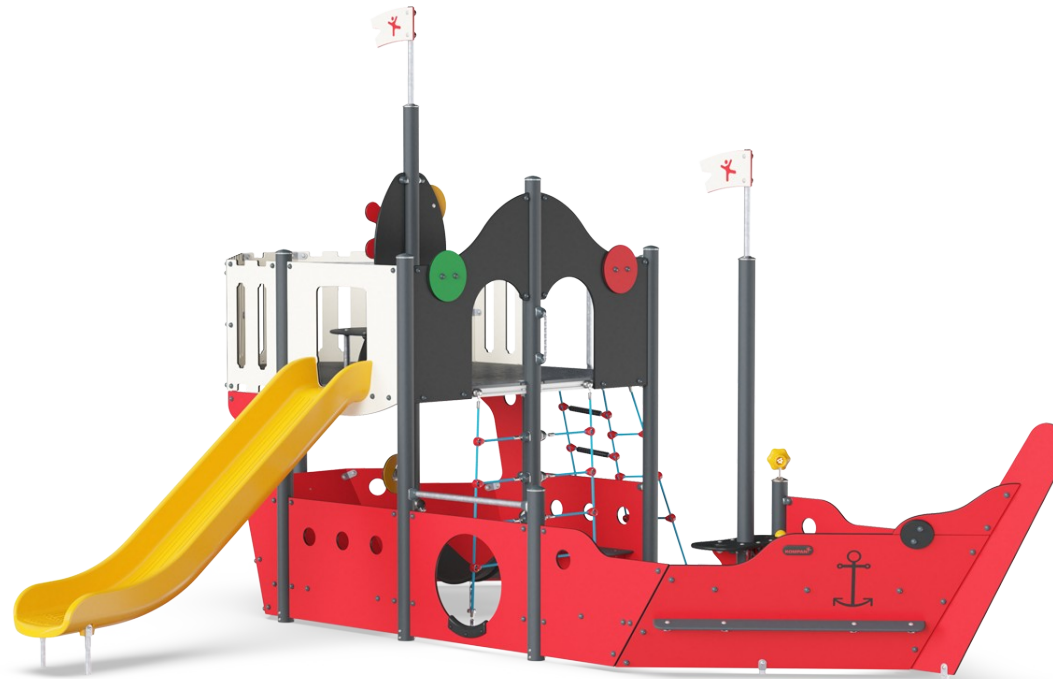

Piratskepp

PCM103221

KOMPAN
Let's play

Artikelnr. PCM103221-0901

Generell produktinformation

Dimension LxWxH	646x508x382 cm
Åldersgrupp	2+
Kapacitet (användare)	24
Färgalternativ	

Detta KOMPAN-piratskepp lockar barn till äventyrliga lekar om och om igen. Det tydliga temat inspirerar till rollek och de varierande klättralalternativen utmanar barn som vill testa flera gånger. Skeppet har flera platser där barnen kan träffas och socialisera. På övre däck finns ett roder att styra som uppmuntrar till fantasifulla samtal och stimulerar språk- och

kommunikationsfärdigheter. En stålstege leder barnen upp till övre däck och att klättra på den tränar barnens muskler och kors-koordination. Från övre däck leder en spännande åktur på rutschbanan barnen ner till marken igen. Att rutscha tränar både balans och rumslig medvetenhet.

Piratskepp

PCM103221

KOMPANI
Let's play

Megafon

Socioemotionell: inspirerar kommunikation och förmåga att turas om. **Kognitiv:** förvrängda ljud väcker nyfikenhet och stimulerar förståelse för orsak och verkan.

Repstege

Fysisk: kors-koordination när barnen klättrar på stegen. Att klättra tränar ben- och armmuskler.

Öppet utrymme framför

Socioemotionell: bänken är en fin plats att mötas och umgås.

Krypa-genom hål