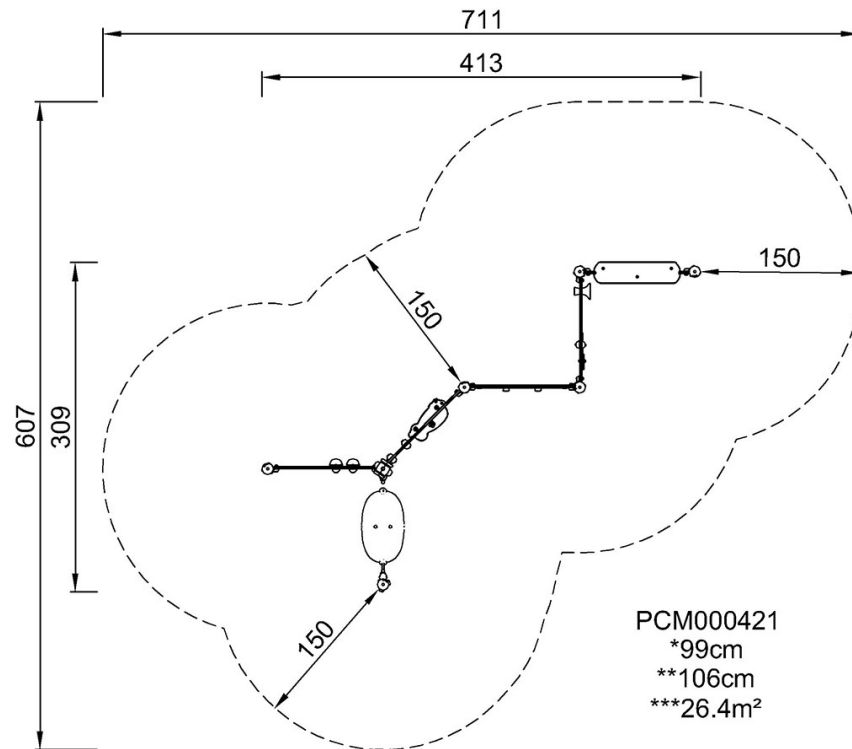

By Bureau Veritas HSE
www.bureauveritas.dk
+45 7731 1000

Spielparadies mit Netz

PCM000421

* Max freie Fallhöhe | ** Gesamthöhe | *** Fläche des Fallraums

* Max freie Fallhöhe | ** Gesamthöhe

[Klicken Sie hier, um die DRAUFSICHT anzuzeigen](#)