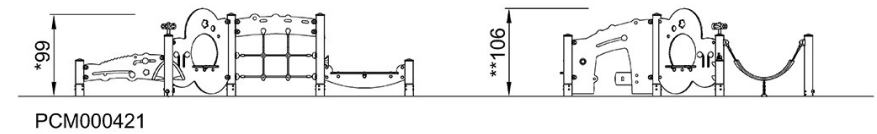

By Bureau Veritas HSE
www.bureauveritas.dk
+45 7731 1000

Spielparadies mit Netz

PCM000421

* Max freie Fallhöhe | ** Gesamthöhe | *** Fläche des Fallraums

* Max freie Fallhöhe | ** Gesamthöhe

[Klicken Sie hier, um die DRAUFSICHT anzuzeigen](#)