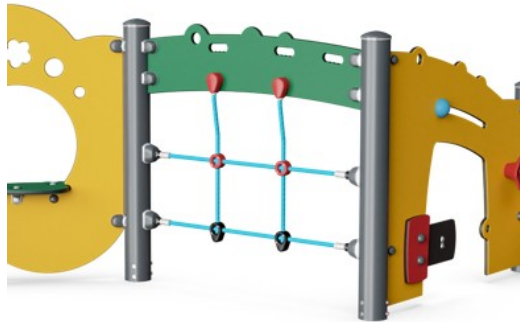

Seile aus UV-stabilisierten PES-Seilsträngen mit innerer Stahlseilverstärkung. Das Polyestergerüst wird aus +95 % Post-Consumer-Materialien hergestellt und induktiv auf jede Litze aufgeschmolzen.