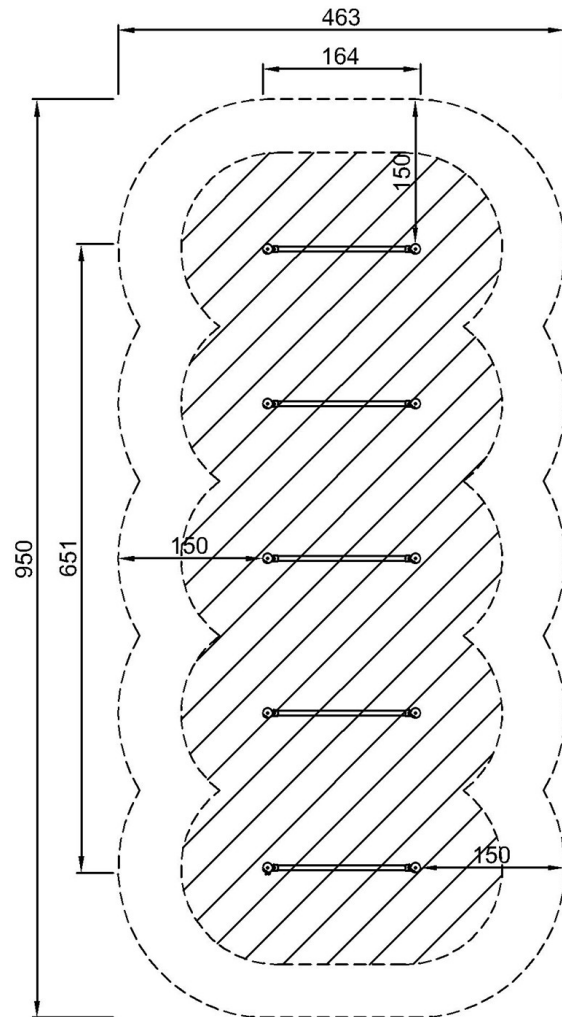

Höjden på varje hinder är 50 cm. För att rymma de olika övningarna placeras hinderna med 150cm mellan varandra.

By Bureau Veritas HSE  
www.bureauveritas.dk  
+45 7731 1000

\* Max fallhöjd | \*\* Totalhöjd | \*\*\* Säkerhetsyta

\* Max fallhöjd | \*\* Totalhöjd

FSW21100  
\*40cm  
\*\*57cm  
\*\*\*41m<sup>2</sup>

[Klicka för att se TOP VIEW](#)