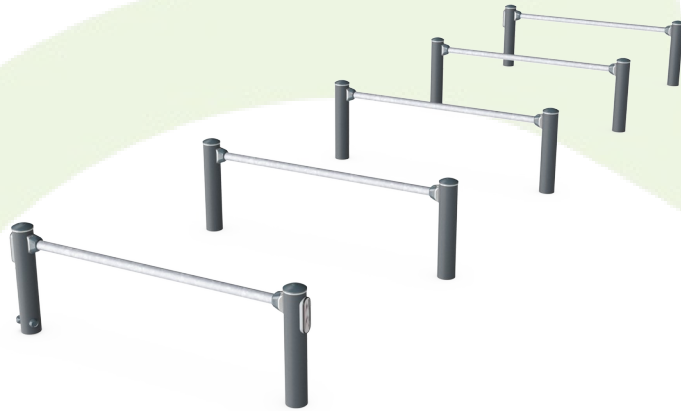

RAL2010 och Grå, RAL7012. Alla andra RAL-färger finns tillgängliga på begäran. Det kommer alltid att vara möjligt att matcha omgivningen eller färgtemat!

Hinder

FSW211

Stolparna är tillverkade av Ø101,6 x 2 mm varmförzinkad galvaniserat stål som är pulverlackat, vilket gör så det skyddar i alla väder.

Anslutningarna är gjorda av pressgjutet aluminium, speciellt legerat för utomhusmiljöer och tung användning. Skruvarna som fäster anslutningarna är av rostfritt stål och skyddade av zinkbrickor.

Stängerna avsedda för träning är tillverkade av varmförzinkat stål Ø48mm. Diametern på dessa stänger ger ett bra stöd när de används för push ups eller när du gör övningar stående på rören.

Informationsskylten är tillverkad av PA6 (Polyamide) och visar den mest relevanta övningen och en QR-kod. När QR-koden skannas länkar den till en animerad illustration av övningen och erbjuder möjligheten att ladda ner KOMPAN sport & fitness App, som kommer att ge en stor mängd övningar och träningar.

Höjden på varje hinder är 50 cm. För att rymma de olika övningarna placeras hinderna med 150cm mellan varandra.

Hållbarhetsdata

FSW211

Cradle to Gate A1-A3	Totalt CO ₂ -utsläpp	CO ₂ e per kg	Återvunna material
	kg CO ₂ e	kg CO ₂ e/kg	%
FSW21100-0900	215,98	1,97	68,07