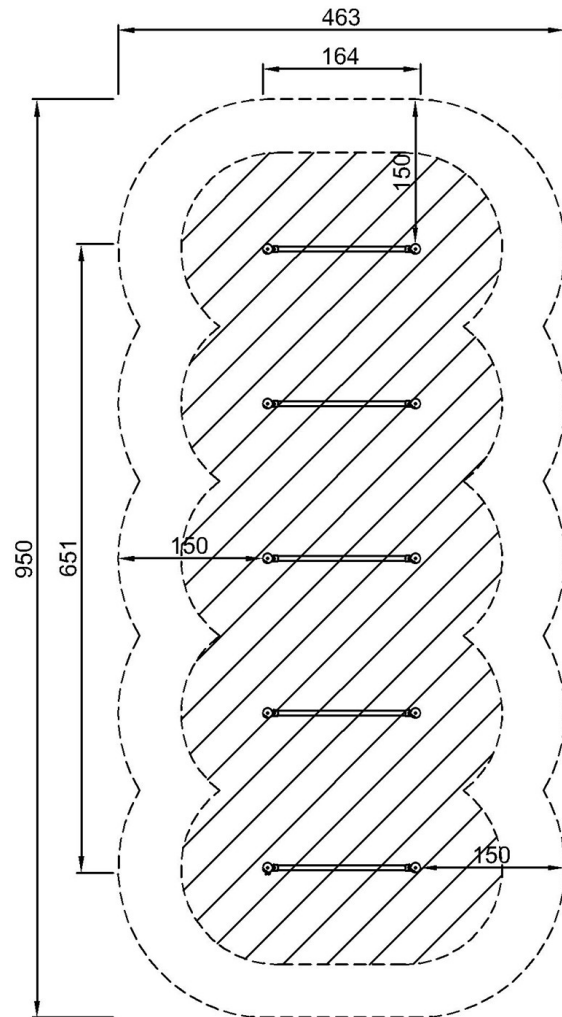

By Bureau Veritas HSE
www.bureauveritas.dk
+45 7731 1000

* Max fallhöjd | ** Totalhöjd | *** Säkerhetsyta

* Max fallhöjd | ** Totalhöjd

FSW21100
*40cm
**57cm
***41m²

[Klicka för att se TOP VIEW](#)

[Klicka för att se SIDE VIEW](#)