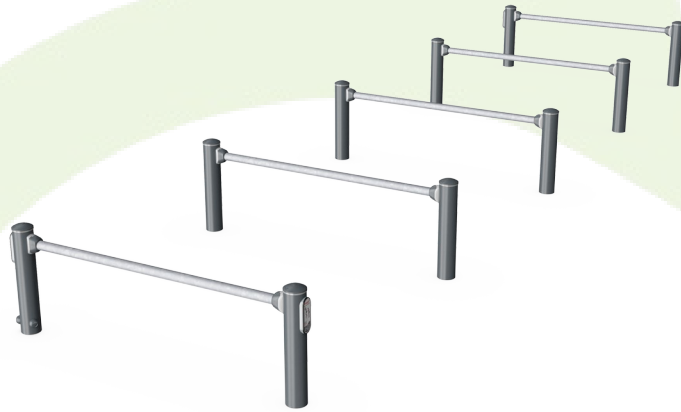

Hållbarhetsdata

FSW211

Cradle to Gate A1-A3	Total CO₂-utsläpp	CO₂e per kg	Återvunna material
	kg CO₂e	kg CO₂e/kg	%
FSW21100-0900	378,98	3,47	48,54

Det övergripande ramverket som tillämpas för dessa faktorer är miljövarudeklarationen (EPD, Environmental Product Declaration), som kvantifierar "miljöinformation om produktens livscykel och möjliggör jämförelser av produkter som uppfyller samma funktion" (ISO, 2006). Denna struktur följer här och använder en livscykelanalys för hela produktstadiet från råmaterial till färdig produkt (A1-A3).

Kompan A/S
C.F. Tietgens Boulevard 32C
DK-5220 Odense SØ
Denmark

Verification of CO₂ calculation of: Fitness

Data version no. 2023-10-05

The CO₂ calculation and data are in compliance with the principles of a carbon footprint impact according to the GHG protocol (Greenhouse Gas Protocol), Scope 3, cradle to gate related to all individual components in the product category: "Fitness" represented by item no.: FAZ10100-0900.

(Scope 3 emissions include emission sources in the upstream and downstream value chain).

Date: 30. October 2023 | Valid until: 30. October 2025

Verified by:

Julie Marie Vejsgaard Larsen, LCA & EPD Consultant

Verification based on report: Validation of CO₂ calculation of 9 categories of Kompan product line, version 1.0, prepared by: Bureau Veritas HSE, Denmark: Julie M. V. Larsen.

Publication date: 30. October 2023

By Bureau Veritas HSE
www.bureauveritas.dk
+45 7731 1000