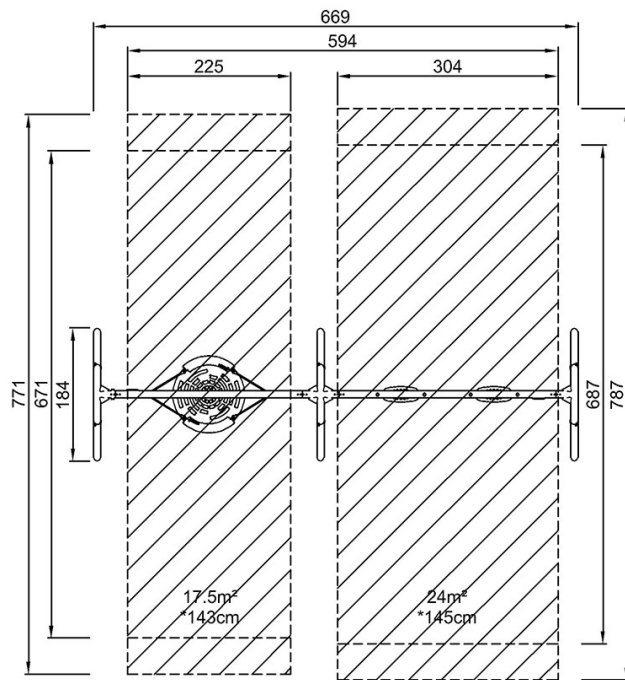

# 2-plats Portalgunga 2.5 m + Örnnäset

KSW92009

**KOMPAN**  
Let's play

\* Max fallhöjd | \*\* Totalhöjd | \*\*\* Säkerhetsyta

\* Max fallhöjd | \*\* Totalhöjd

KSW92009  
\*145cm  
\*\*255cm  
\*\*\*41m<sup>2</sup>