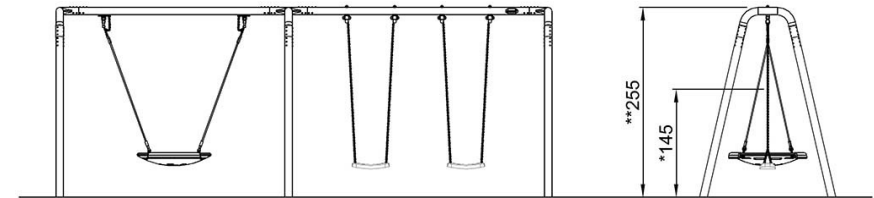

# 2-plats Portalgunga 2.5 m + Örnnäset

KSW92009

**KOMPAN**  
Let's play

\* Max fallhöjd | \*\* Totalhöjd | \*\*\* Säkerhetsyta

\* Max fallhöjd | \*\* Totalhöjd

KSW92009  
\*145cm  
\*\*255cm  
\*\*\*41m<sup>2</sup>