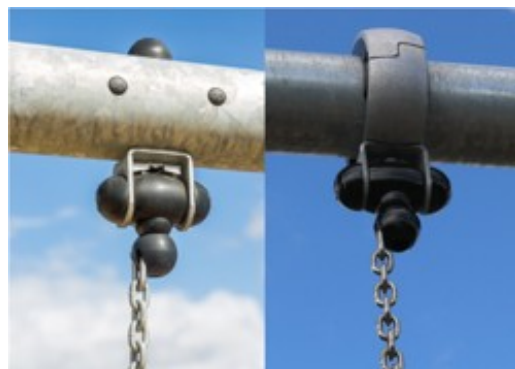

Gunglederna är tillverkade av ett högkvalitativt uv-stabiliserat nylonhölje (PA6) med integrerade livstidsförseglade kullager. De höjddjusterbara kedjorna fixeras med en krok av rostfritt stål med en stöldsäker ormbult i ett svängbart antivridhus. Alla säten med två kedjefixeringar finns med antingen standard eller anti-wrap upphängning.