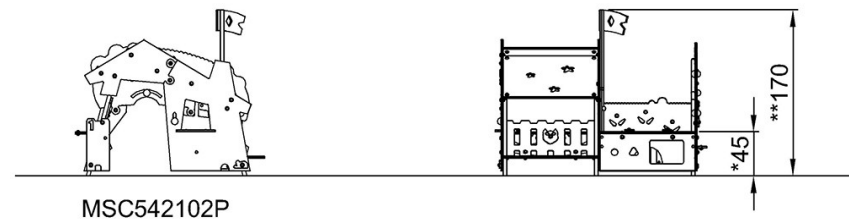

By Bureau Veritas HSE
www.bureauveritas.dk
+45 7731 1000

Domeček se zahrádkou

MSC542102

KOMPANI
Let's play

* Maximální výška pádu | ** Celková výška | *** Bezpečnostní povrchová plocha

* Maximální výška pádu | ** Celková výška

MSC542102P
*45cm
**170cm
***22m²

[Kliknutím zobrazíte poměr zobrazení POHLED SHORA](#)

[Kliknutím zobrazíte poměr stran BOČNÍ POHLED](#)