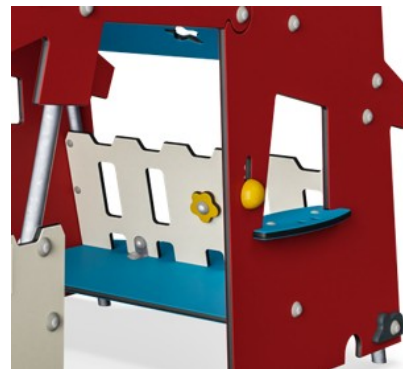

Hrací koule jsou vyrobeny z PP materiálu. PP má dobrou odolnost proti opotřebení a nárazu.