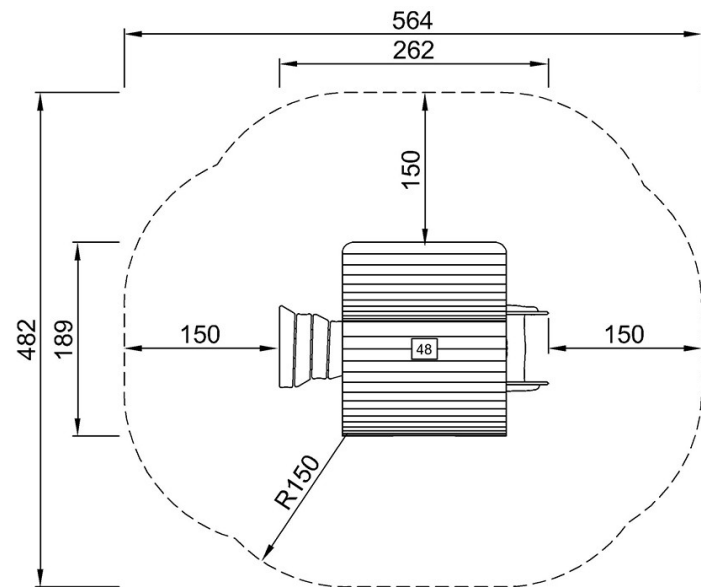

By Bureau Veritas HSE
www.bureauveritas.dk
+45 7731 1000

La cabaña del bosque

NRO408

* Altura Máx. de caída | ** Altura total | *** Área de seguridad

* Altura Máx. de caída | ** Altura total

NRO408-xx21
* 48cm
** 292cm
*** 22.8m²