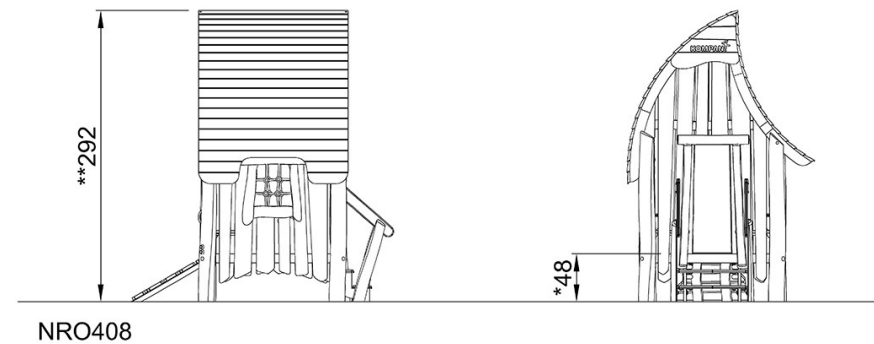

By Bureau Veritas HSE
www.bureauveritas.dk
+45 7731 1000

La cabaña del bosque

NRO408

* Altura Máx. de caída | ** Altura total | *** Área de seguridad

* Altura Máx. de caída | ** Altura total

NRO408-xx21
* 48cm
** 292cm
*** 22.8m²