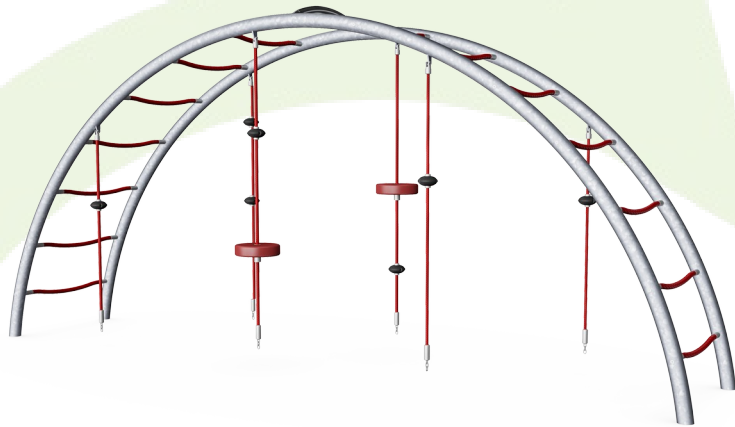

Arch ladder L

COR20210

Item nummer COR202101-0301

Algemene Product Informatie

Afmetingen LxBxH	439x105x200 cm
Leeftijdsgroep	5+
Speelcapaciteit	20
Kleuropties	 

De Arch Ladder L is een erg leuk speeltoestel voor de allerjongste klimmers om samen op te spelen, en het is ook een leuke ontmoetingsplek. De Arch ladder L biedt veelzijdige klimmogelijkheden: kinderen kunnen omhoog en omlaag klimmen, maar ook door en dwars over de ladder klimmen. Bij elk bezoek aan de speeltuin rennen ze dan ook weer enthousiast op de Arch ladder L af. Kinderen kunnen via de wiebelende touwen

De staalconstructie is van binnen en buiten thermisch verzinkt met loodvrij zink. Het verzinken heeft een uitstekende corrosiebestendigheid in de buitenlucht en vereist weinig onderhoud.

Volledig gekleurde EPDM-rubberschijven met een glad oppervlak. De gegoten EPDM omringt een gegalvaniseerde stalen kern die zowel de stabiliteit van de schijven als de duurzame bevestiging aan het touw garandeert.

Item nummer COR202101-0301

Installatie informatie

Max. valhoogte	200 cm
Veiligheidszone	28,0 m ²
Totale installatietijd	5,9
Graafwerk (vol.)	2,38 m ³
Benodigd beton	1,70 m ³
Verankeringsdiepte	90 cm
Verzendingsgewicht	200 kg
Verankeringsopties	In-ground ✓ Oppervlak ✓

Garantie informatie

Corocord Touw	10 jaar
EPDM-onderdelen	2 jaar
Gegalvaniseerd staal	Levenslang
S-klemmen	10 jaar
Gegarandeerde reserveonderdelen	10 jaar

Sustainability Data

COR20210

Cradle to Gate A1-A3	Total CO ₂ emission	CO ₂ e/kg	Recycled materials
	kg CO ₂ e	kg CO ₂ e/kg	%
COR202101-0301	510,34	3,04	45,15