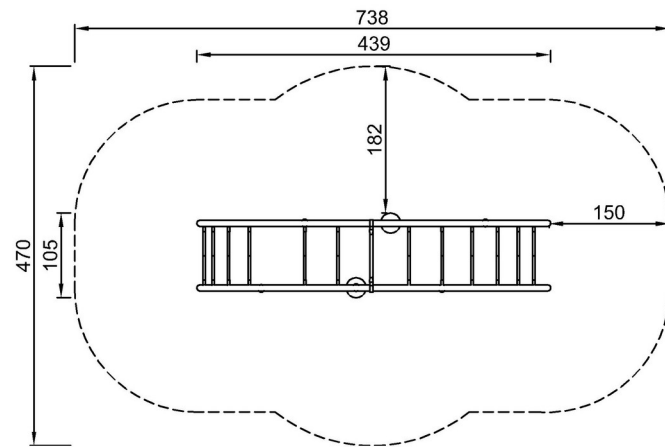

By Bureau Veritas HSE
 www.bureauveritas.dk
 +45 7731 1000

Arch ladder L

COR20210

Max. valhoogte | Totale Hoogte | Veiligheidszone

Max. valhoogte | Totale Hoogte

COR202101-xx01
*200cm
**200cm
***28.0m²

COR202101