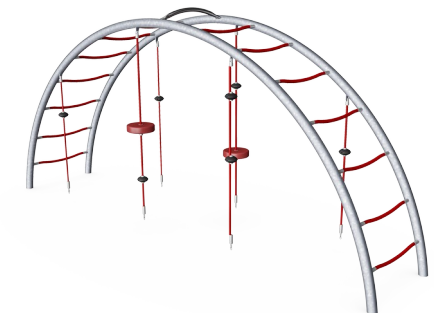

Arch ladder L

COR20210

Item nummer COR202101-0301

Algemene Product Informatie

Afmetingen LxBxH	439x105x200 cm
Leeftijdsgroep	5+
Speelcapaciteit	20
Kleuropties	 

De Arch Ladder L is een erg leuk speeltoestel voor de allerjongste klimmers om samen op te spelen, en het is ook een leuke ontmoetingsplek. De Arch ladder L biedt veelzijdige klimmogelijkheden: kinderen kunnen omhoog en omlaag klimmen, maar ook door en dwars over de ladder klimmen. Bij elk bezoek aan de speeltuin rennen ze dan ook weer enthousiast op de Arch ladder L af. Kinderen kunnen via de wiebelende touwen

met zijtes en UFO's omhoog klimmen. Of ze kunnen er samen met vrienden op zitten en staan om even uit te rusten en te genieten van het wiebelende effect van de touwen. Deze activiteit stimuleert de sociale interactie. Het is erg leuk om via de touwladder naar de bovenkant te klimmen, van waaruit het uitzicht geweldig. Het ontdekken van de diverse speelmogelijkheden is niet alleen leuk, maar ook heel nuttig. De klimactiviteiten stimuleren

de ontwikkeling van oog-hand coördinatie en spierkracht. En als kinderen elkaar passeren op de ladder, trainen zij vaardigheden als om de beurt gaan en met elkaar rekening houden. Het speeltoestel biedt zoveel mogelijkheden, dat zowel voorzichtige kinderen, als kinderen die bijna nergens bang voor zijn, samen kunnen spelen, wat belangrijk is voor de ontwikkeling van een positief zelfbeeld.

De staalconstructie is van binnen en buiten thermisch verzinkt met loodvrij zink. Het verzinken heeft een uitstekende corrosiebestendigheid in de buitenlucht en vereist weinig onderhoud.

Volledig gekleurde EPDM-rubberschijven met een glad oppervlak. De gegoten EPDM omringt een gegalvaniseerde stalen kern die zowel de stabiliteit van de schijven als de duurzame bevestiging aan het touw garandeert.