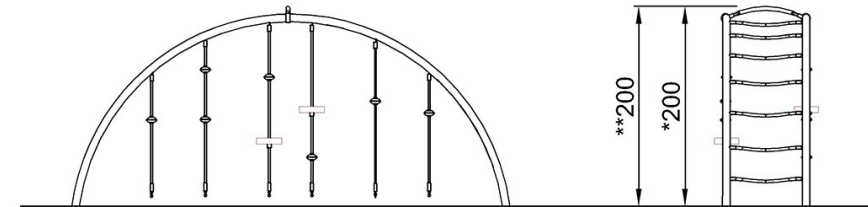

By Bureau Veritas HSE
 www.bureauveritas.dk
 +45 7731 1000

Arch ladder L

COR20210

Max. valhoogte | Totale Hoogte | Veiligheidszone

Max. valhoogte | Totale Hoogte

COR202101-xx01
*200cm
**200cm
***28.0m²

COR202101