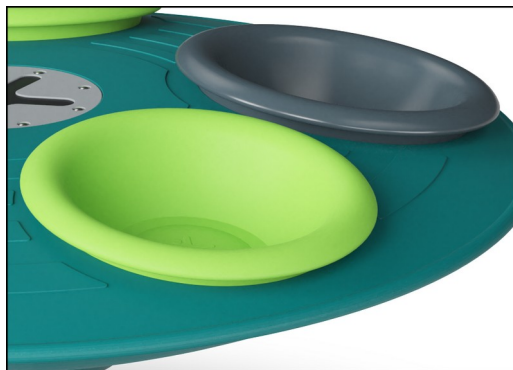

Plataforma espaciosa

Físico: permite más posiciones corporales: sentado, acostado, y de pie, lo que facilita su uso a niños con distintas discapacidades físicas. **Socio-emocional:** facilita que muchos niños utilicen el Carousel Tipi simultáneamente, fomentando la cooperación y el respeto de los turnos.

Carrusel Multispinner, GreenLine

ELE400063

La base y el bol de la GreenLine Multispinner en color verde azulado oscuro están diseñados con piezas de PP moldeadas que constan de un 25% de residuos postconsumo reciclados y un 75% de material virgen. GreenLine garantiza el factor de emisión de CO2e más bajo posible.