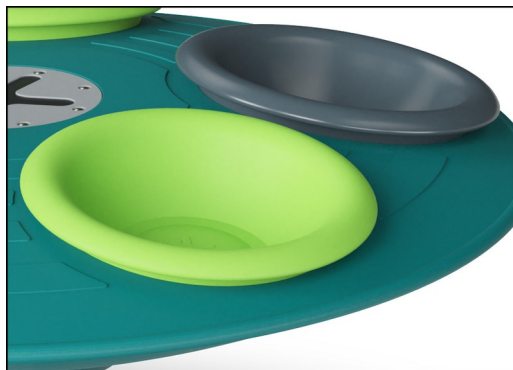

Plataforma espaciosa

Físico: permite más posiciones corporales: sentado, acostado, y de pie, lo que facilita su uso a niños con distintas discapacidades físicas. **Socio-emocional:** facilita que muchos niños utilicen el Carrusel Tipi simultáneamente, fomentando la cooperación y el respeto de los turnos.

Carrusel Multispinner, GreenLine

ELE400063

La base y el bol de la GreenLine Multispinner en color verde azulado oscuro están diseñados con piezas de PP moldeadas que constan de un 25% de residuos postconsumo reciclados y un 75% de material virgen. GreenLine garantiza el factor de emisión de CO2e más bajo posible.