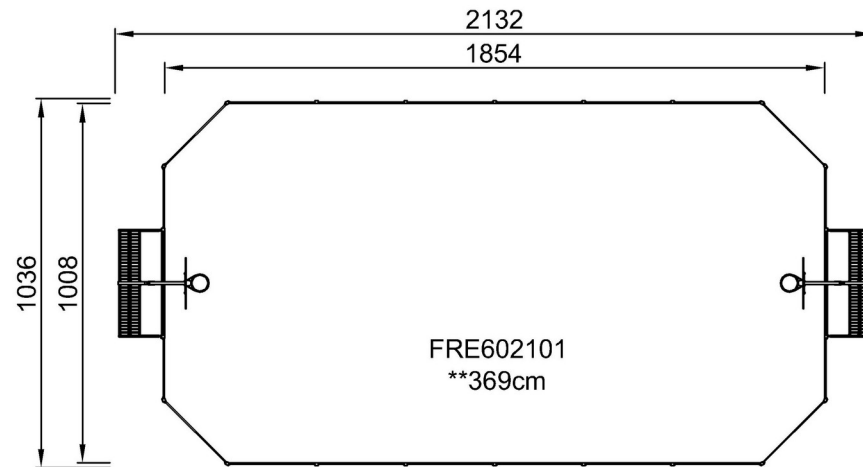

toeschouwers de wedstrijden goed volgen. De Multi Goal van 3x2 meter voldoet aan de doelafmetingen van FIFA Futsal en IHF Handbal Reglement. De basketbalhoepel is geplaatst op 305 cm, de officiële NBA hoogte, en heeft een diameter van 46 cm, de officiële NBA grootte.

By Bureau Veritas HSE
 www.bureauveritas.dk
 +45 7731 1000

MUGA - Multi sportveld 10x21m

FRE602101

Max. valhoogte | Totale Hoogte | Veiligheidszone

Max. valhoogte | Totale Hoogte

[Bekijk BOVENAANZICHT](#)

[Bekijk ZIJAANZICHT](#)