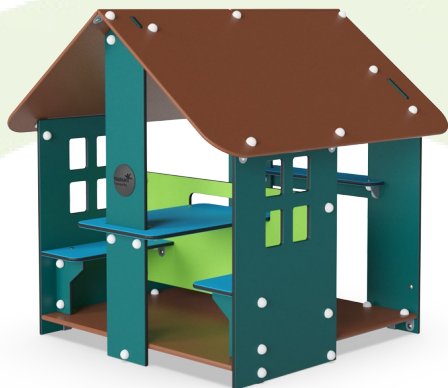

Dane Dotyczące Zrównoważonego Rozwoju

BASIC752

KOMPAN
Let's play