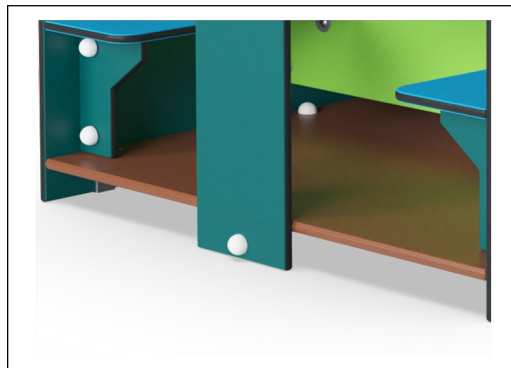

Podłoga wykonana jest ze sklejki o grubości 21,5 mm z drewna olchy i sosny. Obie strony pokryte są dwoma warstwami filmu fenolowego ze strukturą antypoślizgową. Wszystkie krawędzie są zabezpieczone farbą, aby zapewnić długotrwałość produktu.