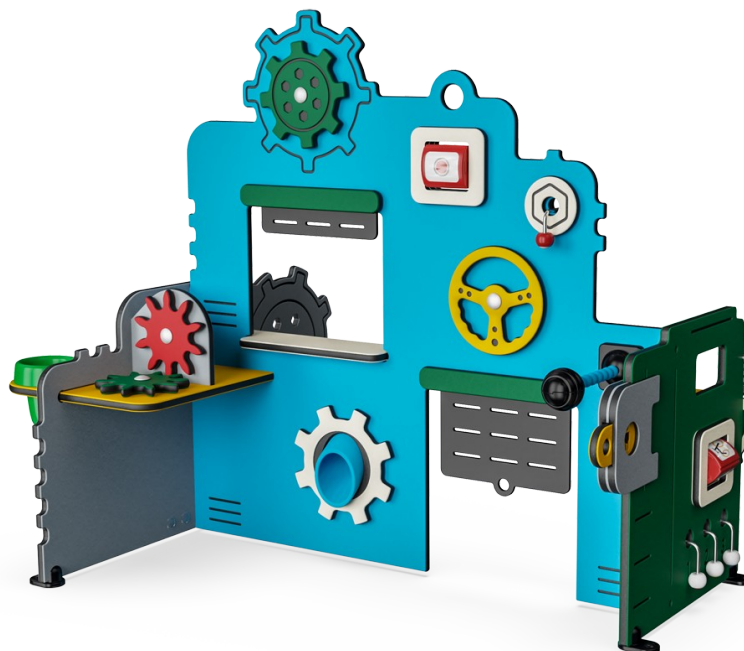

Service & værksted

MSV602

KOMPAN
Let's play

Snor med knop

Social-emotionelle evner: her understøttes samarbejde og tage skift, som børn trækker i snoren fra side til side med venner. **Kognitive evner:** her understøttes forståelsen af et objekts varighed, når knoppen forsvinder og dukker op igen. **Kreative evner:** her understøttes symbolsk og kreativ tænkning, som børn frit kan placere knoppen..

Stop/gå-skilt

Social-emotionelle evner: understøtter samarbejde og tage skift når skiltet drejes fra begge sider af panelet. **Kognitive evner:** forståelsen af årsag og virkning understøttes når skiltet drejes.

Mikrofon

Kognitive evner: her inspireres børnene til dramatisk leg der stimulerer deres sprogudvikling. Her understøttes også forståelsen af årsag og virkning når man opdager at mikrofonens position kan ændres. **Kreative evner:** her understøttes symbolsk tænkning når den placeres i forskellige positioner.

Tragt

Social-emotionelle evner: understøtter samarbejde og tage skift, som børn fylder tragten op. **Kognitive evner:** når materialerne passerer gennem tragte, understøtter det børnenes logiske tænkning og for yngre børn forståelsen af objektpermanens: at materialer ikke forsvinder, men løber igennem i den anden ende.

Potte

Kognitive evner: potten kan fjernes og understøtter dermed forståelsen af årsag og virkning. Når den fyldes og tømmes stimuleres logisk tænkning samt forståelsen af når noget er tomt eller fyldt. **Kreative evner:** understøtter symbolsk og kreativ tænkning når potten placeres andre steder på legepladsen.

Gearhjul

Social-emotionelle evner: her tilskyndes børn til samarbejde og tage skift, som de drejer gearhjulet. **Kognitive evner:** understøtter logisk tænkning og forståelsen af årsag og virkning, som børn drejer de ene gear for at få det andet gear igang.

Klokke

Kognitive evner: børnene lærer at forstå årsag og effekt. **Kreative evner:** her kan man skabe forskellige rytmer med lyd ved at ringe eller banke med klokken.