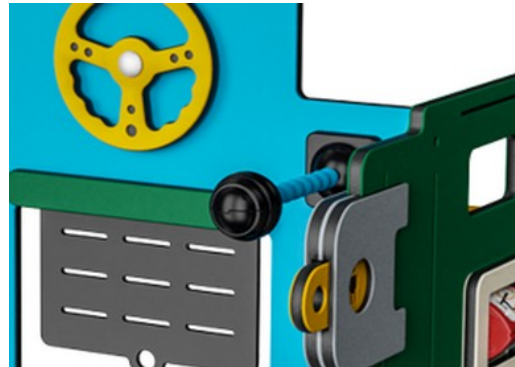

Microfonen er lavet af PC og tilpasse et flexibelt skaft af POM materiale.

Varenr. MSV60200-0201

Installationsinformation

Maks. faldhøjde	0 cm
Faldområde	15,1 m²
Installationstid (timer)	6,1
Udgravningsmængde	0,00 m³
Betonmængde	0,00 m³
Forankringsdybde	0 cm
Fragtvægt	53 kg
Forankringsmuligheder	Overflade ✓

Garanti

EcoCore HDPE	Livstid
Membran	2 år
Bevægelige dele	2 år
PUR komponenter	10 år
Garanterede reservedele	10 år