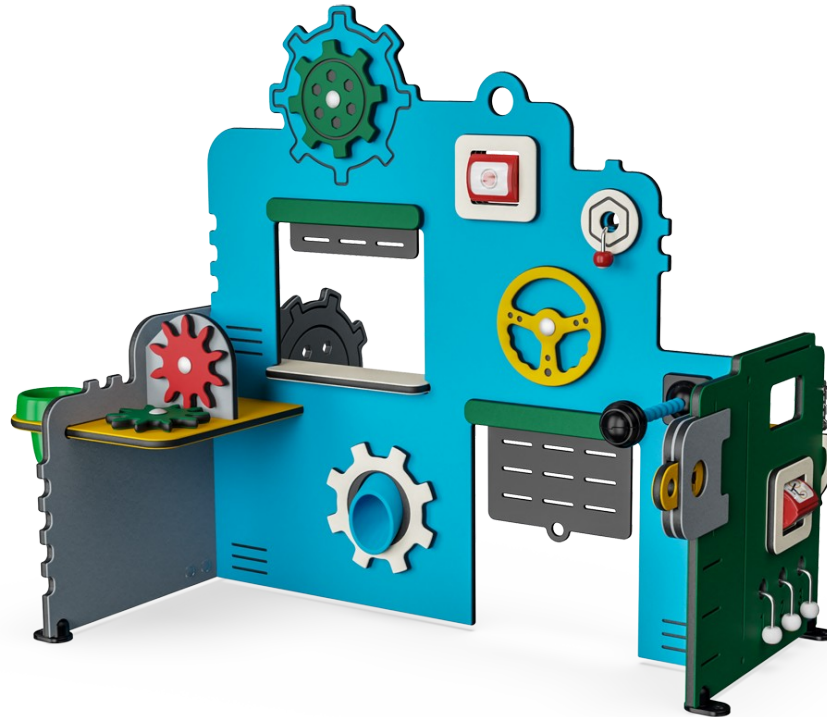

# Service & værksted

MSV602

**KOMPANI**  
Let's play

Service & Værksted vil tiltrække masser af småbørn til sjov leg. De mange legeaktiviteter sørger for intenst leg blandt børnene igen og igen. Småbørn vil elske at udforske dette legeredskab. Her kan børn både kravle under og gå rundt om redskabet. De mange legeaktiviteter tilskynder til social leg, der understøtter børns social-emotionelle udvikling.

Stop/gå-skiltet, gearene og snorene motiverer børn til at lege sammen. Værkstedet indeholder genkendelige temaer såsom gear, rat og mikrofon. Servicen har trykmåler og en klokke. Børn vil trække, dreje og undersøge de manipulerende elementer, der stimulerer deres logiske tænkning. De mange temaer inspirerer børn til dramatisk leg, og er med til at udvikle