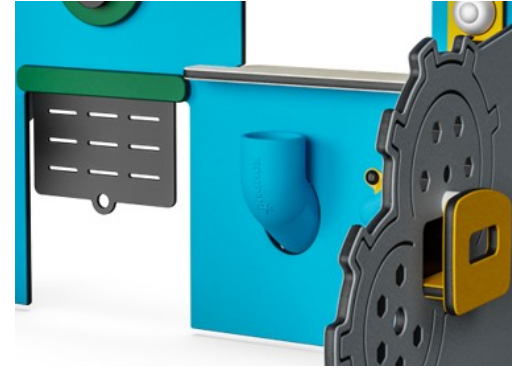

Sand Pipe er fremstillet af 33 % genbrugsmaterialer i forskellige farver og i ét stykke med en vægtykkelse på mindst 5 mm. Materialet er i overensstemmelse med den europæiske standard EN 71-3 og testet for UV-stabilitet.