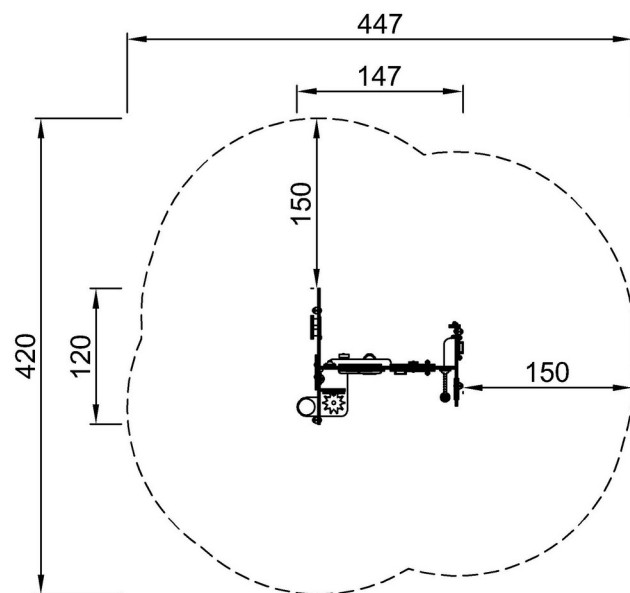

# Service & værksted

MSV602

\* Maks. faldhøjde | \*\* Samlet højde | \*\*\* Faldområde

\* Maks. faldhøjde | \*\* Samlet højde

MSV60200-0201

\*\*121cm  
\*\*\*15.1m<sup>2</sup>

MSV60200-0201

[Klik for at se FRA OVEN](#)