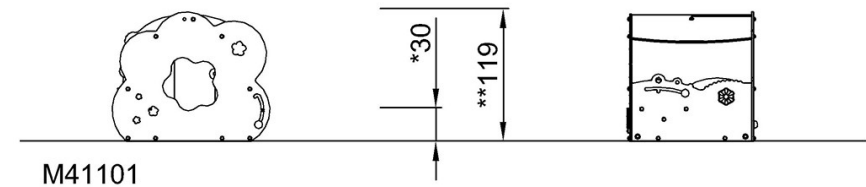

* Hauteur de chute maximale | ** Hauteur totale | *** Zone de sécurité

* Hauteur de chute maximale | ** Hauteur totale

[Cliquez pour voir le rapport VUE DE DESSUS](#)

[Cliquez pour voir le rapport VUE LATÉRALE](#)