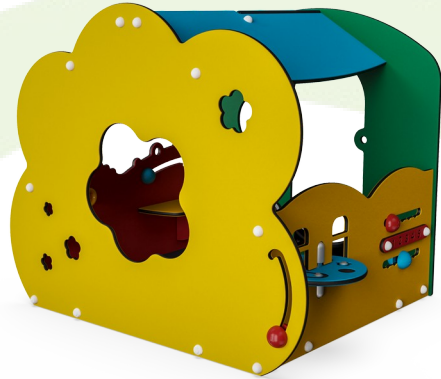

Données sur le développement durable

M411

Cradle to Gate A1-A3	Émissions totales de CO₂	CO₂e/kg	Matériaux recyclés
	kg CO₂e	kg CO₂e/kg	%
M41100-3118P	130,68	1,22	73,51

Le cadre général appliqué est la Déclaration Environnementale Produit (DEP), qui quantifie « les informations environnementales sur le cycle de vie d'un produit et permet des comparaisons entre produits remplissant la même fonction » (ISO, 2006). Cela suit la structure et applique une approche d'évaluation du cycle de vie à l'ensemble de l'étape du produit, de la matière première à la fabrication (A1-A3))

Kompan A/S
C.F. Tietgens Boulevard 32C
DK-5220 Odense SØ
Denmark