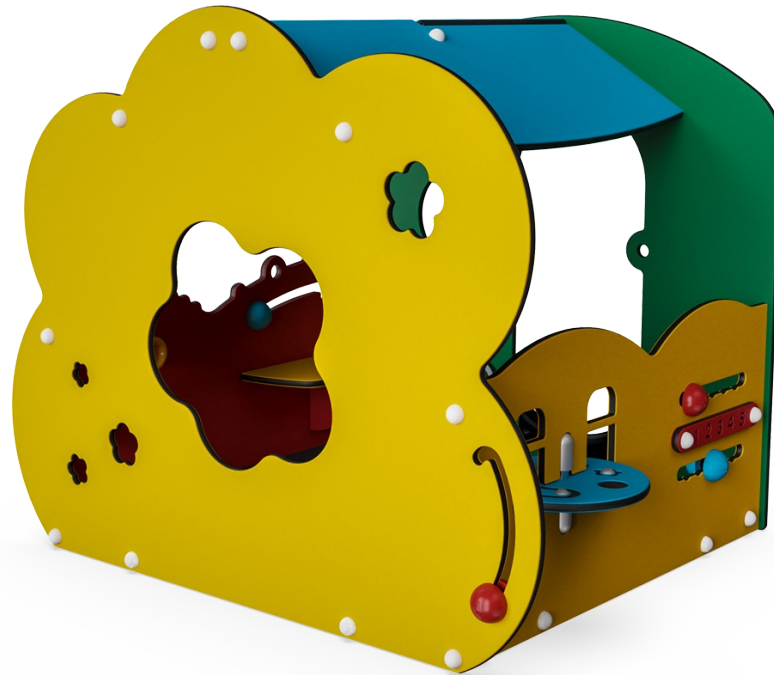

La Maison Fleur

M411

KOMPAN
Let's play

Cette maison fleurs de la taille d'un tout-petit est riche en activités qui attirent et maintiennent les jeunes enfants dans le jeu. Les divers éléments de jeu soutiennent le développement socio-émotionnel, cognitif et créatif de l'enfant. Les nombreuses petites ou grandes ouvertures et les côtés semi-ouverts encouragent la coopération ludique de

l'intérieur vers l'extérieur, augmentant le nombre d'enfants qui peuvent participer de manière logique. De nombreux éléments de manipulation répondent aux actions de l'enfant: table tournante, sphères qui coulent dans des rainures et serrure de porte. Cela stimule la compréhension des relations causales et le développement du langage.

Référence M41100-3118P

Informations générales

Dimensions LxPxH	139x117x119 cm
Age minimum	6m+
Capacité idéale (utilisateurs)	8
Options de couleurs	

Les données peuvent être modifiées sans préavis.

La Maison Fleur

Élément thématique

Cognitive: suggère un thème et favorise le jeu théâtral, stimulant les compétences linguistiques

Disque tournant et créateur de sons

Socio-émotionnel: le caractère biface stimule le jeu en groupe et les conversations.
Cognitive: stimule la pensée logique & la compréhension de calcul. **Créative:** créer des sons lorsque les sphères passent dans les rainures.