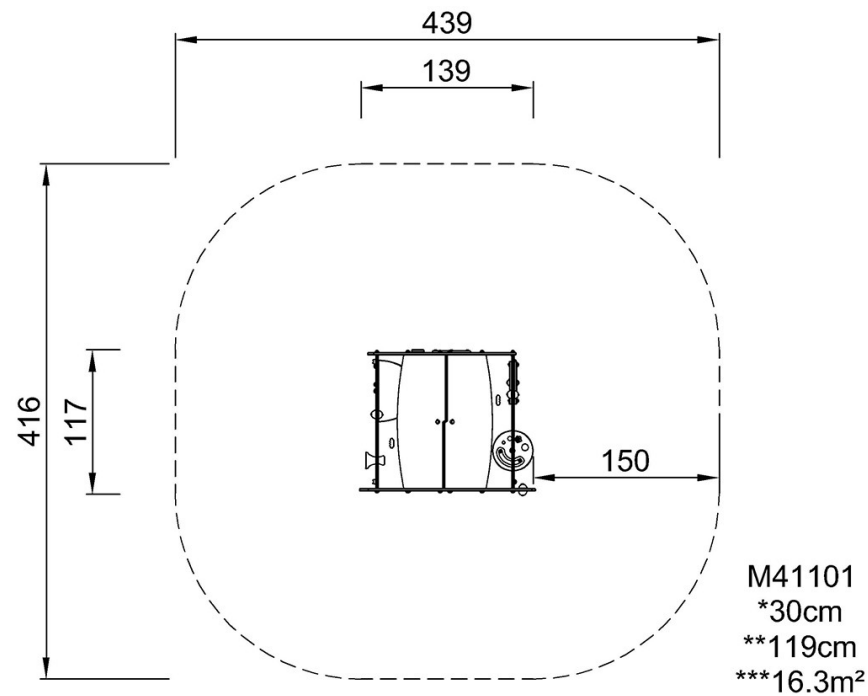

* Hauteur de chute maximale | ** Hauteur totale | *** Zone de sécurité

* Hauteur de chute maximale | ** Hauteur totale

[Cliquez pour voir le rapport VUE DE DESSUS](#)

[Cliquez pour voir le rapport VUE LATÉRALE](#)