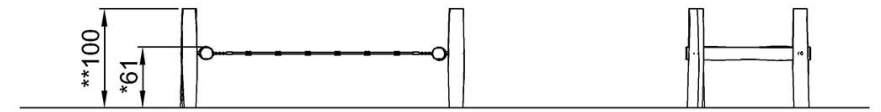

Balance Net

NRO831

最大跌落高度 | 总高度 | 安全区域

最大跌落高度 | 总高度

NRO831

[点击查看俯视图](#)

[点击查看侧面图](#)