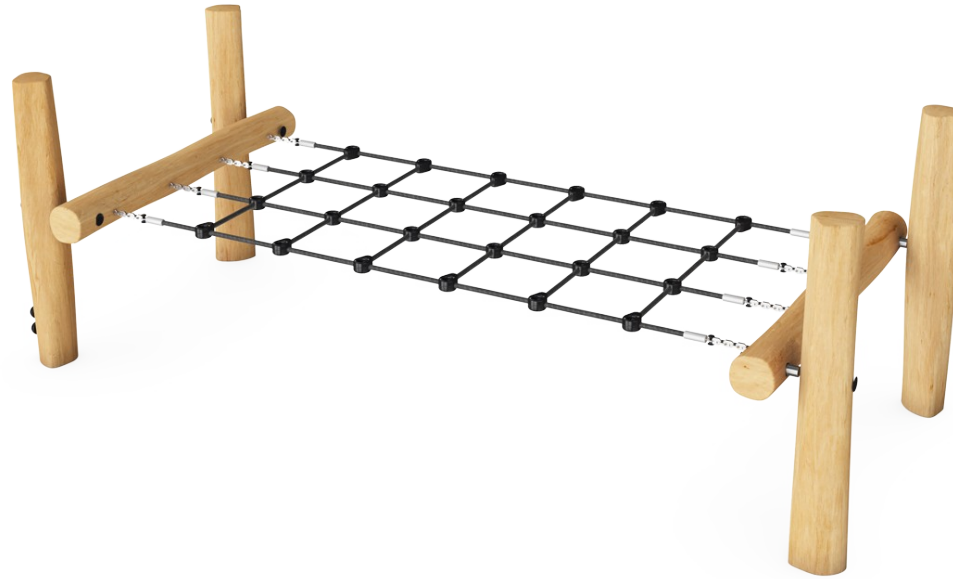

Balance Net

NRO831

KOMPANI
Let's play

产品编号 NRO831-1001

产品信息概览

长宽高尺寸	288x125x100 cm
适用年龄段	4+
容纳人数	3
颜色选择	

Balance Net 是游乐场上的热门社交景点。孩子们在游乐场上尽情玩耍之余，可以到 Balance Net 上休息一下，也可以在这里聚会和交流，对各种年龄的儿童都很有吸引力。孩子们可以躺在、坐在、站在或攀爬 Balance Net 。当沿着绳网爬行时，孩子们可以训练重要的运动技能，例如对跨模态感知和学习阅读非常重要的交叉协调能力。由于绳网会随着动作轻微移动，孩子必须不

断调整身体动作，从而刺激了本体感觉和平衡感，是孩子在周围环境中自信、安全行走的基本技能。

Balance Net

NRO831

Horizontal net

身体素质：在翻越时培养交叉协调能力，在上方向下俯视时培养空间感。**社交情感：**为社交和弹跳间的休息提供空间。

Balance Net

NRO831

KOMPAN 的所有有机刺槐产品均由 刺槐木材制成，来自欧洲的可持续环保木材。可根据要求提供 FSC® Certified (FSC® C004450)

网和绳索由防紫外线的 PA 制成，并带有内部钢缆增强件。钢丝绳经过感应处理，以在钢丝绳和钢丝绳之间建立牢固的连接，从而导致良好的耐磨性。

刺槐木可以作为未经处理的原木供应，也可以涂有棕色透明颜料，保持木材的金色木色。

产品编号 NRO831-1001

安装信息

最大跌落高度	61 cm
安全面积	23.0 m ²
安装总时长	4.4
开挖量	0.50 m ³
混凝土使用量	0.30 m ³
标准入地深度	100 cm
运输重量	193 kg
固定选项	入地 ✓