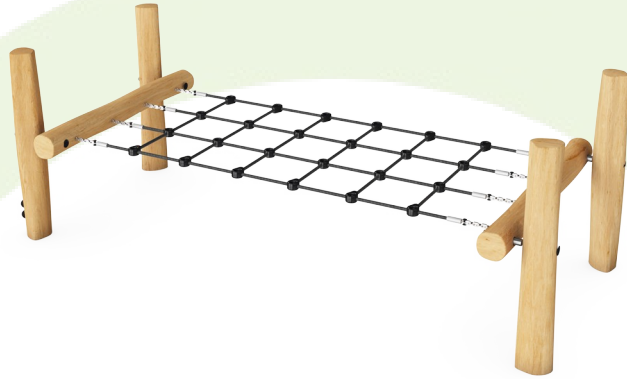

Sustainability Data

NRO831

从原材料到成品

CO₂ 排放总量

CO₂ 排放量 / 千克

回收的原料

kg CO₂e

kg CO₂e/kg

%

NRO831-1001

69.07

0.46

3.56

这些因素采用的总体框架为环保产品声明 (EPD), 该声明可量化“产品生命周期的环保信息, 并对相同功能的产品进行对比”(ISO, 2006)。在遵循该框架的同时, 对从原材料到制造的整个产品阶段 (A1-A3) 应用生命周期评估法。

Kompan A/S

C.F. Tietgens Boulevard 32C
DK-5220 Odense SØ
Denmark

Verification of CO₂ calculation of: Nature play

Data version no. 2023-10-05

The CO₂ calculation and data are in compliance with the principles of a carbon footprint impact according to the GHG protocol (Greenhouse Gas Protocol), Scope 3, cradle to gate related to all individual components in the product category: "Nature play" represented by item no.: NRO409-0621.

(Scope 3 emissions include emission sources in the upstream and downstream value chain).

Date: 30. October 2023 | Valid until: 30. October 2025

Verified by:

Julie Marie Vejsgaard Larsen, LCA & EPD Consultant

Verification based on report: Validation of CO₂ calculation of 9 categories of Kompan product line, version 1.0, prepared by: Bureau Veritas HSE, Denmark: Julie M. V. Larsen.

Publication date: 30. October 2023

By Bureau Veritas HSE
www.bureauveritas.dk
+45 7731 1000