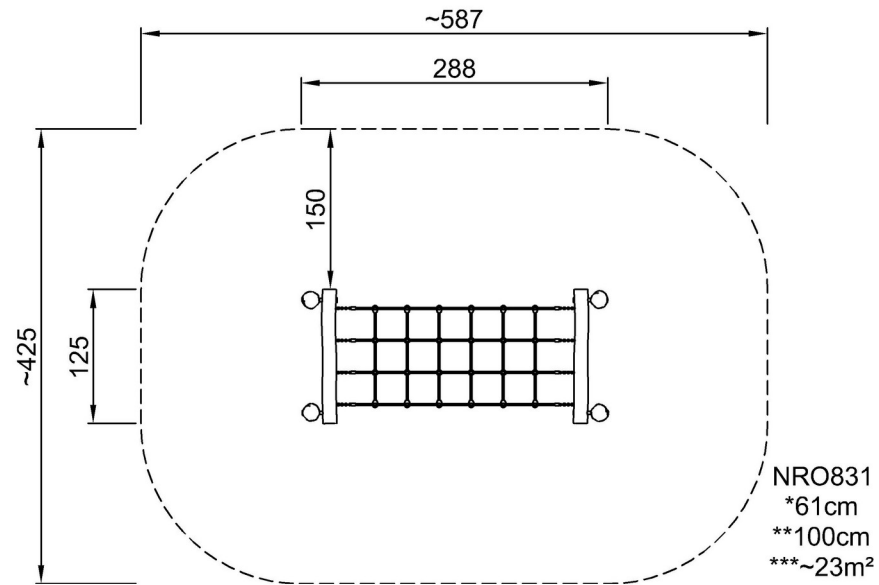

By Bureau Veritas HSE
www.bureauveritas.dk
+45 7731 1000

Balance Net

NRO831

最大跌落高度 | 总高度 | 安全区域

最大跌落高度 | 总高度

NRO831

[点击查看俯视图](#)

[点击查看侧面图](#)