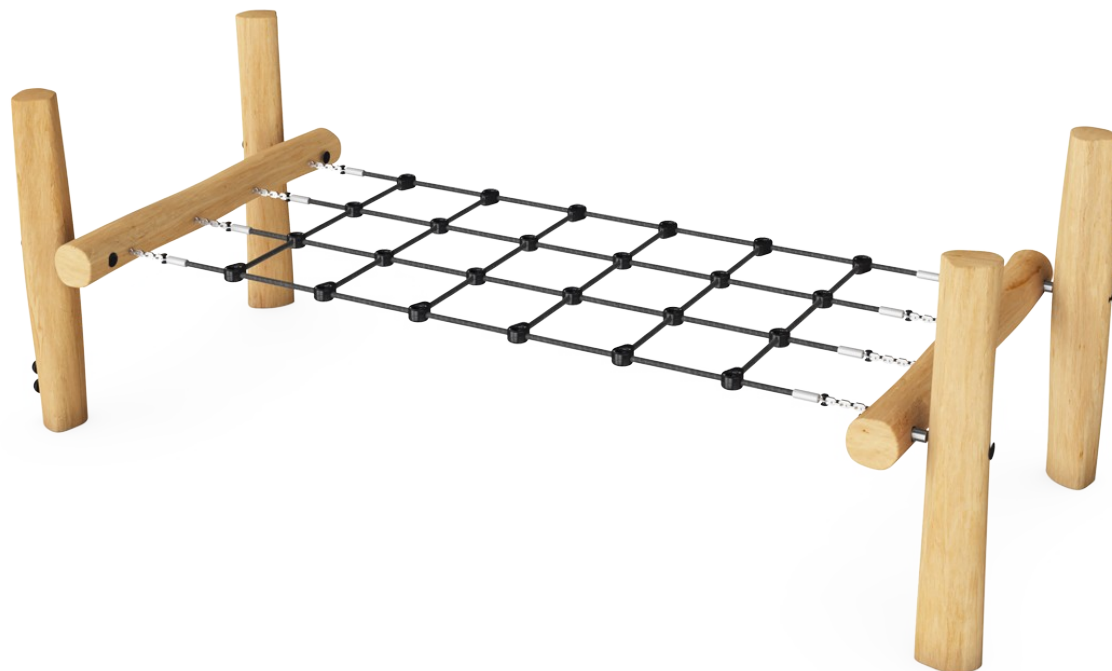

Balance Net

NRO831

KOMPANI
Let's play

产品编号 NRO831-1001

产品信息概览

长宽高尺寸	288x125x100 cm
适用年龄段	4+
容纳人数	3
颜色选择	

Balance Net 是游乐场上的热门社交景点。孩子们在游乐场上尽情玩耍之余，可以到 Balance Net 上休息一下，也可以在这里聚会和交流，对各种年龄的儿童都很有吸引力。孩子们可以躺在、坐在、站在或攀爬 Balance Net 。当沿着绳网爬行时，孩子们可以训练重要的运动技能，例如对跨模态感知和学习阅读非常重要的交叉协调能力。由于绳网会随着动作轻微移动，孩子必须不

断调整身体动作，从而刺激了本体感觉和平衡感，是孩子在周围环境中自信、安全行走的基本技能。

Balance Net

NRO831

Horizontal net

身体素质：在翻越时培养交叉协调能力，在上方向下俯视时培养空间感。**社交情感：**为社交和弹跳间的休息提供空间。

Balance Net

NRO831

KOMPAN 的所有有机刺槐产品均由 刺槐木材制成，来自欧洲的可持续环保木材。可根据要求提供 FSC® Certified (FSC® C004450)

网和绳索由防紫外线的 PA 制成，并带有内部钢缆增强件。钢丝绳经过感应处理，以在钢丝绳和钢丝绳之间建立牢固的连接，从而导致良好的耐磨性。

刺槐木可以作为未经处理的原木供应，也可以涂有棕色透明颜料，保持木材的金色木色。

产品编号 NRO831-1001

安装信息

最大跌落高度	61 cm
安全面积	23.0 m ²
安装总时长	4.4
开挖量	0.50 m ³
混凝土使用量	0.30 m ³
标准入地深度	100 cm
运输重量	193 kg
固定选项	入地 ✓