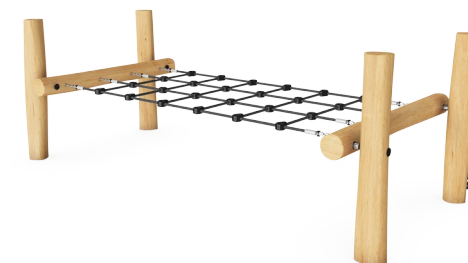

Balance Net

NRO831

KOMPANI
Let's play

产品编号 NRO831-1001

产品信息概览

长宽高尺寸	288x125x100 cm
适用年龄段	4+
容纳人数	3
颜色选择	

Balance Net 是游乐场上的热门社交景点。孩子们在游乐场上尽情玩耍之余，可以到 Balance Net 上休息一下，也可以在这里聚会和交流，对各种年龄的儿童都很有吸引力。孩子们可以躺在、坐在、站在或攀爬 Balance Net 。当沿着绳网爬行时，孩子们可以训练重要的运动技能，例如对跨模态感知和学习阅读非常重要的交叉协调能力。由于绳网会随着动作轻微移动，孩子必须不

断调整身体动作，从而刺激了本体感觉和平衡感，是孩子在周围环境中自信、安全行走的基本技能。

Balance Net

NRO831

Horizontal net

身体素质：在翻越时培养交叉协调能力，在上方向下俯视时培养空间感。**社交情感：**为社交和弹跳间的休息提供空间。

Balance Net

NRO831

KOMPAN 的所有有机刺槐产品均由 刺槐木材制成，来自欧洲的可持续环保木材。可根据要求提供 FSC® Certified (FSC® C004450)

网和绳索由防紫外线的 PA 制成，并带有内部钢缆增强件。钢丝绳经过感应处理，以在钢丝绳和钢丝绳之间建立牢固的连接，从而导致良好的耐磨性。

刺槐木可以作为未经处理的原木供应，也可以涂有棕色透明颜料，保持木材的金色木色。

产品编号 NRO831-1001

安装信息

最大跌落高度	61 cm
安全面积	23.0 m ²
安装总时长	4.4
开挖量	0.50 m ³
混凝土使用量	0.30 m ³
标准入地深度	100 cm
运输重量	193 kg
固定选项	入地 ✓