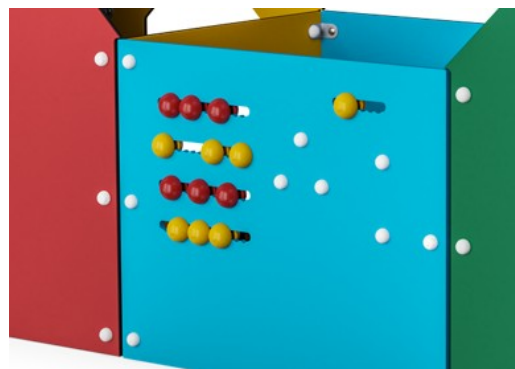

Las esferas de juego están hechas de PP. PP tiene buena resistencia al desgaste y al impacto.

Número de artículo M63273-3213P

Información de instalación

Altura máxima de caída	27 cm
Área de seguridad	21,9 m²
Horas de instalación	9,5
Volumen de excavación	0,04 m³
Volumen de hormigón	0,00 m³
Profundidad de anclaje	40 cm
Peso del envío	272 kg
Opciones de anclaje	Enterrar ✓ Suelo duro ✓

Garantías

EcoCore HDPE	De por vida
Cubiertas de HPL	15 años
Partes móviles	2 años
Piezas de repuesto garantizadas	10 años