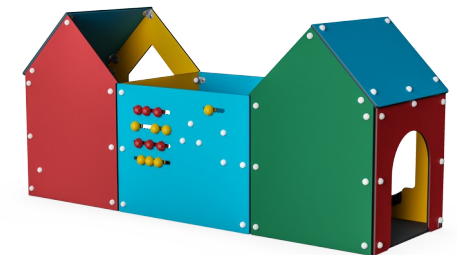

Este laberinto de tamaño infantil proporcionará horas de diversión a los niños pequeños. Esta estructura cuidadosamente diseñada ofrece oportunidades de juego en todas las áreas: física, socio-emocional, cognitiva y creativa. Los niños disfrutarán moviendo sus cuerpos dentro y fuera, así como alrededor de la estructura. Los protectores de goma para las

rodillas colocados en las aberturas de paso son una buena opción. Estos apoyan importantes habilidades físicas y espaciales. El diseño 360 también favorece las interacciones sociales a través de los espacios de las ventanas y las puertas, así como de los agujeros para mirar. La cooperación que se produce aquí favorece el desarrollo de las

habilidades socioemocionales. Un elemento sensorial abierto como el megáfono estimula la comprensión de la causa y el efecto, estimulando el desarrollo cognitivo.