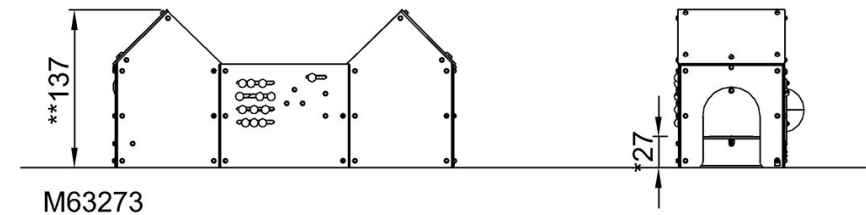

# Laberinto Casa 3 Hab

M63273

\* Altura Máx. de caída | \*\* Altura total | \*\*\* Área de seguridad

\* Altura Máx. de caída | \*\* Altura total

M63273-xx13P  
\*27cm  
\*\*137cm  
\*\*\*21.9m<sup>2</sup>