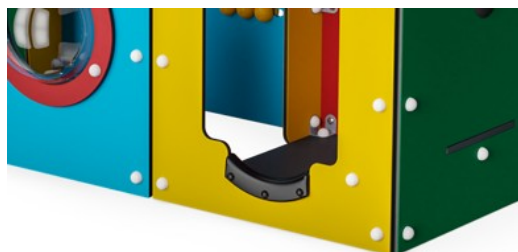

La protección del borde está hecha de PUR. Conserva sus propiedades en el rango de temperatura de -30 ° C a 60 ° C. El material está estabilizado a los rayos UV.