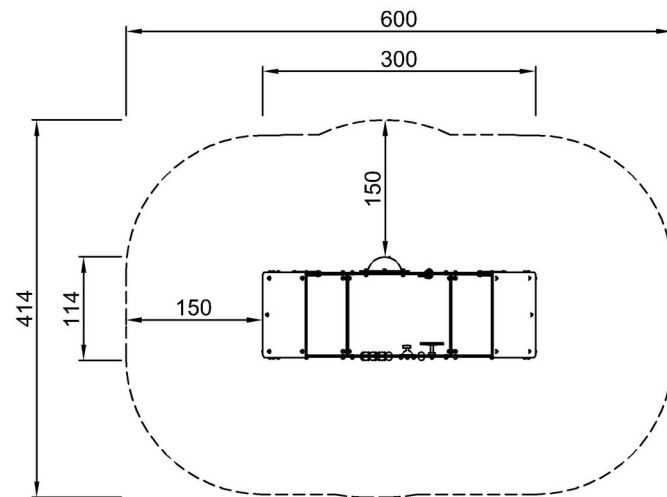

# Laberinto Casa 3 Hab

M63273

\* Altura Máx. de caída | \*\* Altura total | \*\*\* Área de seguridad

\* Altura Máx. de caída | \*\* Altura total

M63273-xx13P  
\*27cm  
\*\*137cm  
\*\*\*21.9m<sup>2</sup>