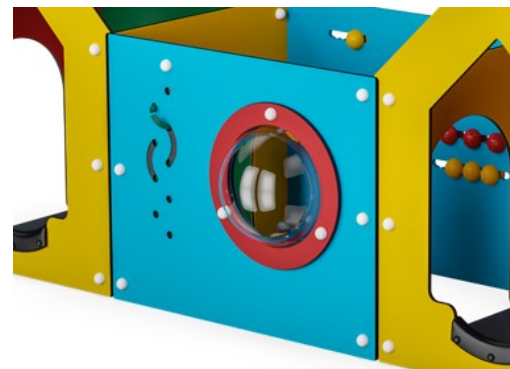

En el lado de la pared hay una burbuja transparente hecha de PC estabilizada contra los rayos UV.