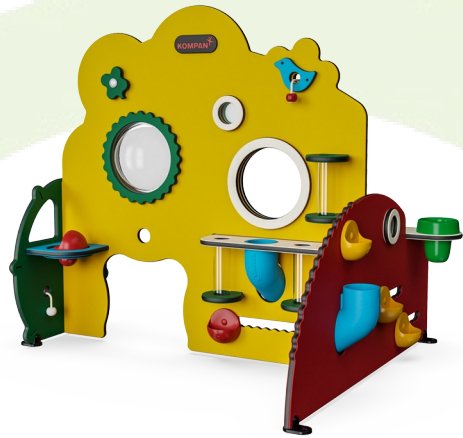

Grønn data

MSV604

Krybbe til port A1-A3	Totalt CO₂-utslipp	CO₂-ekvivalent per kg	Resirkuler te materialer
	kg CO₂-ekvivalent	kg CO₂-ekvivalent/kg	%
MSV60400-0201	64,14	1,31	85,07

Det overordnede rammeverket for disse faktorene er miljødeklarasjonen EPD (Environmental Product Declaration), som kvantifiserer «miljøinformasjon om produktets livssyklus og muliggjør sammenligninger mellom produkter som oppfyller samme funksjon» (ISO, 2006). Dette følger strukturen og anvender en livssyklusanalyse for hele produksjonsstadiet fra råvare til ferdig produksjon (A1-A3).

Kompan A/S

C.F. Tietgens Boulevard 32C
DK-5220 Odense SØ
Denmark