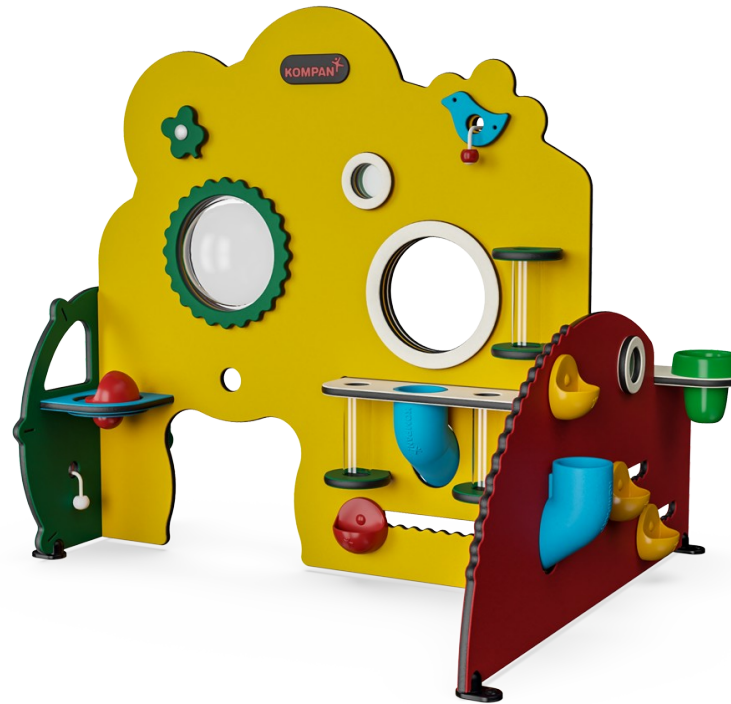

Drivhus og blomsterhandler

MSV604

KOMPAN
Let's play

Drivhus & blomsterhandler strukturen er et vanvittig attraktivt lekunivers for små barn. Den er spekket med lekemuligheter som gjør at barn leker intenst og lenge, igjen og igjen. Disse mange elementene gagnar barnas fysiske, sosial-emosjonelle, kognitive og kreative utvikling. Mange lekefunksjoner oppmuntrer til sosial lek når de forener barna

med håndgripelige lekeaktiviteter på tvers av panelene, fra røret, sandspaden og snoren med knotten. Drivhus & blomsterhandler har håndgripelige temaer: bryter, bjelle og spader som lager lyder når de kjøres i tannrillene, og gjennomsliktige blomstervaser. Ferdighetene barna bruker når de skyver, trekker og undersøker de mange lekeartiklene stimulerer

barnets logiske tenkeferdigheter. De rike temaene inspirerer til rollelek, som er fenomenalt for språkutvikling: en hovedfaktor for læring, vennskap og livssuksess.

Produktnummer MSV60400-0201	
Produktinformasjon	
Mål LxBxH	146x120x121 cm
Aldersgruppe	6m+
Antall brukere	8
Fargevalg	

Se gjennom-rør

Sosioemosjonell: rørene inviterer til parallell- og samarbeidende lek. **Kognitiv:** konstruksjonslek og forståelse av objektets varighet trenes når man flytter gjenstander gjennom rørene.