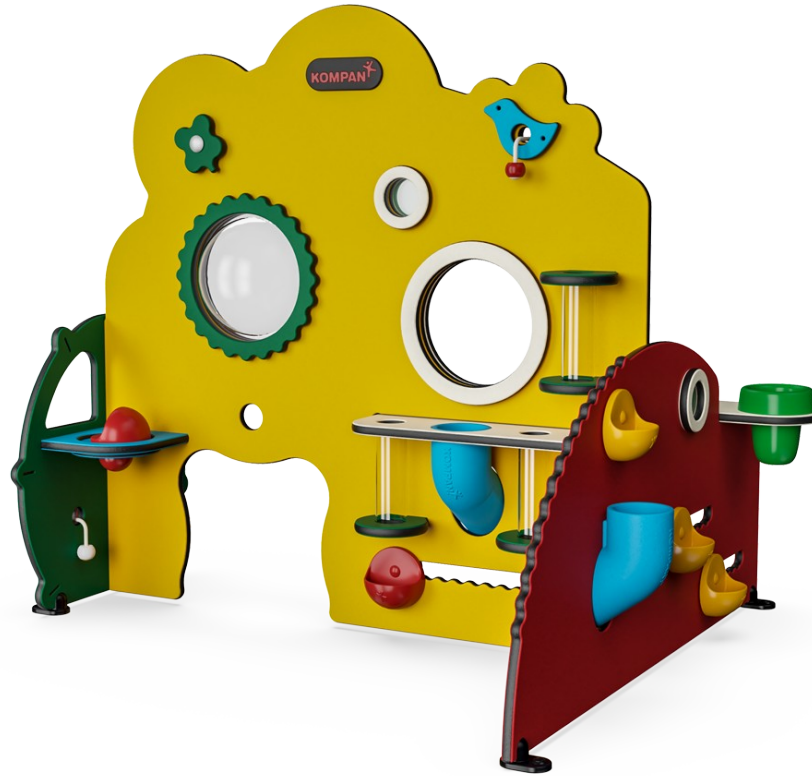

Drivhus og blomsterhandler

MSV604

KOMPAN
Let's play

Drivhus & blomsterhandler strukturen er et vanvittig attraktivt lekunivers for små barn. Den er spekket med lekemuligheter som gjør at barn leker intenst og lenge, igjen og igjen. Disse mange elementene gagnar barnas fysiske, sosial-emosjonelle, kognitive og kreative utvikling. Mange lekefunksjoner oppmuntrer til sosial lek når de forener barna

med håndgripelige lekeaktiviteter på tvers av panelene, fra røret, sandspaden og snoren med knotten. Drivhus & blomsterhandler har håndgripelige temaer: bryter, bjelle og spader som lager lyder når de kjøres i tannrillene, og gjennomsliktige blomstervaser. Ferdighetene barna bruker når de skyver, trekker og undersøker de mange lekeartiklene stimulerer

barnets logiske tenkeferdigheter. De rike temaene inspirerer til rollelek, som er fenomenalt for språkutvikling: en hovedfaktor for læring, vennskap og livssuksess.

Produktnummer MSV60400-0201	
Produktinformasjon	
Mål LxBxH	146x120x121 cm
Aldersgruppe	6m+
Antall brukere	8
Fargevalg	

Se gjennom-rør

Sosioemosjonell: rørene inviterer til parallell- og samarbeidende lek. **Kognitiv:** konstruksjonslek og forståelse av objektets varighet trenes når man flytter gjenstander gjennom rørene.