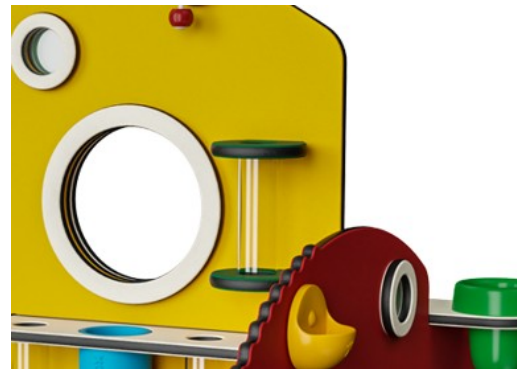

Rørene er laget av PPMA. PPMA har en enestående holdbarhet og motstand mot UV-stråling.

Produktnummer MSV60400-0201

Monteringsinformasjon

Maksimal fallhøyde	0 cm
Sikkerhetszone	14,9 m²
Total monterings tid	5,1
Utgraving	0,00 m³
Betong	0,00 m³
Forankringsdybde (standard)	0 cm
Forsendingsvekt	52 kg
Forankring	Surface ✓

Garanti

EcoCore HDPE	Livstids
Membran	2 år
Bevegelige deler	2 år
PUR komponenter	10 år
Garantert reservedeler	10 år