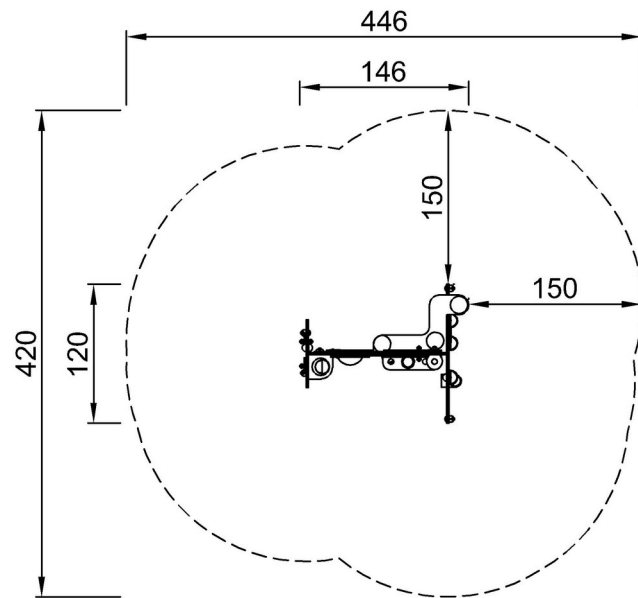

By Bureau Veritas HSE
www.bureauveritas.dk
+45 7731 1000

Drivhus og blomsterhandler

MSV604

* Maks fallhøyde | ** Total høyde | *** Sikkerhetssone

* Maks fallhøyde | ** Total høyde

MSV60400-0201

**121cm
***14.9m²

MSV60400-0201

[Klikk for å se TOP VIEW](#)

[Klikk for å se SIDE VIEW](#)