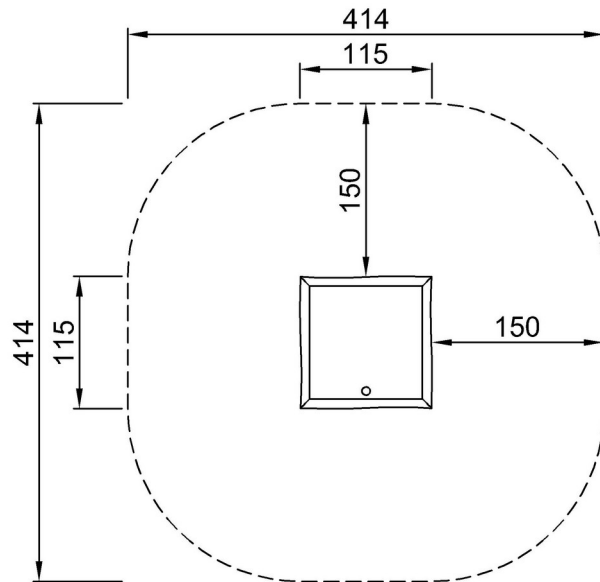

By Bureau Veritas HSE
www.bureauveritas.dk
+45 7731 1000

Wassertisch

NRO506

* Max freie Fallhöhe | ** Gesamthöhe | *** Fläche des Fallraums

* Max freie Fallhöhe | ** Gesamthöhe

NRO506-xx01
*0cm
**62cm
***15.2m²