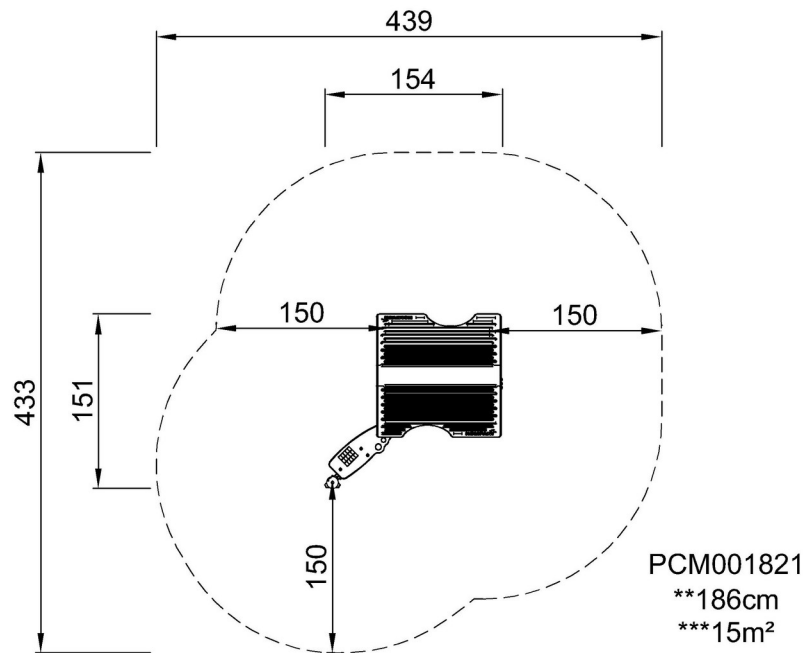

By Bureau Veritas HSE
www.bureauveritas.dk
+45 7731 1000

Spielhaus mit Außentresen

PCM001821

KOMPAN
Let's play

* Max freie Fallhöhe | ** Gesamthöhe | *** Fläche des Fallraums

* Max freie Fallhöhe | ** Gesamthöhe