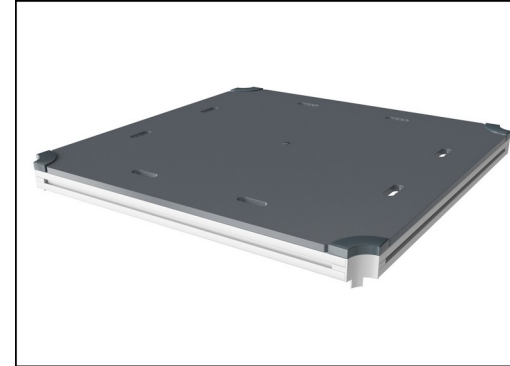

Alle Bodenplatten werden von einzigartig gestalteten kohlenstoffarm gefertigten Aluminiumprofilen und mehreren Befestigungen getragen. Die grau gefärbten, spritzgussgeformten Bodenplatten bestehen zu 75 % aus Post-Consumer-Abfällen (PP-Material) und haben ein rutschfestes Muster und eine strukturierte Oberfläche.