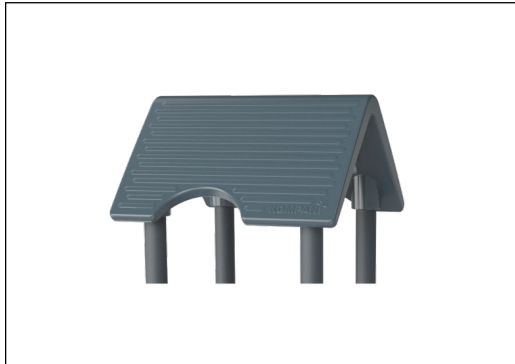

Das Dach besteht aus rotationsgeformtem PE aus 33 % Post-Consumer-Material. PE ist äußerst beständig gegenüber hohen Temperaturen, was für eine Langlebigkeit sorgt.