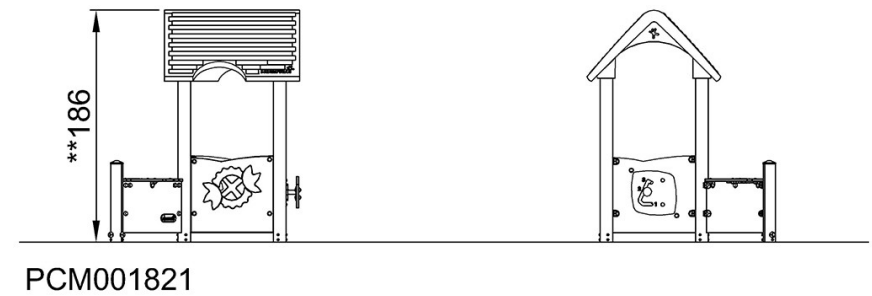

By Bureau Veritas HSE
www.bureauveritas.dk
+45 7731 1000

Spielhaus mit Außentresen

PCM001821

KOMPAN
Let's play

* Max freie Fallhöhe | ** Gesamthöhe | *** Fläche des Fallraums

* Max freie Fallhöhe | ** Gesamthöhe