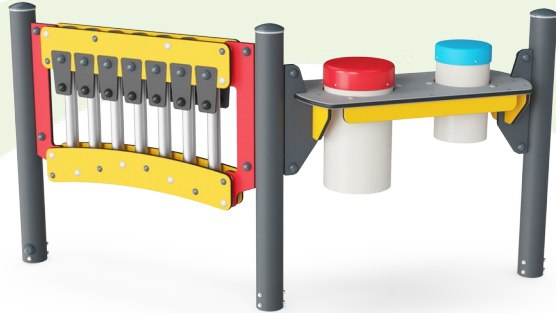

Grønn data

PCM003821

Krybbe til port A1-A3	Totalt CO₂-utslipp	CO₂-ekvivalent per kg	Resirkuler te materialer
	kg CO₂-ekvivalent	kg CO₂-ekvivalent/kg	%
PCM003821-0950	128,89	1,71	66,88
PCM003821-0901	147,50	2,21	57,84

Det overordnede rammeverket for disse faktorene er miljødeklarasjonen EPD (Environmental Product Declaration), som kvantifiserer «miljøinformasjon om produktets livssyklus og muliggjør sammenligninger mellom produkter som oppfyller samme funksjon» (ISO, 2006). Dette følger strukturen og anvender en livssyklusanalyse for hele produksjonsstadiet fra råvare til ferdig produksjon (A1-A3).

Kompan A/S

C.F. Tietgens Boulevard 32C
DK-5220 Odense SØ
Denmark