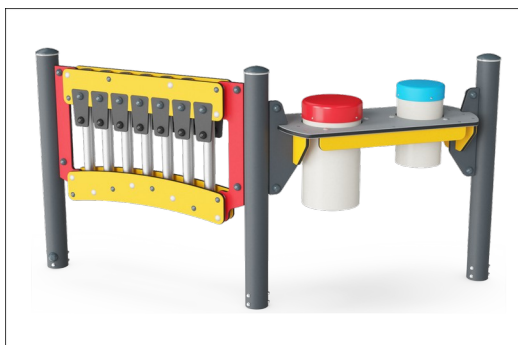

Høyt lekepanel 2 - musikk

PCM003821

Paneler av 19 mm EcoCore™. EcoCore™ er et svært slitesterkt, miljøvennlig materiale som ikke bare er resirkulerbart etter bruk, men som også består av materiale som er produsert av +95 % resirkulert matemballasje.