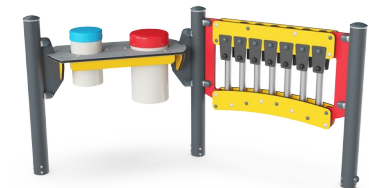

Lekepanelet 2 med musikk tiltrekker seg barn med sine fargerike kombinasjoner av rytmer, lyder og toner. De vil komme tilbake igjen og igjen for å delta i kreativ lek, alene eller sammen med venner og foresatte. Musikkørerne gir sanselige variasjoner med et tonalt lydbilde. Barna trener hånd-øye-koordinasjon, noe som er avgjørende for å

kunne kontrollere bevegelser og f.eks. håndskrift. De svarte gummiklaffene kan slås på, eller rørene kan slås på og skape melodier. Dette trener både logisk og kreativ tenkning og inviterer til samarbeid og sosial lek. Trommepanelet er en enorm lekeinvitasjon for barn: Trommene kan spilles alene eller sammen. Det er plass til at mange kan samles

rundt dem. Dette oppmuntrer til sosialt samspill og samskaping når man trommer rytmer og synger med. Det stimulerer også kognitivitet og kreativitet når barna skaper regler og rytmer sammen eller hver for seg. Lekepanelet er høyt for å gjøre det mer inkluderende for eldre barn.