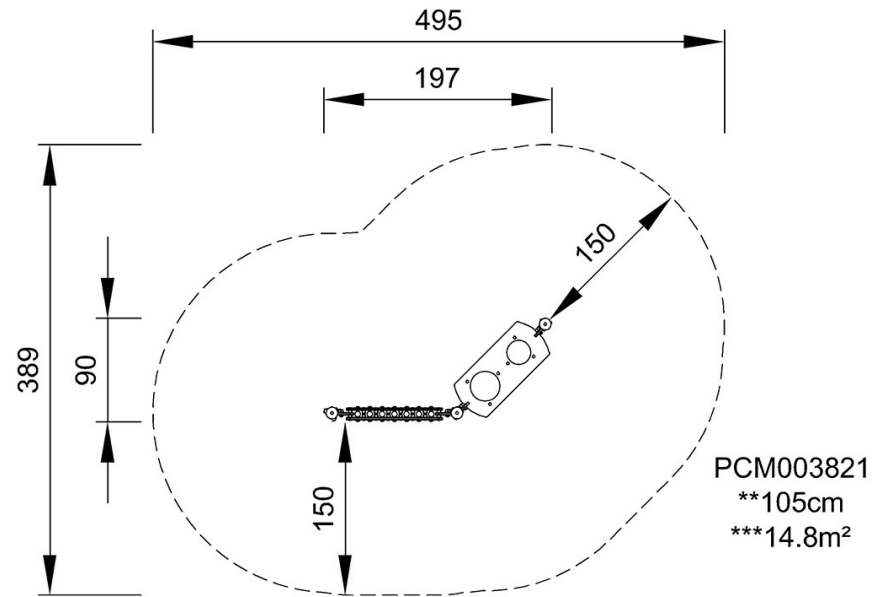

# Høyt lekepanel 2 - musikk

PCM003821

\* Maks fallhøyde | \*\* Total høyde | \*\*\* Sikkerhetssone

\* Maks fallhøyde | \*\* Total høyde

PCM003821

[Klikk for å se TOP VIEW](#)

[Klikk for å se SIDE VIEW](#)