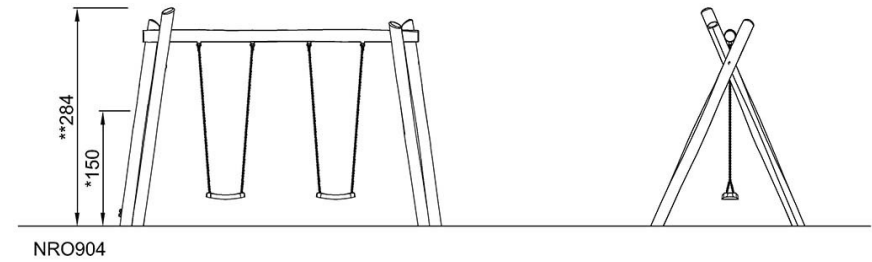

By Bureau Veritas HSE
www.bureauveritas.dk
+45 7731 1000

Gunga 2-plats

NRO904

* Max fallhöjd | ** Totalhöjd | *** Säkerhetsyta

* Max fallhöjd | ** Totalhöjd

[Klicka för att se TOP VIEW](#)

[Klicka för att se SIDE VIEW](#)