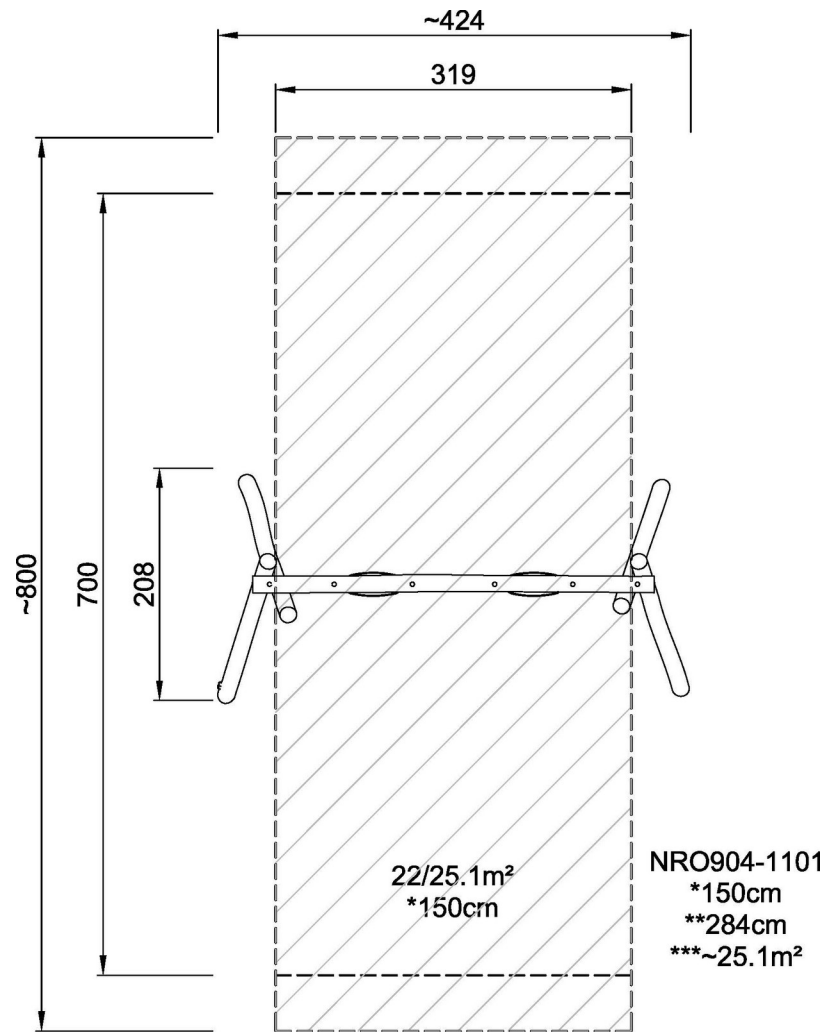

By Bureau Veritas HSE
www.bureauveritas.dk
+45 7731 1000

Gunga 2-plats

NRO904

* Max fallhöjd | ** Totalhöjd | *** Säkerhetsyta

* Max fallhöjd | ** Totalhöjd

[Klicka för att se TOP VIEW](#)

[Klicka för att se SIDE VIEW](#)