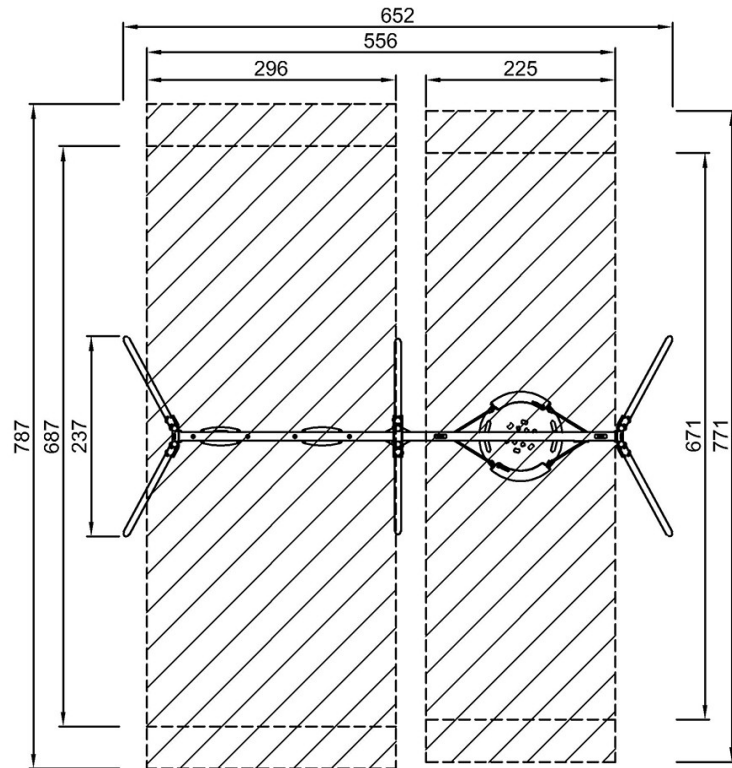

Columpio Combi 3 Acero Asiento nido Rígido H:2,5m

KSW90063

KOMPAN
Let's play

El bastidor A está diseñado con una barra transversal de $\varnothing 100$ mm galvanizada en caliente con grandes placas finales de acero para una fijación fuerte de las dos opciones de postes: acero galvanizado en caliente de $\varnothing 70$ mm. Madera de pino impregnada con zapatas de acero galvanizado en caliente.

Número de artículo KSW90063-0909

Información de instalación

Altura máxima de caída	145 cm
Área de seguridad	40,7 m ²
Horas de instalación	6,5
Volumen de excavación	1,95 m ³
Volumen de hormigón	0,00 m ³
Profundidad de anclaje	90 cm
Peso del envío	249 kg
Opciones de anclaje	Enterrar <input checked="" type="checkbox"/>

KSW90063
*145cm
**271cm
***40.7m²

[Haga clic para ver VISTA SUPERIOR](#)

[Haga clic para ver VISTA LATERAL](#)