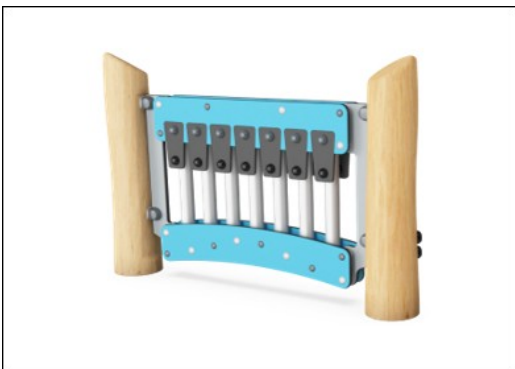

Robinia speelpaneel - Emotie 2

NRO614

Alle Organic Robinia-producten van KOMPAN zijn gemaakt van Robinia-hout uit duurzame Europese bronnen. Op verzoek kan het worden geleverd met FSC® certificaat (FSC® C004450).