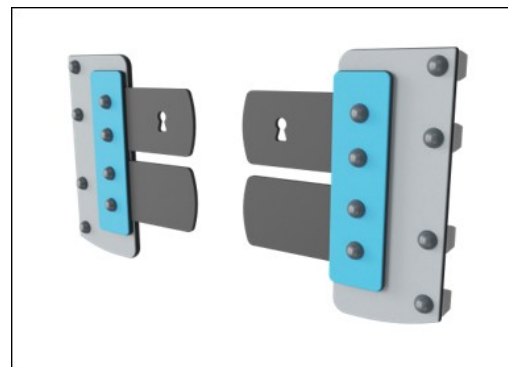

Het Xylofoon muziekpaneel bestaat uit HDPE-materiaal in 19 mm EcoCore™. EcoCore™ is gemaakt van +95% gerecycled post-consumer materiaal van bv. voedselverpakkingsafval. Dit is niet alleen verwerkt in de kern, maar ook in de kleurrijke buitenlaag. De buizen zijn gemaakt van gegoten aluminium, speciaal gelegeerd voor gebruik in de buitenlucht. Het slagpaneel bestaat uit 2 Conga Drums met PP-buizen en gekleurde ABS-bovenkanten.

De membranen bestaan uit wrijvingsbestendig rubber houdend materiaal van transportbandkwaliteit met een uitstekende UV-bestendigheid. Geïntegreerd is een vierlaagse bepantsering van gewezen polyester. De bepantsering en de twee oppervlaktelagen resulteren in een totale dikte van 9 mm.