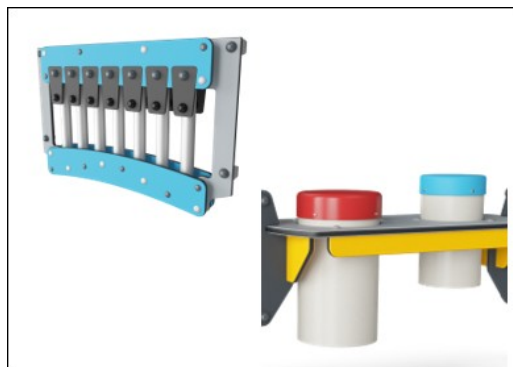

Item nummer NRO614-1001

Installatie informatie

Max. valhoogte	0 cm
Veiligheidszone	14,3 m ²
Totale installatietijd	5,9
Graafwerk (vol.)	0,38 m ³
Benodigd beton	0,00 m ³
Verankeringsdiepte	100 cm
Verzendingsgewicht	170 kg
Verankeringsopties	In-ground ✓ Oppervlak ✓

Het Xylofoon muziekpaneel bestaat uit HDPE-materiaal in 19 mm EcoCore™. EcoCore™ is gemaakt van +95% gerecycled post-consumer materiaal van bv. voedselverpakkingsafval. Dit is niet alleen verwerkt in de kern, maar ook in de kleurrijke buitenlaag. De buizen zijn gemaakt van gegoten aluminium, speciaal gelegeerd voor gebruik in de buitenlucht. Het slagpaneel bestaat uit 2 Conga Drums met PP-buizen en gekleurde ABS-bovenkanten.

De membranen bestaan uit wrijvingsbestendig rubber houdend materiaal van transportbandkwaliteit met een uitstekende UV-bestendigheid. Geïntegreerd is een vierlaagse bepantsering van gewezen polyester. De bepantsering en de twee oppervlaktelagen resulteren in een totale dikte van 9 mm.