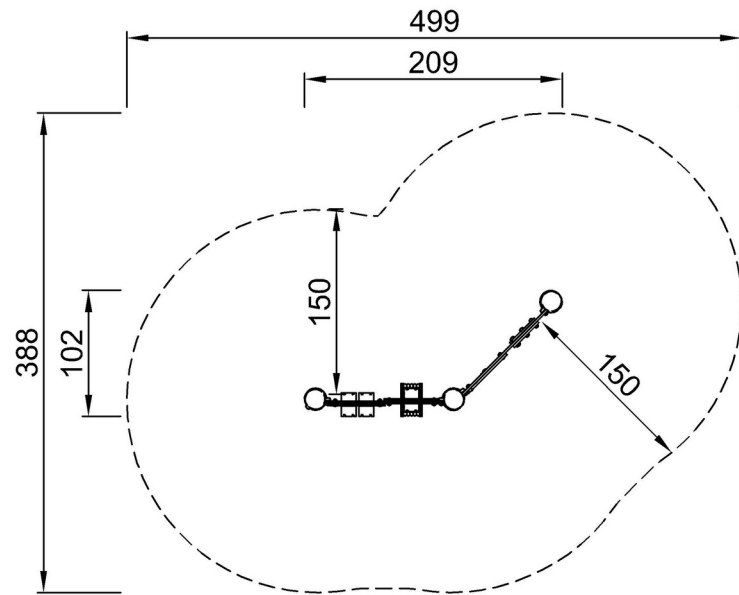

Robinia speelpaneel - Emotie 2

NRO614

Max. valhoogte | Totale Hoogte | Veiligheidszone

Max. valhoogte | Totale Hoogte

NRO614
**83cm
***14.3m²

NRO614

[Bekijk BOVENAANZICHT](#)

[Bekijk ZIJAANZICHT](#)