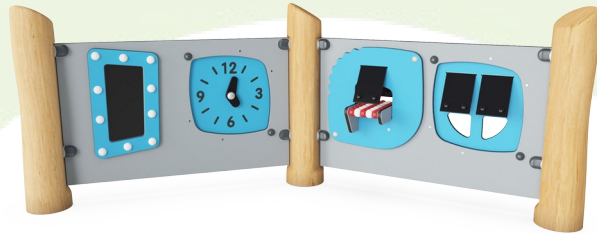

Sustainability Data

NRO614

Cradle to Gate A1-A3	Total CO₂ emission	CO₂e/kg	Recycled materials
	kg CO₂e	kg CO₂e/kg	%
NRO614-1001	51,40	0,42	22,05

The overall framework applied for these factors is the Environmental Product Declaration (EPD), which quantifies "environmental information on the life cycle of a product and enable comparisons between products fulfilling the same function" (ISO, 2006). This follows the structure and applies a Life-Cycle Assessment approach to the entire Product stage from raw material through manufacturing (A1-A3))