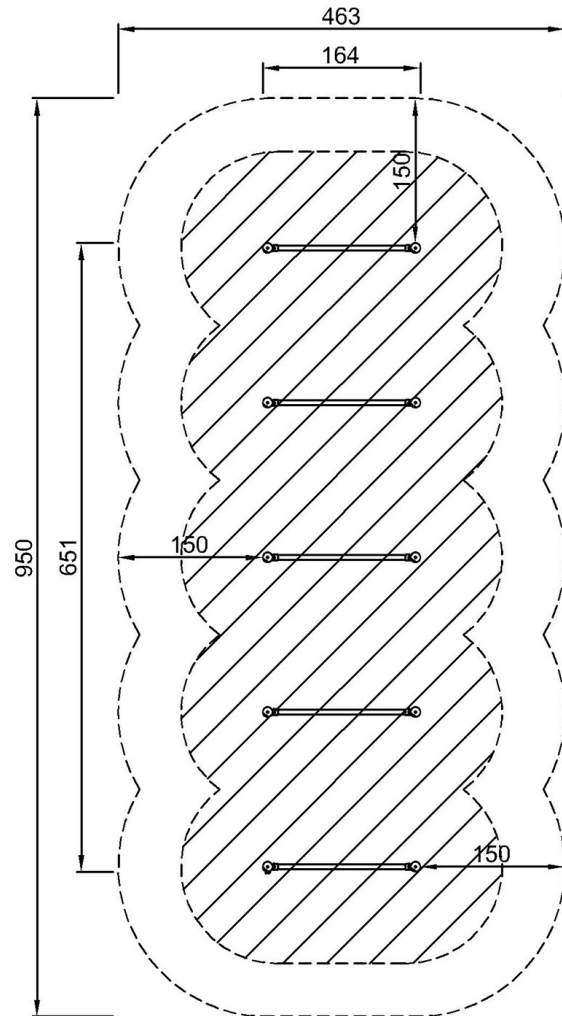

Produktnummer FSW21100-0900

Monteringsinformasjon

| | |
|-----------------------------|--------------------------|
| Maksimal fallhøyde | 40 cm |
| Sikkerhetssone | 41,0 m ² |
| Total monterings tid | 4,4 |
| Utgraving | 0,28 m ³ |
| Betong | 0,00 m ³ |
| Forankringsdybde (standard) | 90 cm |
| Forsendingsvekt | 174 kg |
| Forankring | In-ground ✓ Surface ✓ |

Høyden på hver hindring er 50cm. For å imøtekomme de forskjellige øvelsene er hindringene plassert med 150cm mellom hverandre.

Grønn data

FSW211

Krybbe til port A1-A3

| Totalt CO ₂ -utslipp | CO ₂ -ekvivalent per kg | Resirkuler te materialer |
|---------------------------------|------------------------------------|--------------------------|
| kg CO ₂ -ekvivalent | kg CO ₂ -ekvivalent/kg | % |
| 215,98 | 1,97 | 68,07 |

By Bureau Veritas HSE
www.bureauveritas.dk
+45 7731 1000

Hurdles

FSW211

* Maks fallhøyde | ** Total høyde | *** Sikkerhetszone

* Maks fallhøyde | ** Total høyde

FSW21100
*40cm
**57cm
***41m²

[Klikk for å se TOP VIEW](#)

[Klikk for å se SIDE VIEW](#)