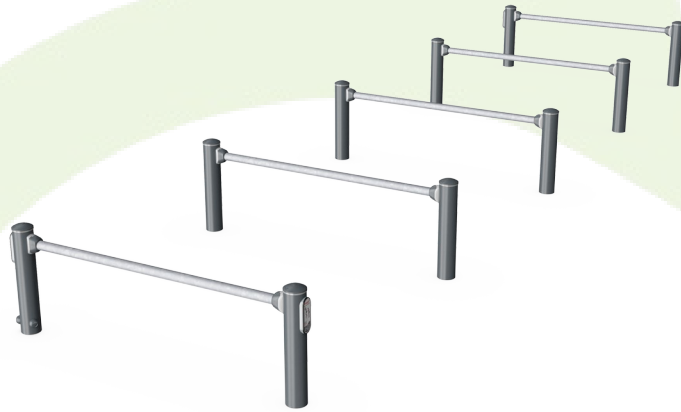

Kontaktene er laget av støpt aluminium, spesielt levert for utendørs miljøer og tung bruk. Skruene som fester kontaktene er rustfritt stål og beskyttet av sinkskiver.

Stengene beregnet på øvelser er laget av varmgalvanisert stål, Ø48mm. Diameteren på disse stolpene gir god støtte når det brukes til push ups eller når du gjør øvelser stående på rørene.

Informasjonsskiltet er laget av PA6 (Polyamid) og viser den mest relevante øvelsen og en QR-kode. Når skannet vil QR-koden lenke til en animert illustrasjon av øvelsen og gir muligheten til å laste ned KOMPAN sport & fitness-appen, som gir en stor mengde øvelser og treningsøker.

Høyden på hver hindring er 50cm. For å imøtekomme de forskjellige øvelsene er hindringene plassert med 150cm mellom hverandre.

Grønn data

FSW211

Krybbe til port A1-A3

| Totalt CO ₂ -utslipp | CO ₂ -ekvivalent per kg | Resirkuler te materialer |
|---------------------------------|------------------------------------|--------------------------|
| kg CO ₂ -ekvivalent | kg CO ₂ -ekvivalent/kg | % |
| 215,98 | 1,97 | 68,07 |