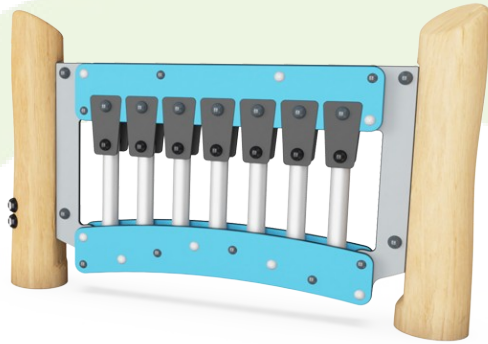

Hållbarhetsdata

NRO612

Cradle to Gate A1-A3	Totalt CO₂-utsläpp	CO₂e per kg	Återvunna material
	kg CO₂e	kg CO₂e/kg	%
NRO612-1001	64,89	0,79	12,90

Det övergripande ramverket som tillämpas för dessa faktorer är miljövarudeklarationen (EPD, Environmental Product Declaration), som kvantifierar "miljöinformation om produktens livscykel och möjliggör jämförelser av produkter som uppfyller samma funktion" (ISO, 2006). Denna struktur följer här och använder en livscykelanalys för hela produktstadiet från råmaterial till färdig produkt (A1-A3).