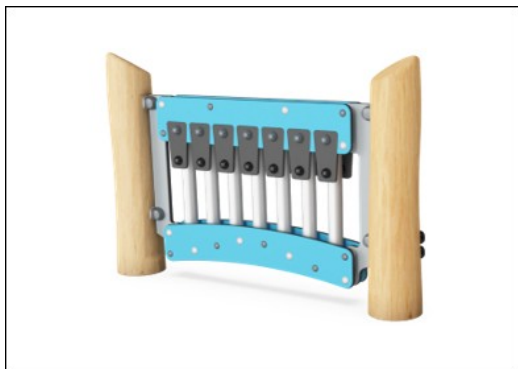

Lekpanel 1 - Musik

NRO612

Alla Robinia-produkter från KOMPAN är tillverkade av robiniaträ från hållbara europeiska källor. På begäran kan de levereras som FSC®-certifierade (FSC® C004450).