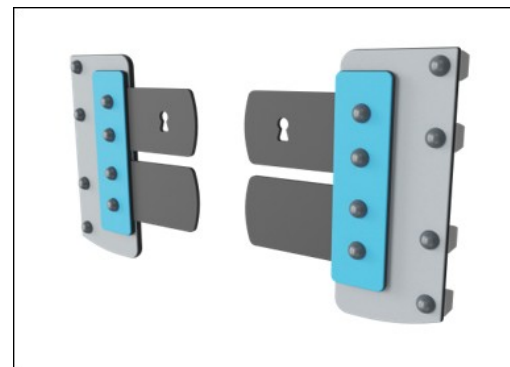

Xylofonens musikpanel består av HDPE-material i 19mm EcoCore™ tillverkat av +95% återvunnet post-consumer-material från t.ex. matförpackningsavfall i både kärnan och det färgglada ytterskiktet. Rören är tillverkade av pressgjuten aluminium som är speciellt legerad för utomhusmiljöer. Slagverkspanelen består av 2 Conga-trummor med PP-rör och topp i färgad ABS.

Membranet består av friktionssäkert gummerat material med transportbandskvalitet, med utmärkt UV-beständighet. Inbäddad är en fyrskiktad pansring gjord av vävd polyester. Armeringen och de två yttskikten resulterar i en total tjocklek på 9 mm.