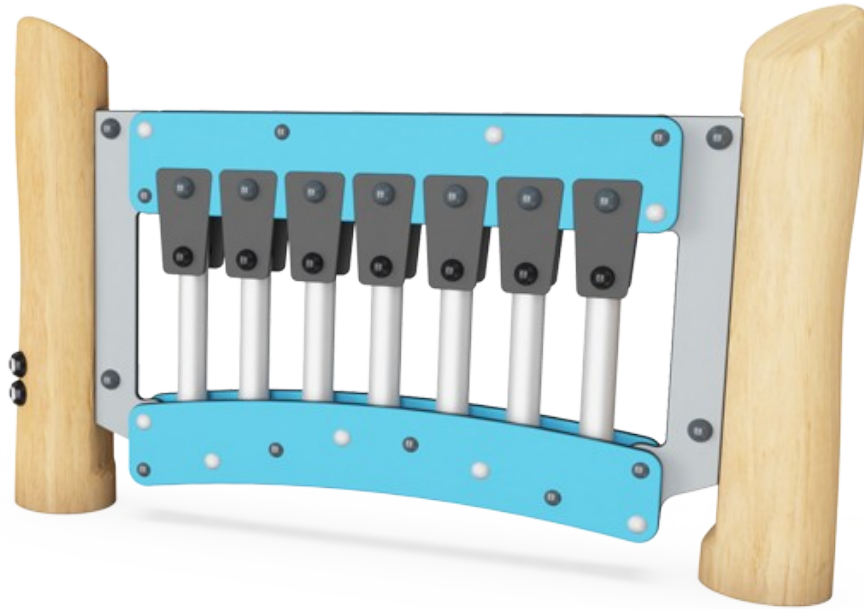

Lekpanel 1 - Musik

NRO612

KOMPAN
Let's play

Artikelnr. NRO612-1001

Generell produktinformation

Dimension LxWxH	130x18x83 cm
Åldersgrupp	1+
Kapacitet (användare)	4
Färgalternativ	

Lekpanelen är oemotståndlig för yngre barn. Variationen av material, ljud och samarbete uppmuntrar barnen till kreativ lek på egen hand, tillsammans med vänner eller lärare. Musiktubernas olika toner ger sensorisk variation, vilket tränar koordinationen mellan hand och öga – viktigt för att kontrollera sina egna rörelser och för att t.ex. skriva. Barnen

kan skapa ljud genom att antingen använda sig av de svarta gummiflärparna eller slå på rören. Detta tränar förståelsen för orsak och verkan samt bidrar till upptäckande och kreativ lek. Tonerna som musikpanelen skapar stimulerar både logiskt och kreativt tänkande. Här kan barnen samarbeta och leka tillsammans.

Lekpanel 1 - Musik

NRO612

Gummiklaffar

Socioemotionell: de två raderna med klaffar uppmuntrar samarbete och att skapa tillsammans. **Kognitiv:** förståelse för orsak och verkan när barnen upptäcker att ljud skapas.

Musiktuber

Socioemotionell: uppmuntrar social interaktion och att skapa tillsammans på båda sidor. **Kognitiv:** förståelse för orsak och verkan när barnen slår på tuberna. **Kreativ:** tonaliteten i lekpanelen utvecklar logiskt och kreativt tänkande.