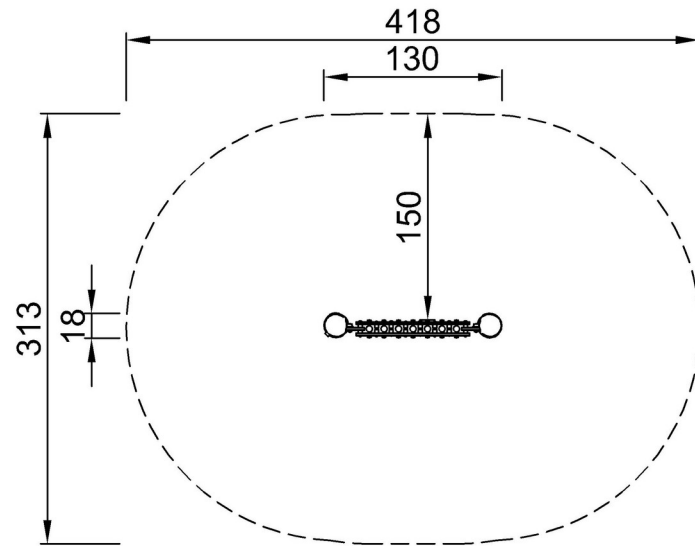

Lekpanel 1 - Musik

NRO612

* Max fallhöjd | ** Totalhöjd | *** Säkerhetsyta

* Max fallhöjd | ** Totalhöjd

NRO612
**83cm
***10.9m²

NRO612

[Klicka för att se TOP VIEW](#)

[Klicka för att se SIDE VIEW](#)