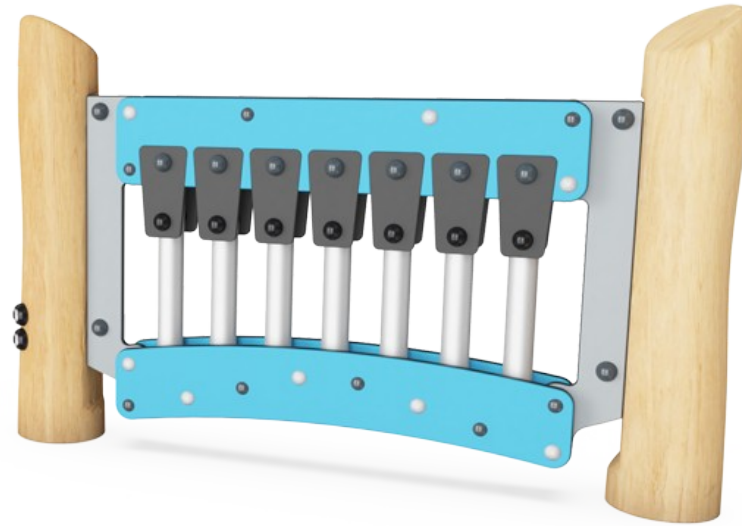

Lekpanel 1 - Musik

NRO612

KOMPAN
Let's play

Artikelnr. NRO612-1001

Generell produktinformation

Dimension LxWxH	130x18x83 cm
Åldersgrupp	1+
Kapacitet (användare)	4
Färgalternativ	

Lekpanelen är oemotståndlig för yngre barn. Variationen av material, ljud och samarbete uppmuntrar barnen till kreativ lek på egen hand, tillsammans med vänner eller lärare. Musiktubernas olika toner ger sensorisk variation, vilket tränar koordinationen mellan hand och öga – viktigt för att kontrollera sina egna rörelser och för att t.ex. skriva. Barnen

kan skapa ljud genom att antingen använda sig av de svarta gummiflärparna eller slå på rören. Detta tränar förståelsen för orsak och verkan samt bidrar till upptäckande och kreativ lek. Tonerna som musikpanelen skapar stimulerar både logiskt och kreativt tänkande. Här kan barnen samarbeta och leka tillsammans.

Lekpanel 1 - Musik

NRO612

Gummiklaffar

Socioemotionell: de två raderna med klaffar uppmuntrar samarbete och att skapa tillsammans. **Kognitiv:** förståelse för orsak och verkan när barnen upptäcker att ljud skapas.

Musiktuber

Socioemotionell: uppmuntrar social interaktion och att skapa tillsammans på båda sidor. **Kognitiv:** förståelse för orsak och verkan när barnen slår på tuberna. **Kreativ:** tonaliteten i lekpanelen utvecklar logiskt och kreativt tänkande.