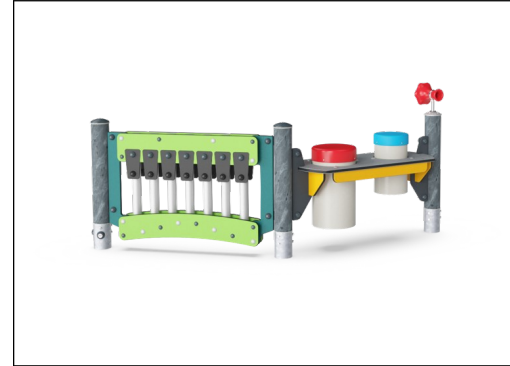

# Spielwand 2 - Musik

PCM003121

Hauptpfosten mit Verankerung aus feuerverzinktem Stahl sind in verschiedenen Materialien erhältlich: aus kesseldruckimprägniertem Kiefernholz; aus Stahl innen und außen bandverzinkt mit pulverbeschichteter Oberfläche; aus bleifreiem Aluminium mit farbig eloxierter Oberfläche; TexMade Pfosten aus 95% recyceltem PE und Textilabfällen.

Die Xylophon-Musik-Spielwand ist aus 19 mm dicken HDPE EcoCore™-Platten hergestellt. Diese bestehen sowohl im Kern als auch in der bunten Außenschicht aus +95 % recyceltem Post-Consumer-Material, z. B. aus Lebensmittelverpackungen. Die Rohre sind aus Aluguss gefertigt, welches besonders gut für den Außenbereich geeignet ist. Die Trommel-Spielbank besteht aus 2 Conga-Trommeln mit PP-Rohren und einem Deckel aus farbigem ABS.