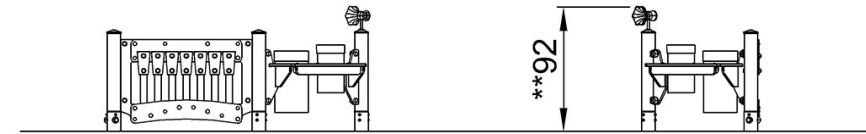

# Spielwand 2 - Musik

PCM003121

\* Max freie Fallhöhe | \*\* Gesamthöhe | \*\*\* Fläche des Fallraums

\* Max freie Fallhöhe | \*\* Gesamthöhe

PCM003121

[Klicken Sie hier, um die DRAUFSICHT anzuzeigen](#)

[Klicken Sie hier, um die SEITENANSICHT anzuzeigen](#)