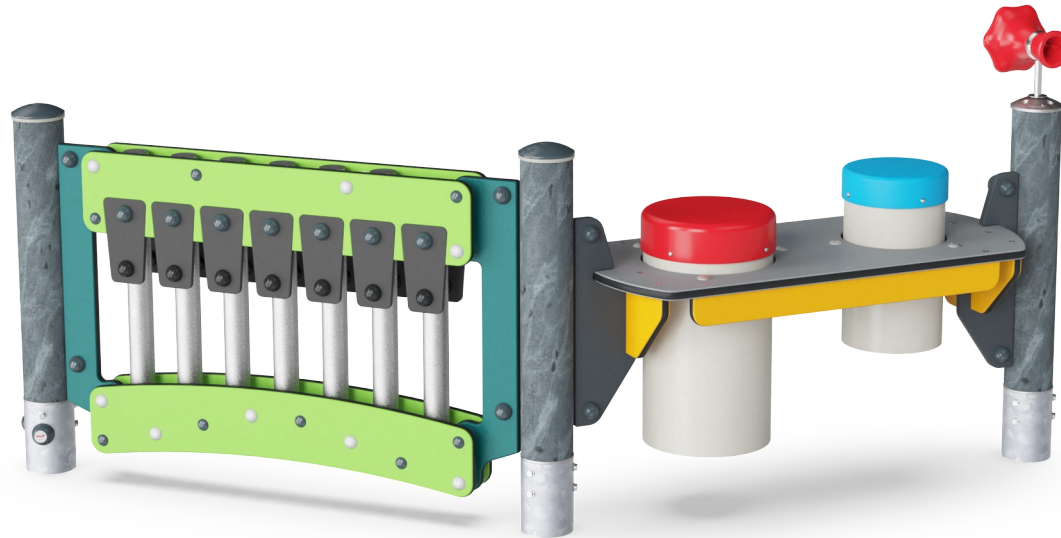

Spielwand 2 - Musik

PCM003121

KOMPANI
Let's play