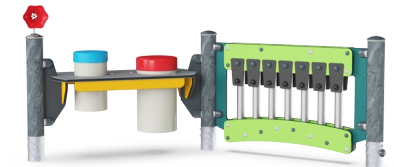

Die Musik-Spieltafel 2 zieht Kinder mit ihren farnefrohen Elementen für Rhythmus, Klänge und Töne an und lässt sie immer wieder aufs Neue zukommen, um kreativ zu spielen - alleine, mit Freunden oder Lehrern. Die Klangrohre bieten sensorische Möglichkeiten mit einem klangvollen Ergebnis. Kinder schulen die Hand-Augen-Koordination, die für die

Bewegungskontrolle und z.B. die Handschrift entscheidend ist. Um Töne und Melodien zu erzeugen, können die Röhren direkt oder mithilfe von schwarzen Gummiklappen geklopft werden. Auf diese Weise werden sowohl logisches als auch kreatives Denken geschult und Kinder zur Kooperation und zum sozialen Spielen eingeladen. Die Trommeln motivieren

die Kindern ebenfalls zum Spielen: Sie können allein oder gemeinsam genutzt werden. Außerdem ist rund herum viel Platz für andere Kinder und Zuschauer, um sich zu versammeln. So wird die soziale Interaktion gefördert und zum gemeinsamen Trommeln und Singen angeregt, was die Wahrnehmung und Kreativität fördert.