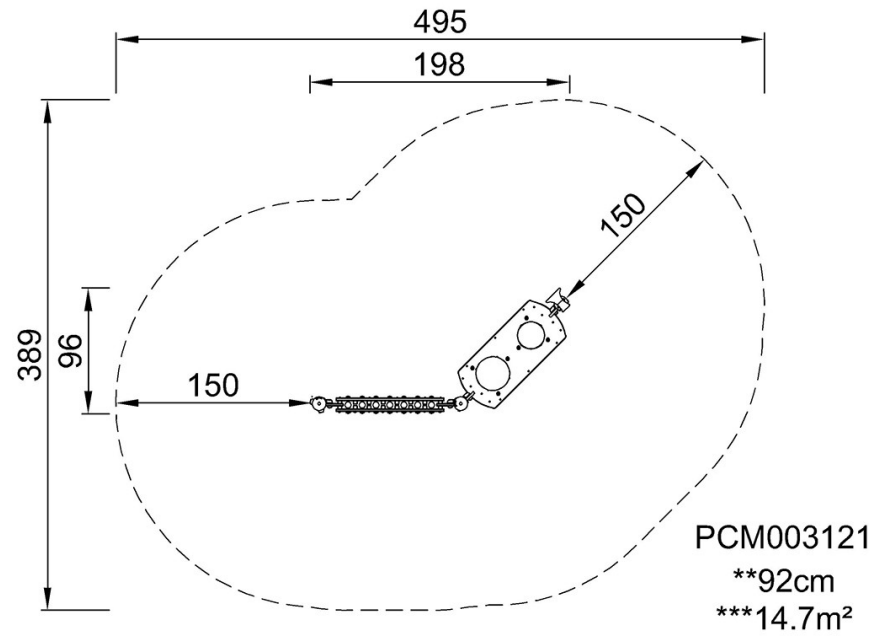

# Spielwand 2 - Musik

PCM003121

\* Max freie Fallhöhe | \*\* Gesamthöhe | \*\*\* Fläche des Fallraums

\* Max freie Fallhöhe | \*\* Gesamthöhe

PCM003121

[Klicken Sie hier, um die DRAUFSICHT anzuzeigen](#)

[Klicken Sie hier, um die SEITENANSICHT anzuzeigen](#)