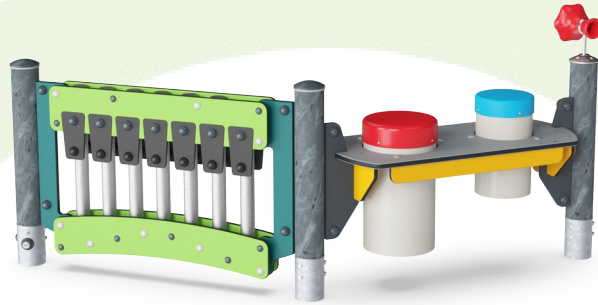

Umweltdaten

PCM003121

Von der Wiege bis zum Werkstor („cradle to gate“) (A1–A3)

CO₂-Emissionen gesamt	CO₂e pro kg	Recycelte Materialien
kg CO₂e	kg CO₂e pro kg	%

PCM003121-0950	140,81	2,00	63,91
PCM003121-0901	174,06	2,74	50,74

Den allgemeinen Rahmen für diese Faktoren bilden die Umweltproduktdeklarationen (EPDs). Mithilfe dieser Grundregeln können die Umweltinformationen über den Lebenszyklus eines Produkts hinweg quantifiziert und Vergleiche zwischen Produkten, die dieselbe Funktion erfüllen, angestellt werden (vgl. ISO, 2006). Diese Struktur wird hier befolgt. Der Ansatz zur Lebenszyklusbewertung wird dabei auf die gesamte Herstellungsphase – vom Rohstoff bis zur Herstellung (A1–A3) – angewendet.

Kompan A/S

C.F. Tietgens Boulevard 32C
DK-5220 Odense SØ
Denmark

Validation of CO₂ calculation method
BUREAU VERITAS
HSE Denmark A/S