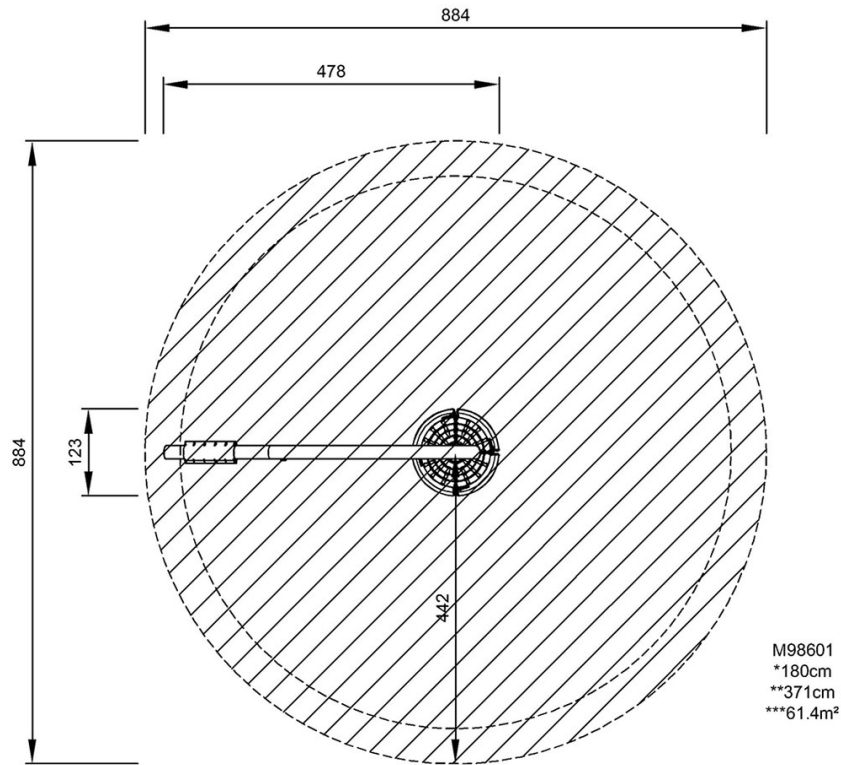

By Bureau Veritas HSE
www.bureauveritas.dk
+45 7731 1000

Columpio Dino Gigante

M986

* Altura Máx. de caída | ** Altura total | *** Área de seguridad

* Altura Máx. de caída | ** Altura total

[Haga clic para ver VISTA SUPERIOR](#)