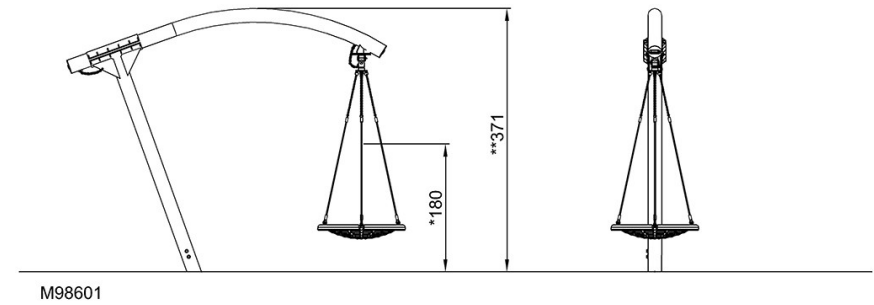

By Bureau Veritas HSE
www.bureauveritas.dk
+45 7731 1000

Columpio Dino Gigante

M986

* Altura Máx. de caída | ** Altura total | *** Área de seguridad

* Altura Máx. de caída | ** Altura total

[Haga clic para ver VISTA SUPERIOR](#)