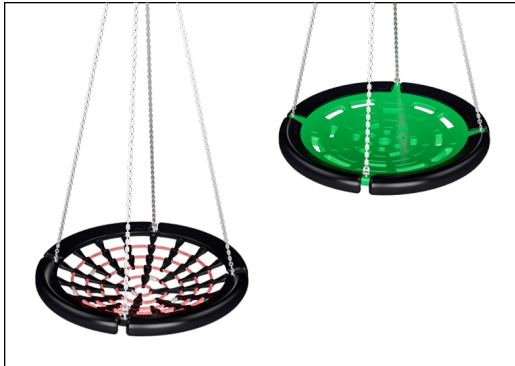

fundamental para el juicio espacial y la conciencia corporal. El balanceo del asiento entrena los músculos de los brazos, las piernas y el tronco, mientras que el salto desde el asiento fortalece la densidad ósea. De este modo, el Columpio Dino Gigante desarrolla en los niños la diversión y el juego social.

Columpio 360

Físico: el movimiento de rotación del columpio ejercita intensamente la conciencia espacial, el equilibrio y la coordinación. **Socio-emocional:** la cooperación y la empatía se ejercitan cuando se coopera en las direcciones de balanceo. **Cognitivo:** descubrir cómo utilizar su cuerpo para navegar por el columpio en diferentes direcciones ejercita la cognición corporal.

El acabado superior con recubrimiento en polvo en la parte superior de la galvanización se procesa en dos pasos: molienda ligera y barrido limpio, recubrimiento en polvo - espesor 70-120 µm.

Colgador giratorio de 360 grados de diseño exclusivo hecho de acero inoxidable. Las partes móviles del columpio están selladas y lubricadas de por vida. El sistema de suspensión está equipado con una cadena de seguridad para evitar que se caiga si se daña.

KOMPAN diseñó los asientos nido para que sean livianos y cumplan con los estándares de seguridad globales. Los parachoques suaves y absorbentes de golpes con superficie antideslizante hacen que el asiento del columpio sea extremadamente fácil de usar. Elija entre una versión de cuerda con cuerda PA reforzada o una versión de PE moldeado. Ambos equipados con topes de goma suave.