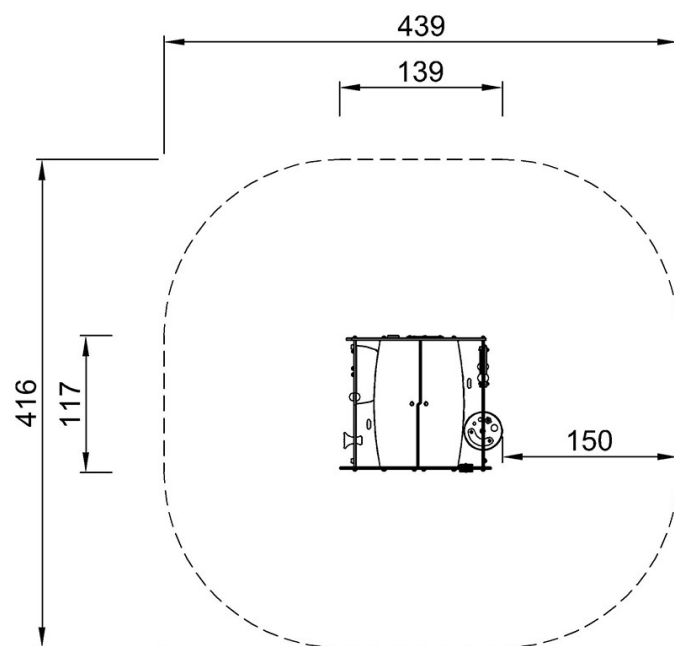

M41000
*0cm
**119cm
***16.3m²

M41000

[Kliknutím zobrazíte poměr zobrazení POHLED SHORA](#)

[Kliknutím zobrazíte poměr stran BOČNÍ POHLED](#)