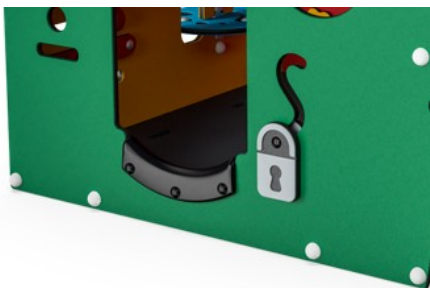

M410

KOMPAN
Let's play

Panely z 19mm EcoCore™. EcoCore™ je vysoce odolný materiál šetrný k životnímu prostředí, který je nejen po použití recyklovatelný, ale také se skládá z více než 95% z recyklovaného spotřebního materiálu z potravinových obalů.

Podlaha je vyrobena z HPL o tloušťce 10 mm a protiskluzové povrchové struktury podle EN 438-6. KOMPAN HPL má vysokou odolnost vůči opotřebení, aby byla zajištěna dlouhá životnost ve všech klimatech.

Herní aktivity, jako je megafon, jsou vyrobeny z vstříkovaného vysoce kvalitního nylonu (PA6). PA6 má dobrou odolnost proti opotřebení a nárazu a je stabilizovaný proti UV.

Ochrana hran je vyrobena z PUR. Zachovává si své vlastnosti v teplotním rozsahu -30°C až 60°C. Materiál je odolný proti UV záření.

Položka č. M41000-3118P

Informace o instalaci

Maximální výška pádu	30 cm
Bezpečnostní povrchová plocha	16,3 m ²
Celková doba instalace	5,8
Objem výkopu	0,09 m ³
Objem betonu	0,00 m ³
Hloubka základu (standard)	34 cm
Hmotnost dodávky	153 kg
Možnosti ukotvení	V zemi ✓ Na povrchu ✓